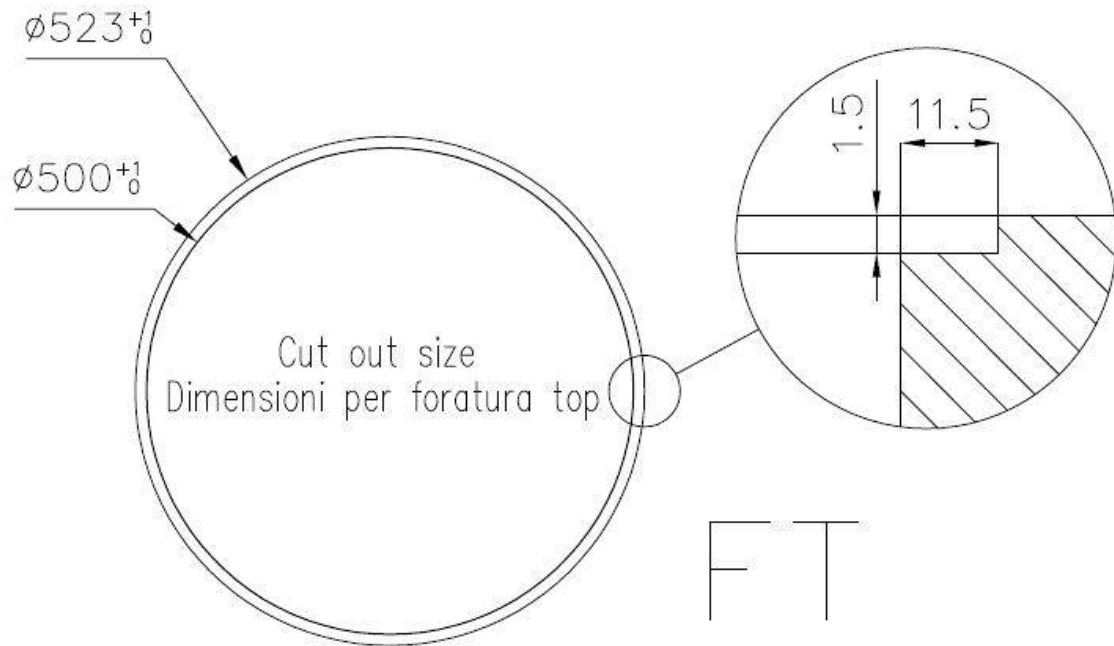

Lavello serie CQ cod. 1222/000

GALERIE