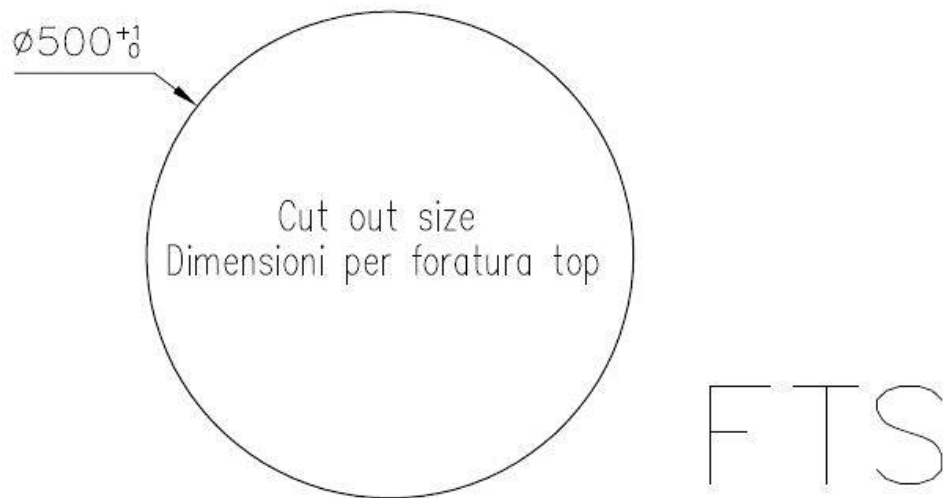

Lavello serie CQ cod. 1222/000

GALERIE