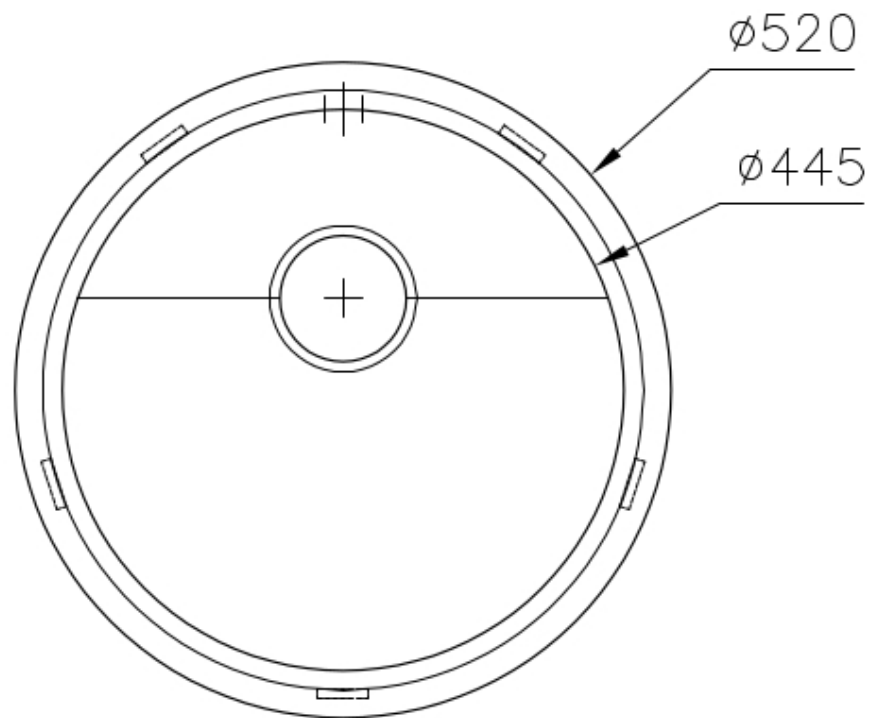

VIDANGE SPACE

Grâce à son bouchon en acier inoxydable, il donne un aspect minimal à la canalisation. Space a également une empreinte limitée et permet une utilisation optimale du compartiment sous l'évier.

DÉTAILS

Bord d'installation

A fleur | FTS

Finition

Brossée Foster

Matériau

Acier inoxydable AISI 304

Textures	Satiné
Base	60 cm
Dimensions	Ø 520 mm
Équipement standard	Crochets de fixation, joint, vidange, trop-plein et siphon, Emballage en boîte
Trous mitigeur	Pas de trous en standard
Trou d'encastrement	Voir fiche technique
Égouttoir	Non
Largeur	52 cm
Mesure cuve	Ø 445mm
Numéro cuves	1 cuve
Vidange	Vidange SPACE de 3,5

DESSINS TECHNIQUES

Lavello serie CQ cod. 1222/000

GALERIE

ACCESSOIRES OPTIONNELS

Grille porte-assiettes

Kit Panier + passoire + planche de découpe