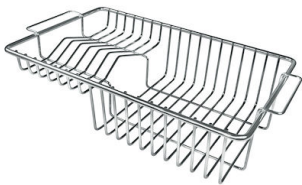

## ACCESSOIRES OPTIONNELS

Cuvette blanche

Grille porte-assiettes inox

Kit planche de découpe en bois Iroko avec tamis en acier inoxydable

Panier à vaisselle inox

Panier à vaisselle inox

Panier en acier inoxydable

Passoire en acier inoxydable

Planche de découpe en HPDE

Planche de découpe en verre

Planche de découpe Twin en bois Iroko

Planche de découpe Twin en bois Iroko

Planche de découpe Twin in HDPE

Cuvette perforée en acier inoxydable