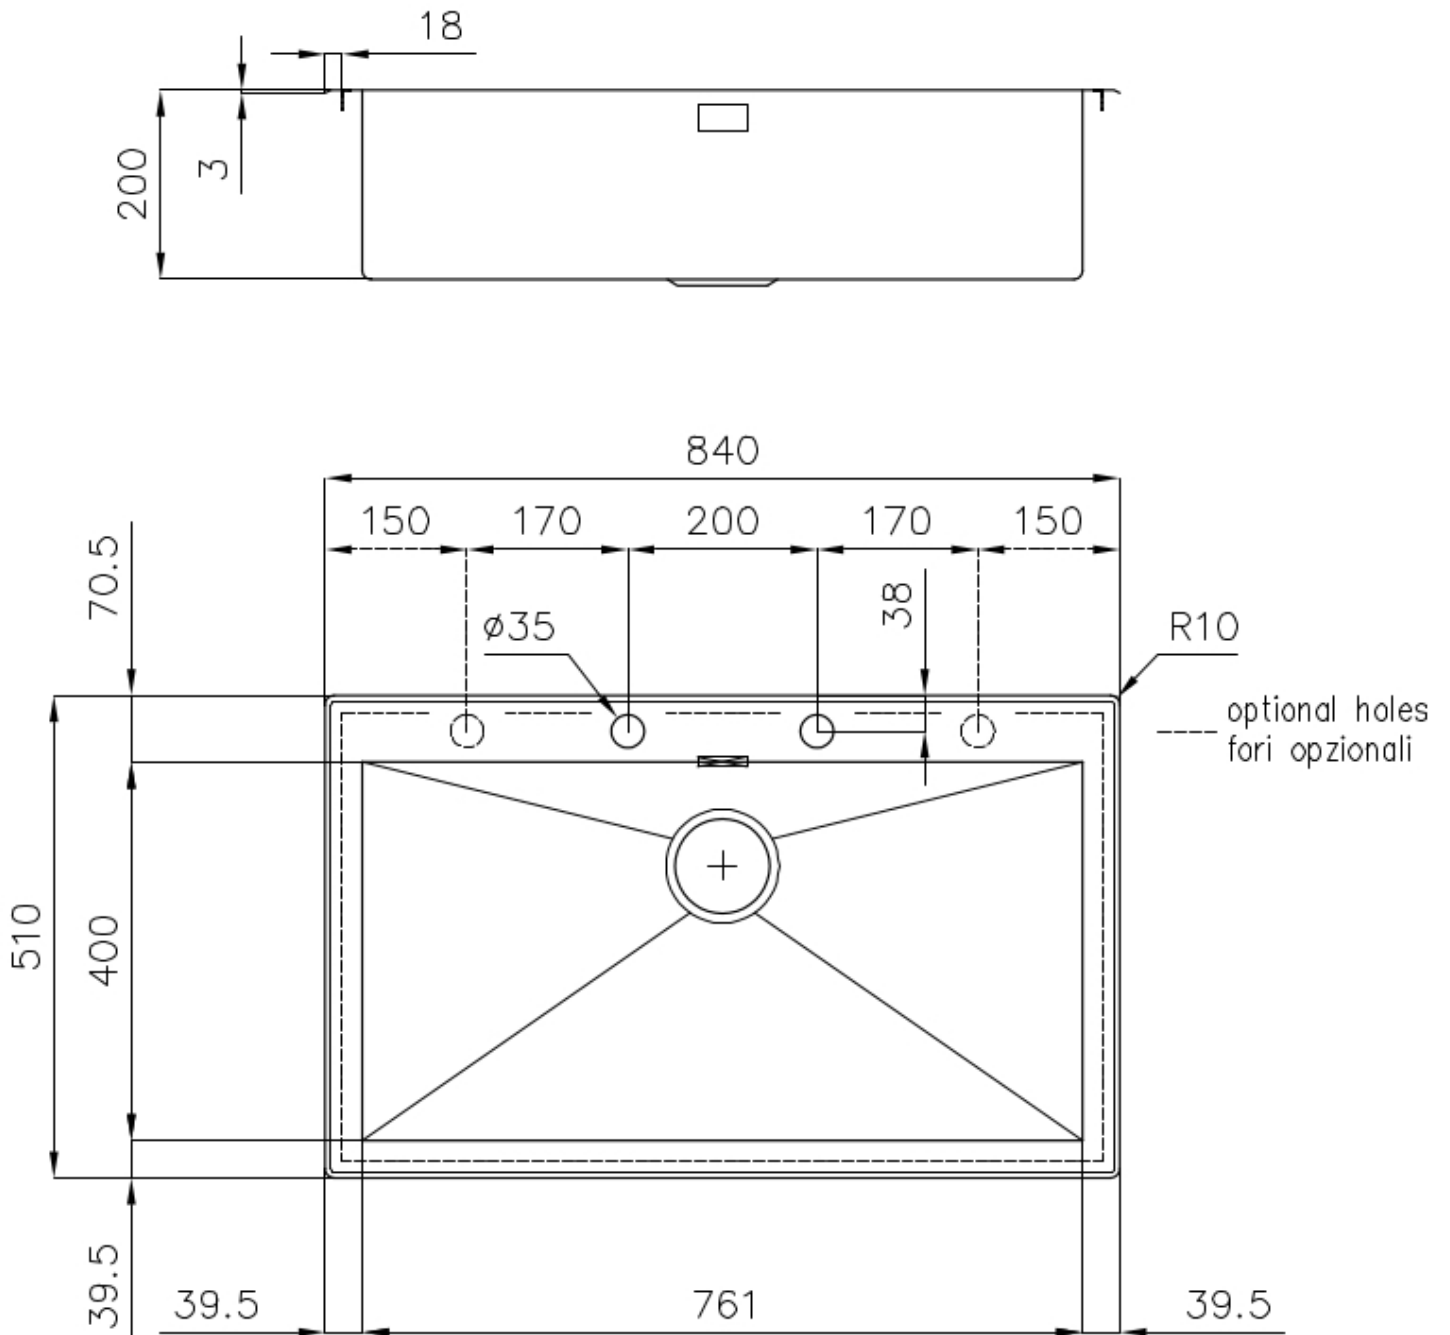

Numéro cuves

1 cuve

Vidange

Vidange avec contrôle automatique des particules

DESSINS TECHNIQUES