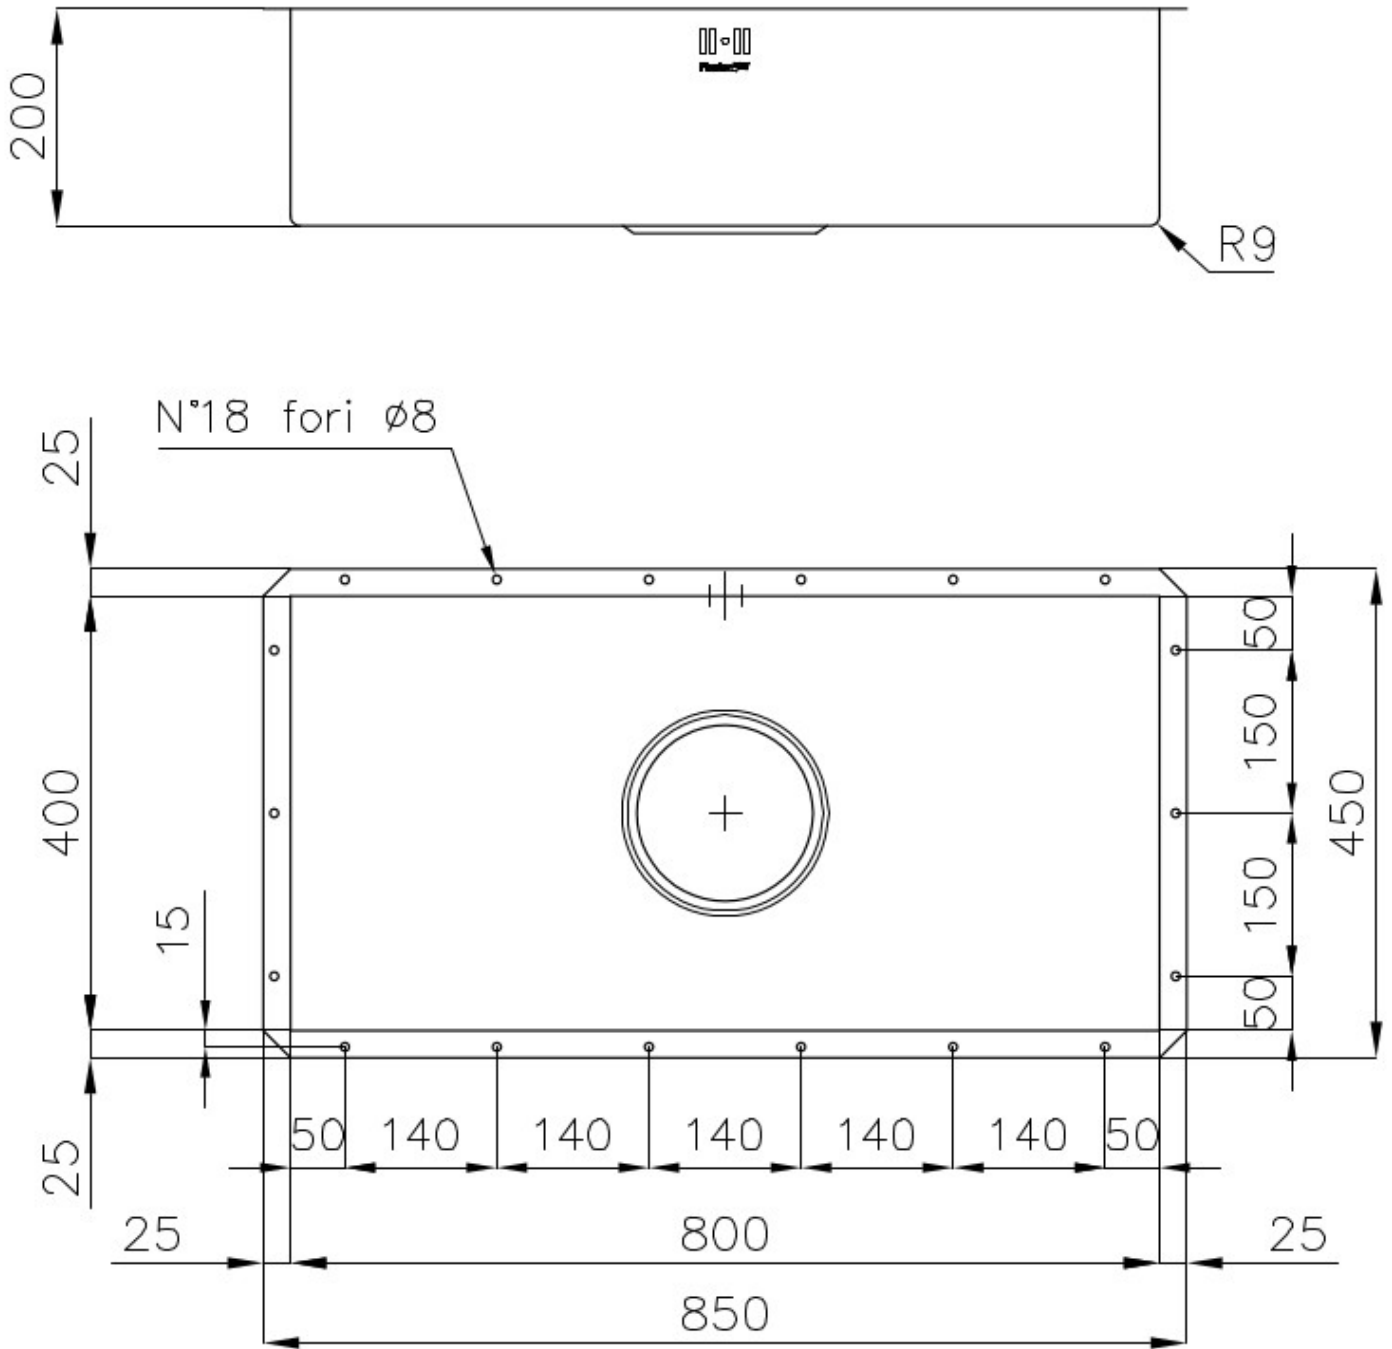

---

Base 90 cm

---

Dimensions 850x450 mm

---

Équipement standard Crochets de fixation, joint, vidange, trop-plein et siphon, Emballage en boîte

---

Trous mitigeur Pas de trous en standard

---

Trou d'encastrement 800x400 mm

---

Égouttoir Non

---

Largeur 85 cm

---

Mesure cuve 800x400mm

## DESSINS TECHNIQUES