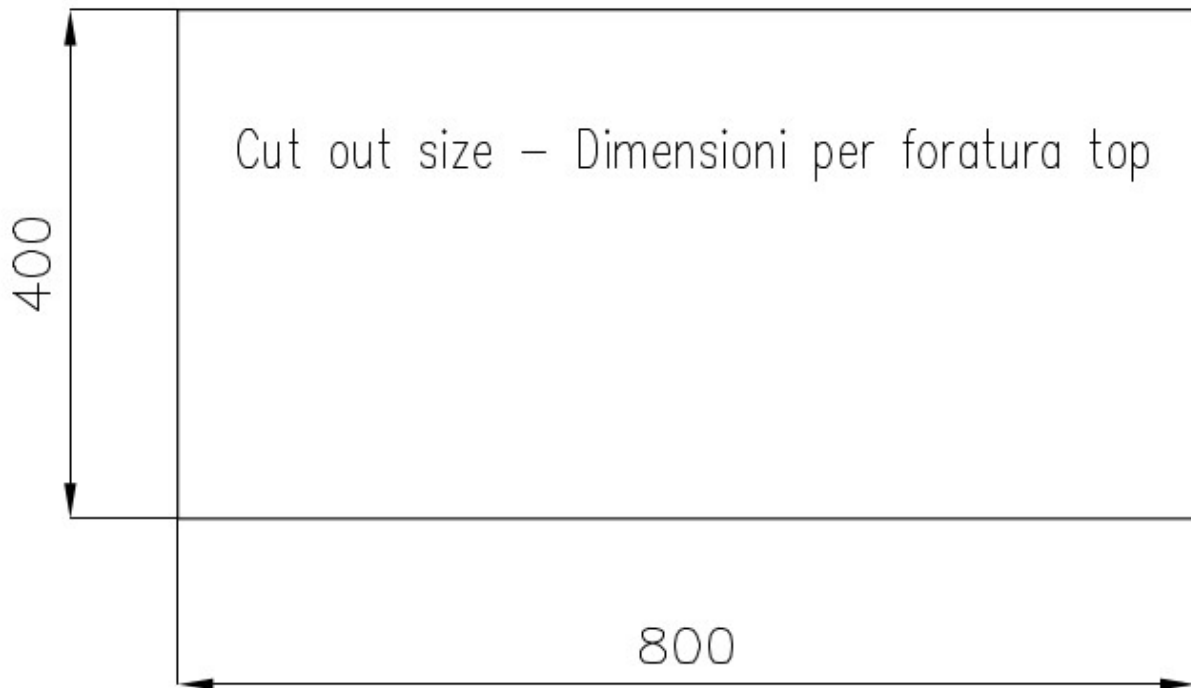

---

Trou d'encastrement 800x400 mm

---

Égouttoir Non

---

Largeur 85 cm

---

Mesure cuve 800x400mm

## DESSINS TECHNIQUES