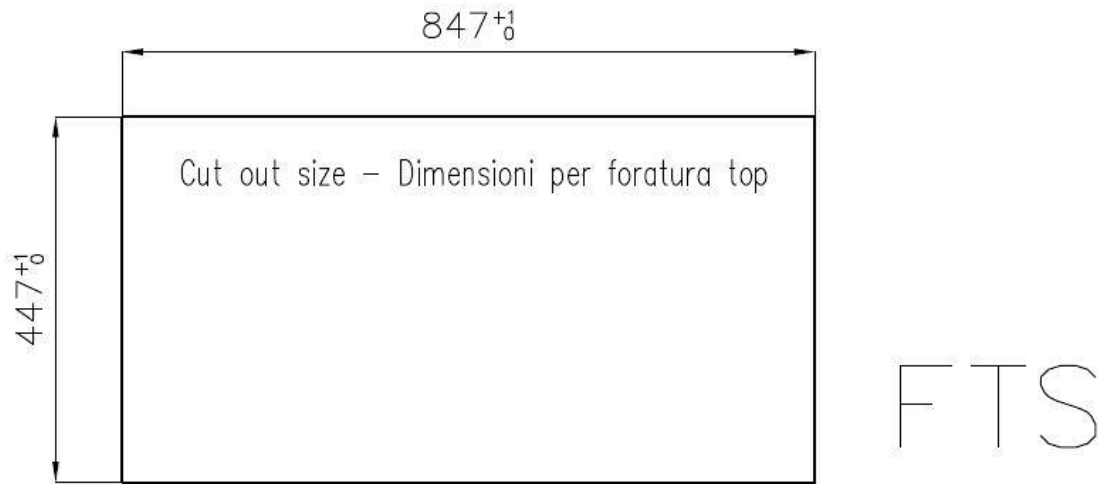

Lavello serie Quadra cod. 1218/050