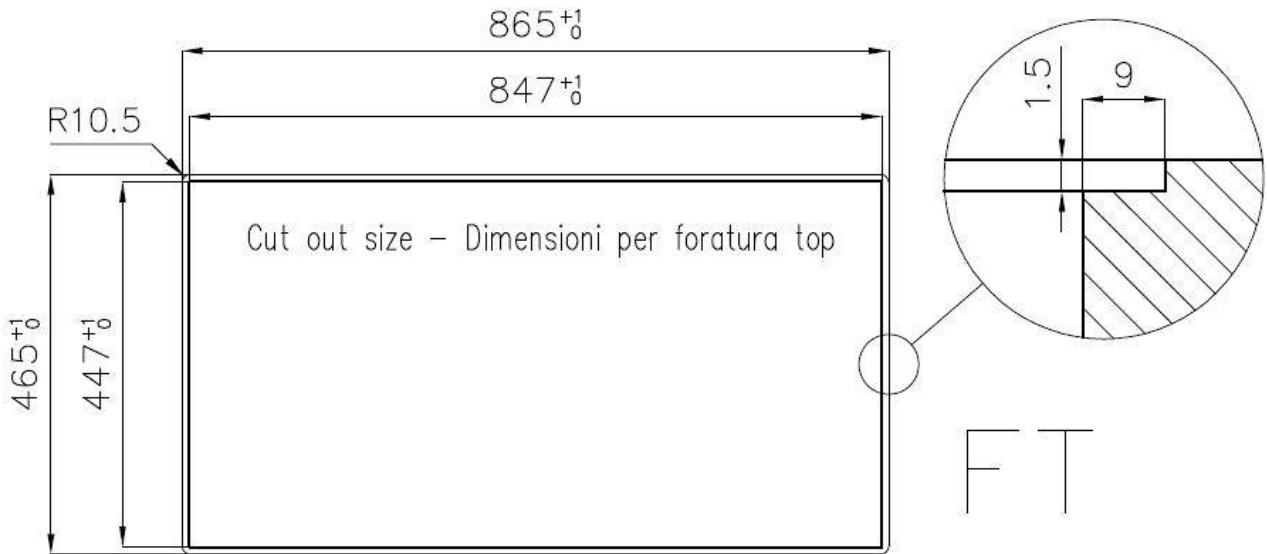

Lavello serie Quadra cod. 1218/050