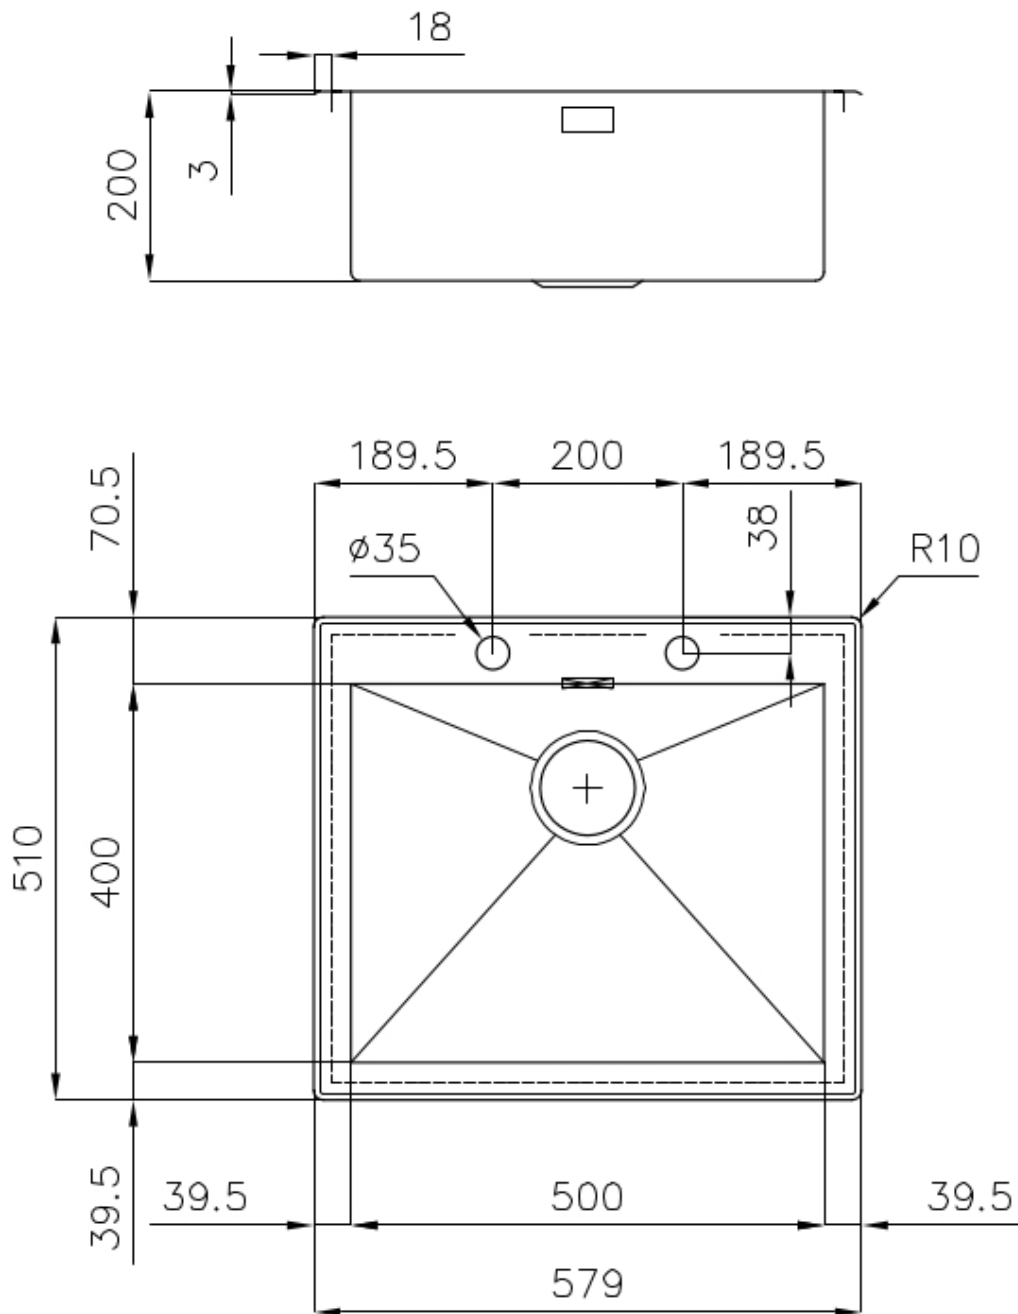

Numéro cuves

1 cuve

Vidange

Vidange avec contrôle automatique des particules

DESSINS TECHNIQUES