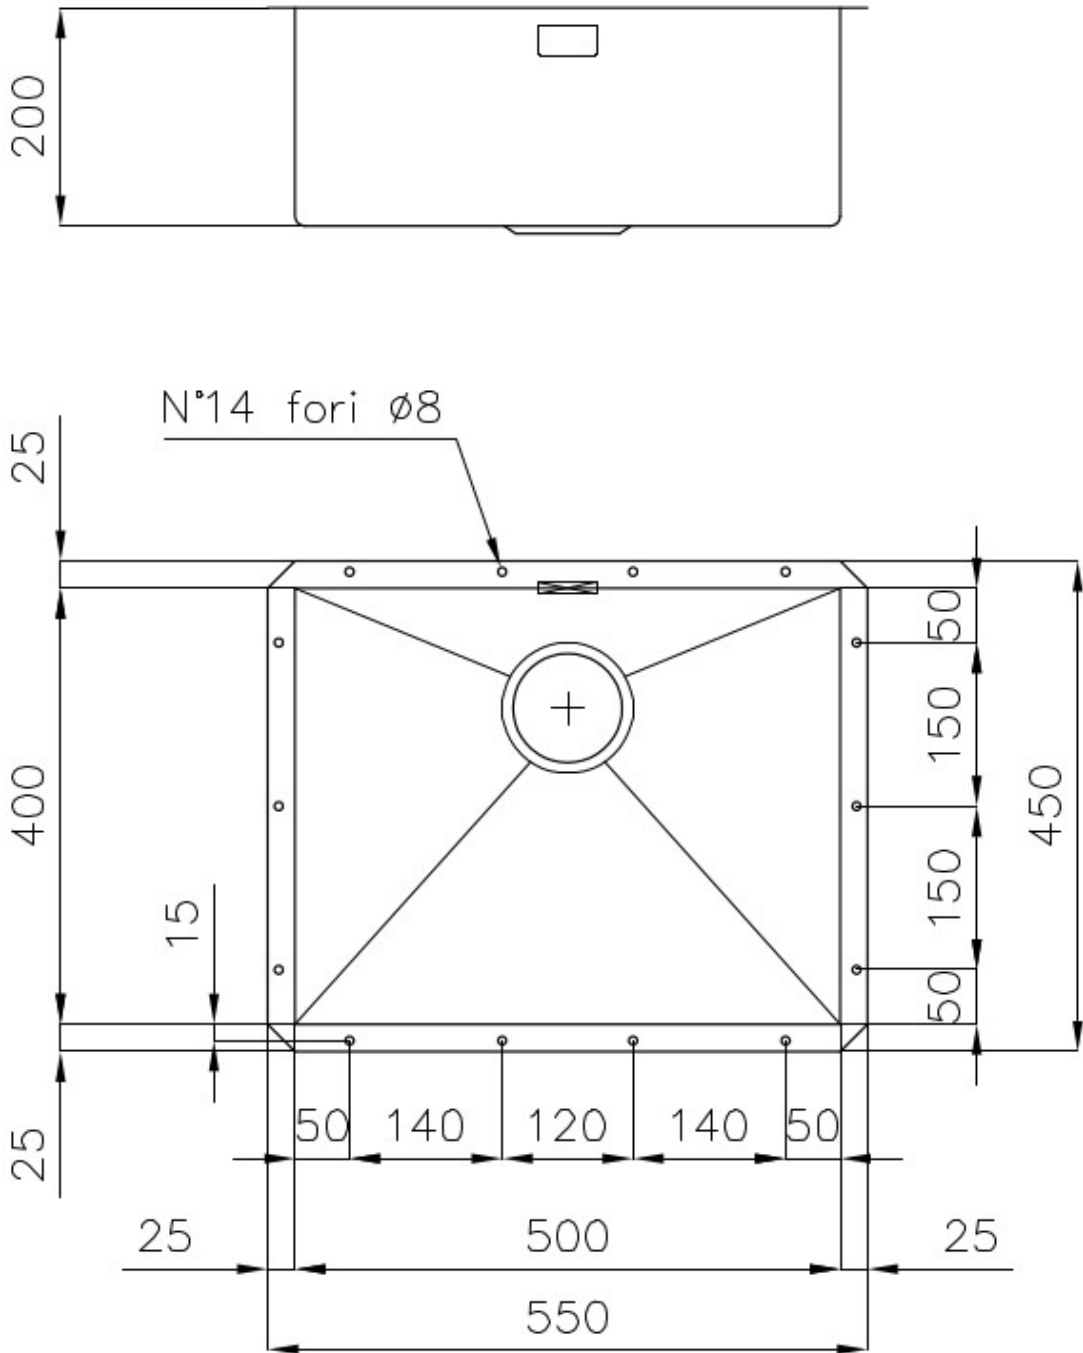

DESSINS TECHNIQUES