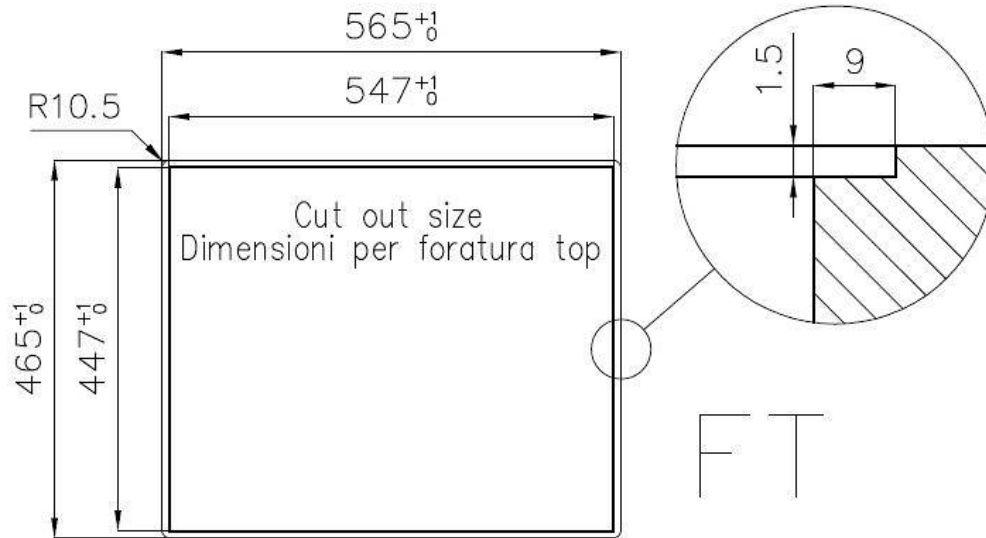

Lavello serie Quadra cod. 1215/050

GALERIE