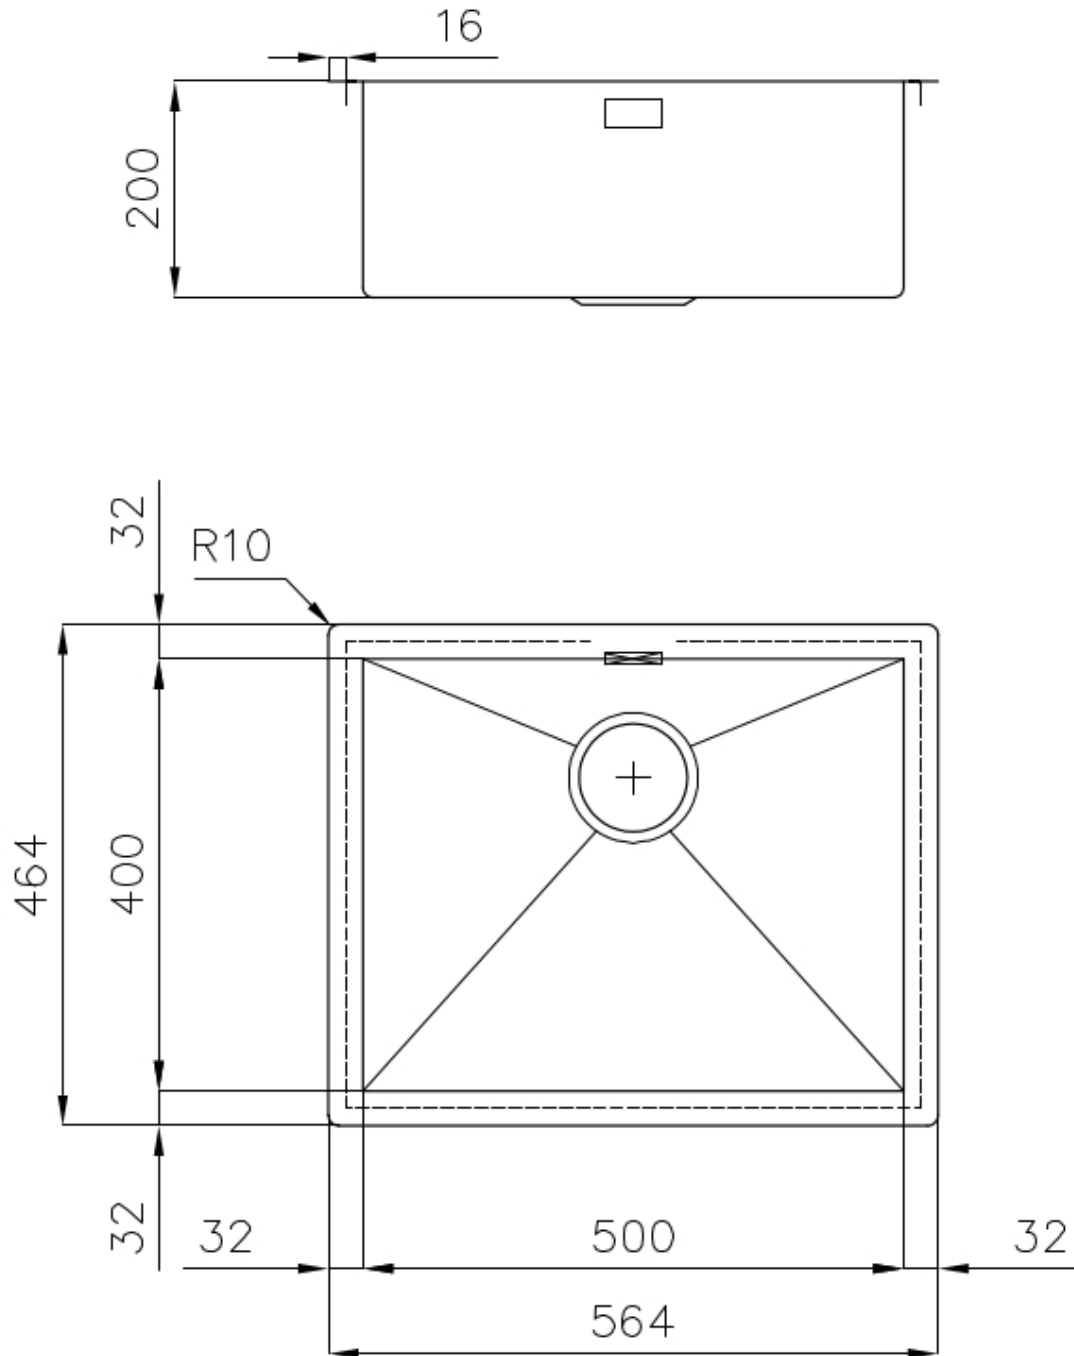

Pas de trous en standard

Trou d'encastrement

Voir fiche technique

Égouttoir

Non

Largeur

56 cm

Mesure cuve

## DESSINS TECHNIQUES