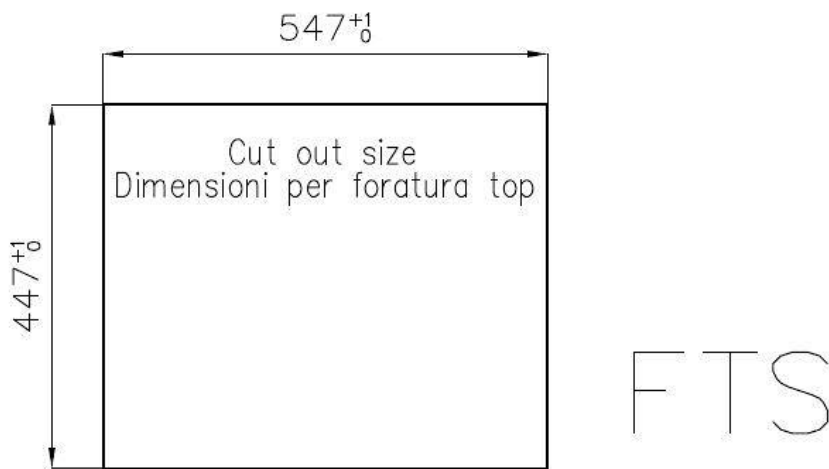

Lavello serie Quadra cod. 1215/050

GALERIE