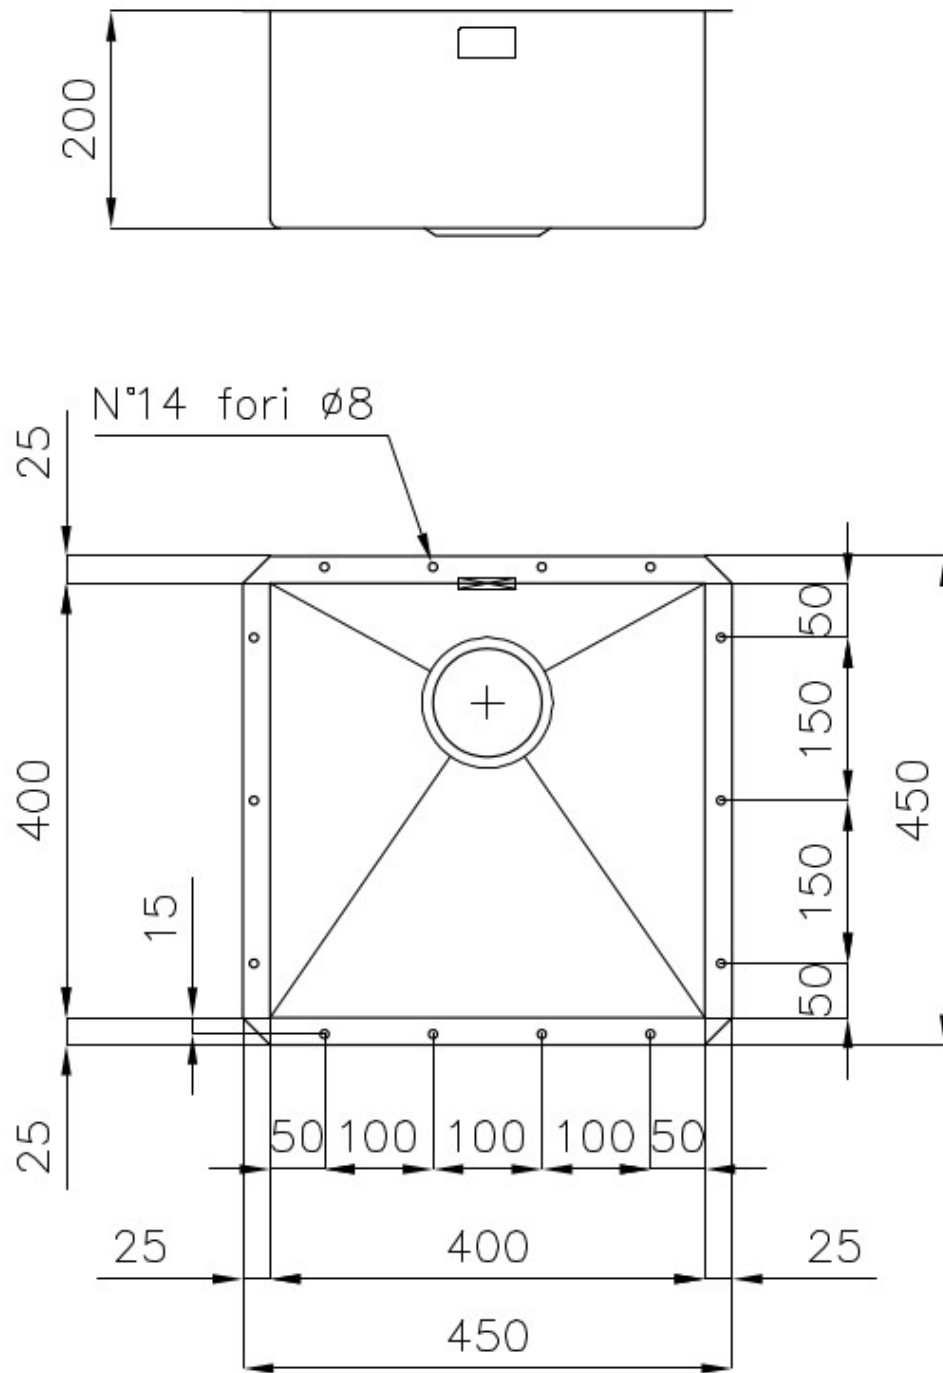

450x450 mm

Équipement standard

Crochets de fixation, joint, vidange, trop-plein et siphon, Emballage en boîte

Trous mitigeur

Pas de trous en standard

Trou d'encastrement

400x400 mm

Égouttoir

Non

Mesure cuve

400x400mm

Numéro cuves

1 cuve

Vidange

Vidange de 3,5

DESSINS TECHNIQUES

Cut out size
Dimensioni per foratura top

GALERIE

ACCESSOIRES OPTIONNELS

Cuvette blanche

Grille porte-assiettes inox

Kit planche de découpe en bois Iroko avec tamis en acier inoxydable

Panier à vaisselle inox