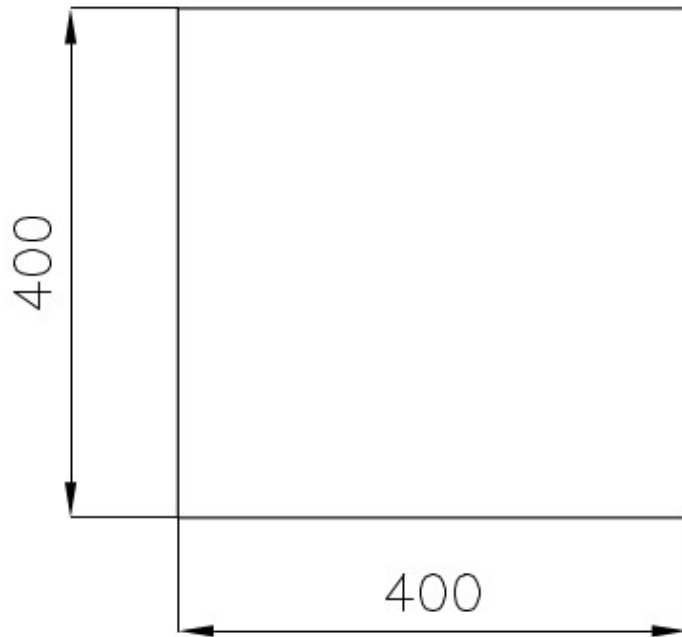

Non

Mesure cuve

400x400mm

Numéro cuves

1 cuve

Vidange

Vidange de 3,5

DESSINS TECHNIQUES