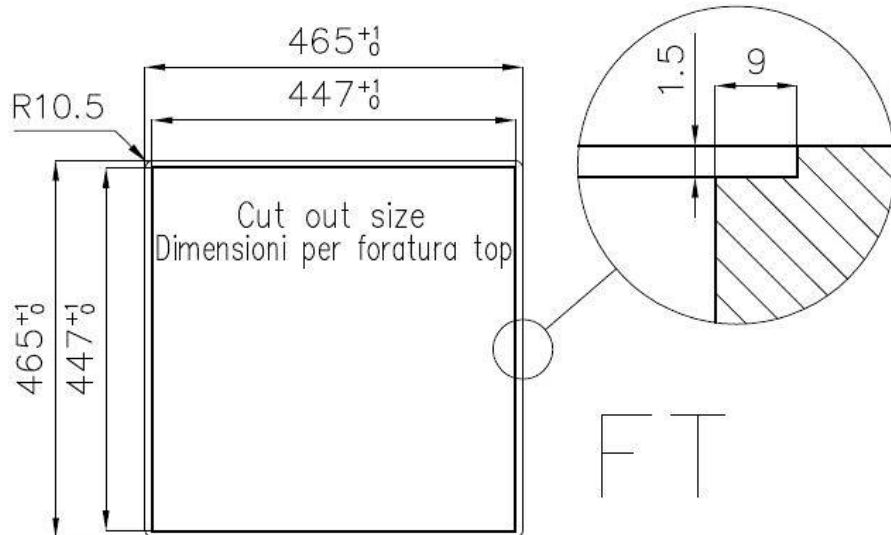

Lavello serie Quadra cod. 1214/050

GALERIE