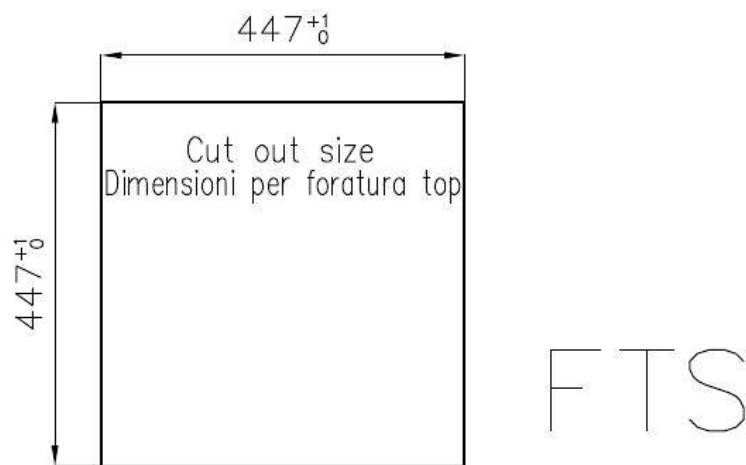

Lavello serie Quadra cod. 1214/050

GALERIE