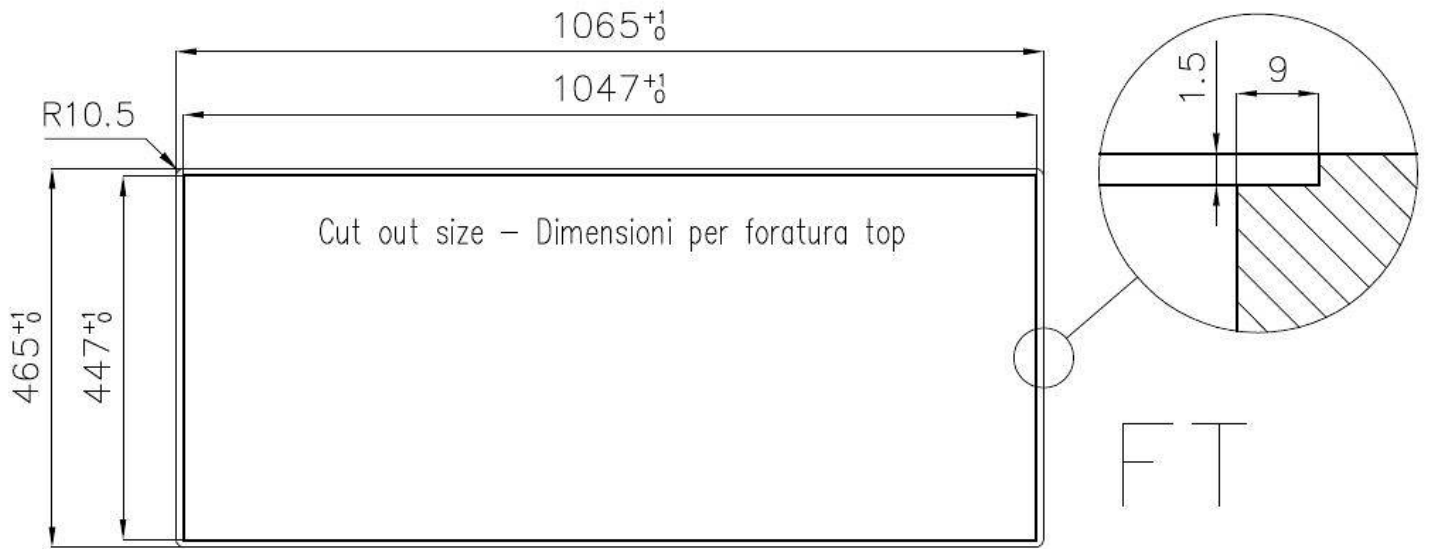

Lavello serie Quadra cod. 1210/050