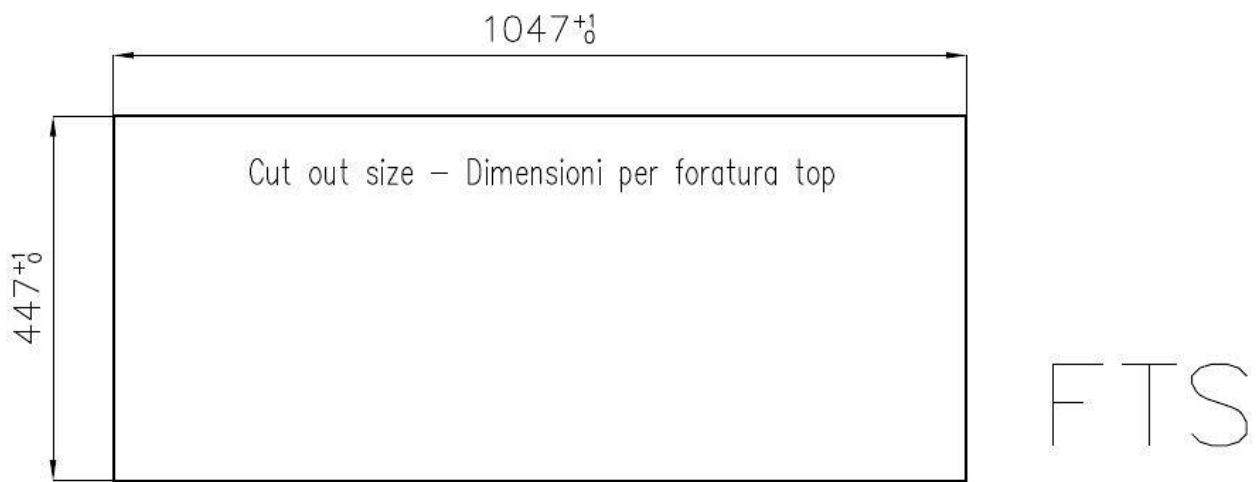

Lavello serie Quadra cod. 1210/050