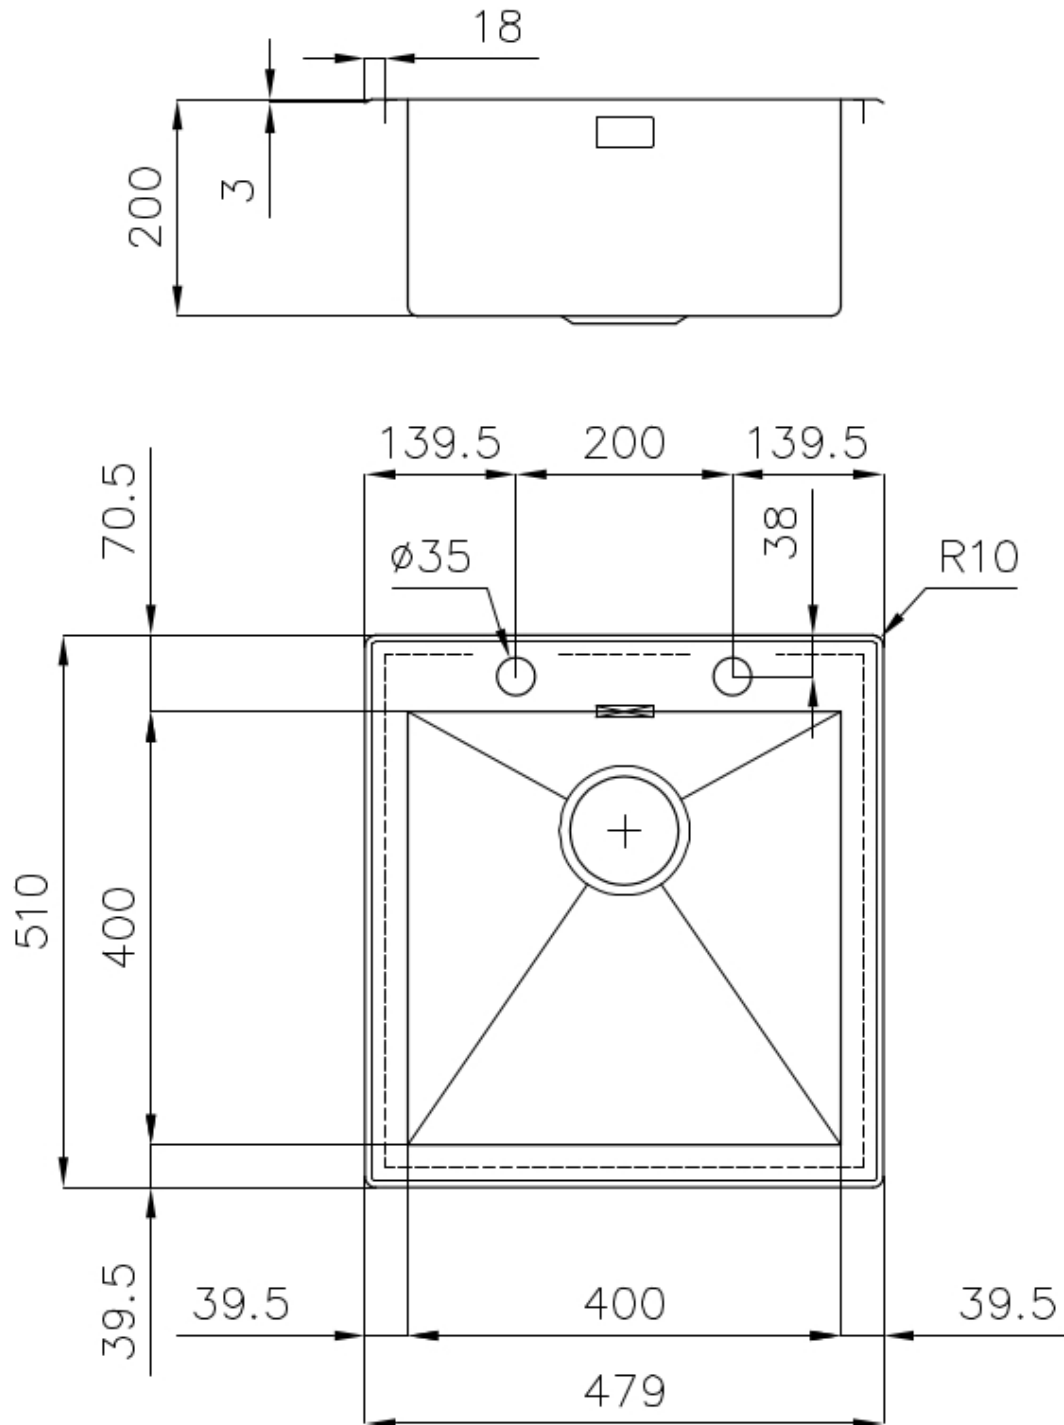

Numéro cuves

1 cuve

Vidange

Vidange avec contrôle automatique des particules

DESSINS TECHNIQUES