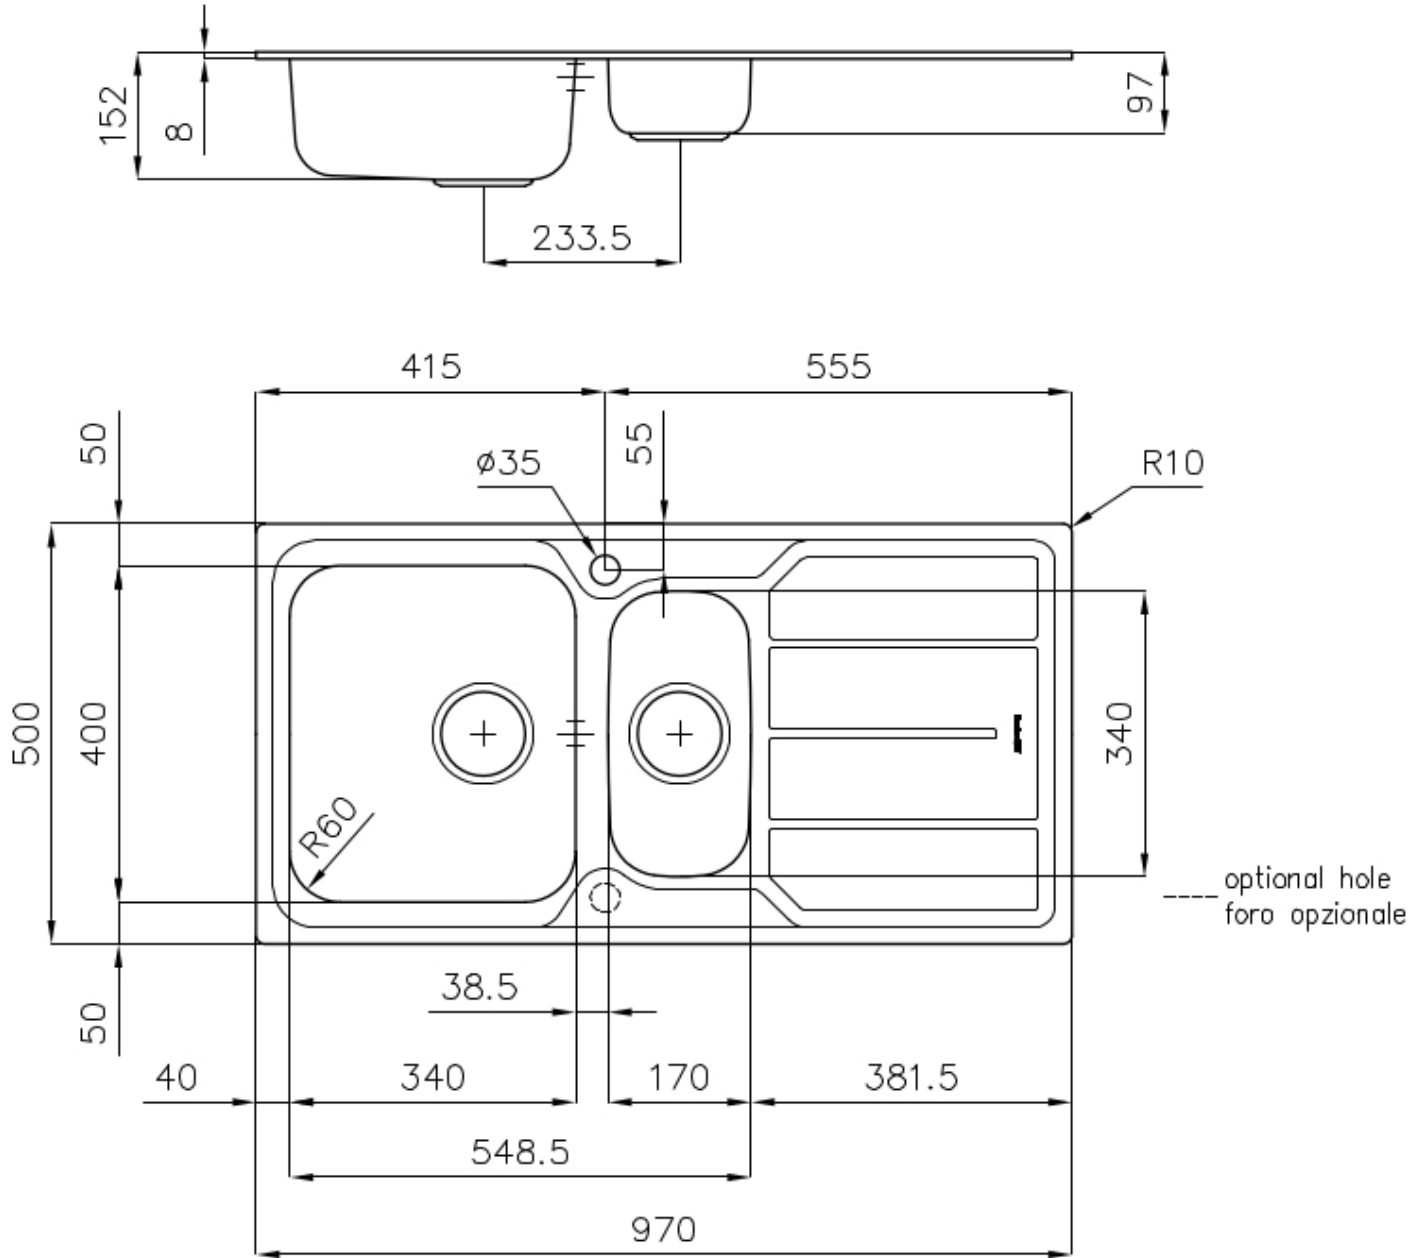

---

Base 60-80 cm

---

Dimensions 970 x 500 mm

---

Équipement standard Crochets de fixation, joint, vidange, trop-plein et siphon, Emballage en boîte

---

Trous mitigeur 1 trou en standard - 2ème trou sur demande

---

Trou d'encastrement 950 x 480 mm

---

Égouttoir Oui

---

Largeur 97 cm

---

Mesure cuve 340x400 + 170x340mm

## DESSINS TECHNIQUES