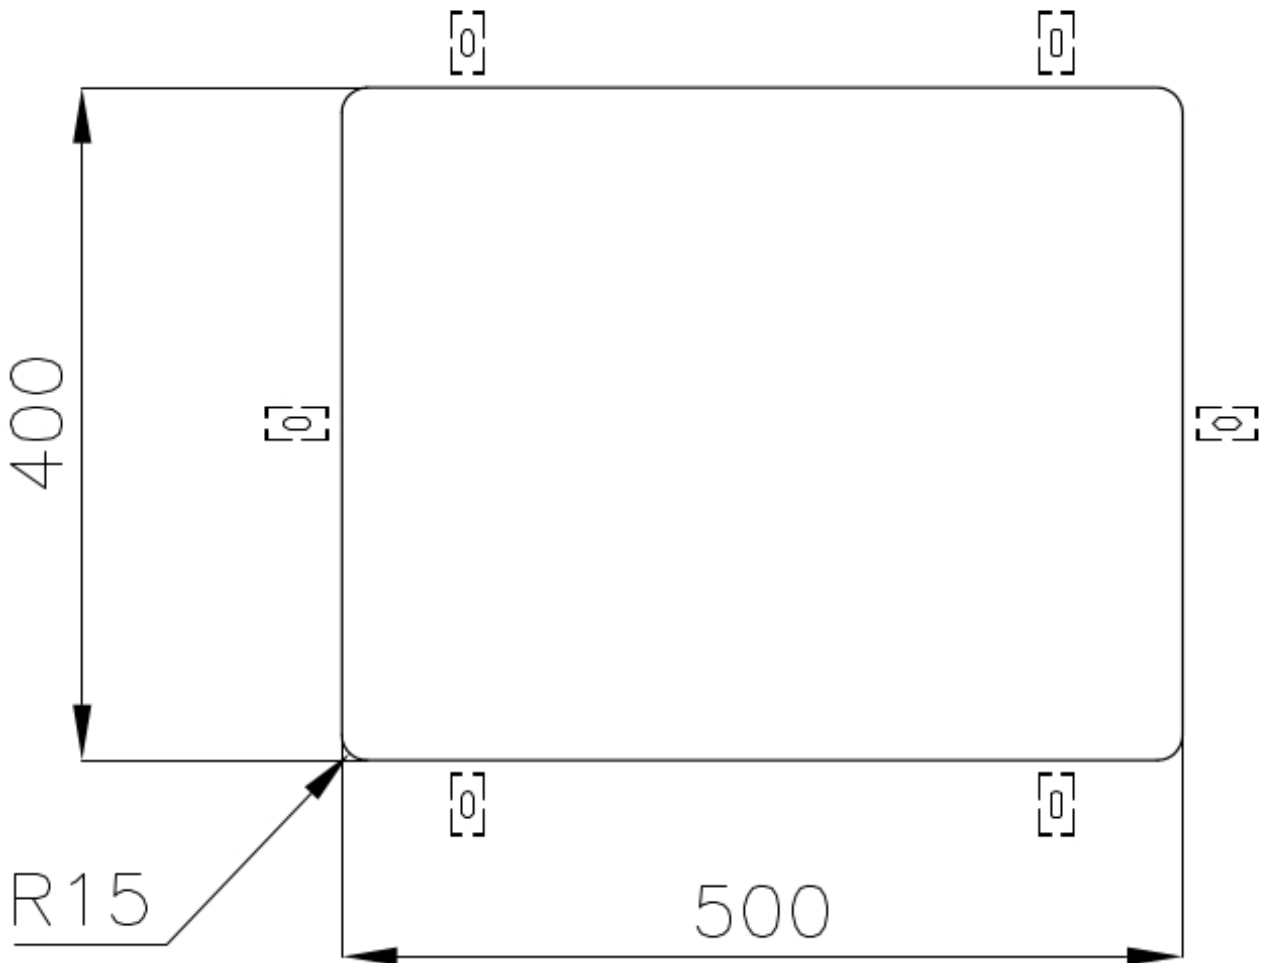

---

Trous mitigeur Pas de trous en standard

---

Trou d'encastrement Voir fiche technique

---

Égouttoir Non

---

Largeur 54 cm

---

Mesure cuve 500x400mm

---

Numéro cuves 1 cuve

---

Vidange Vidange de 3,5

---

## DESSINS TECHNIQUES

Cut out size  
Dimensioni per foratura top