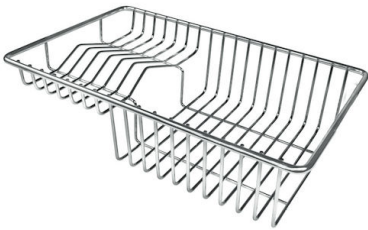

## ACCESSOIRES OPTIONNELS

Cuvette blanche

Grille porte-assiettes inox

Kit planche de découpe en bois Iroko avec tamis en acier inoxydable

Panier à vaisselle inox

Panier blanc

Panier en acier inoxydable

Passoire en acier inoxydable

Planche de découpe en HPDE

Planche de découpe en verre

Planche de découpe Twin en bois Iroko

Planche de découpe Twin en bois Iroko

Planche de découpe Twin in HDPE

Cuvette perforée en acier inoxydable

Kit râpes avec anneau de support et cuvette