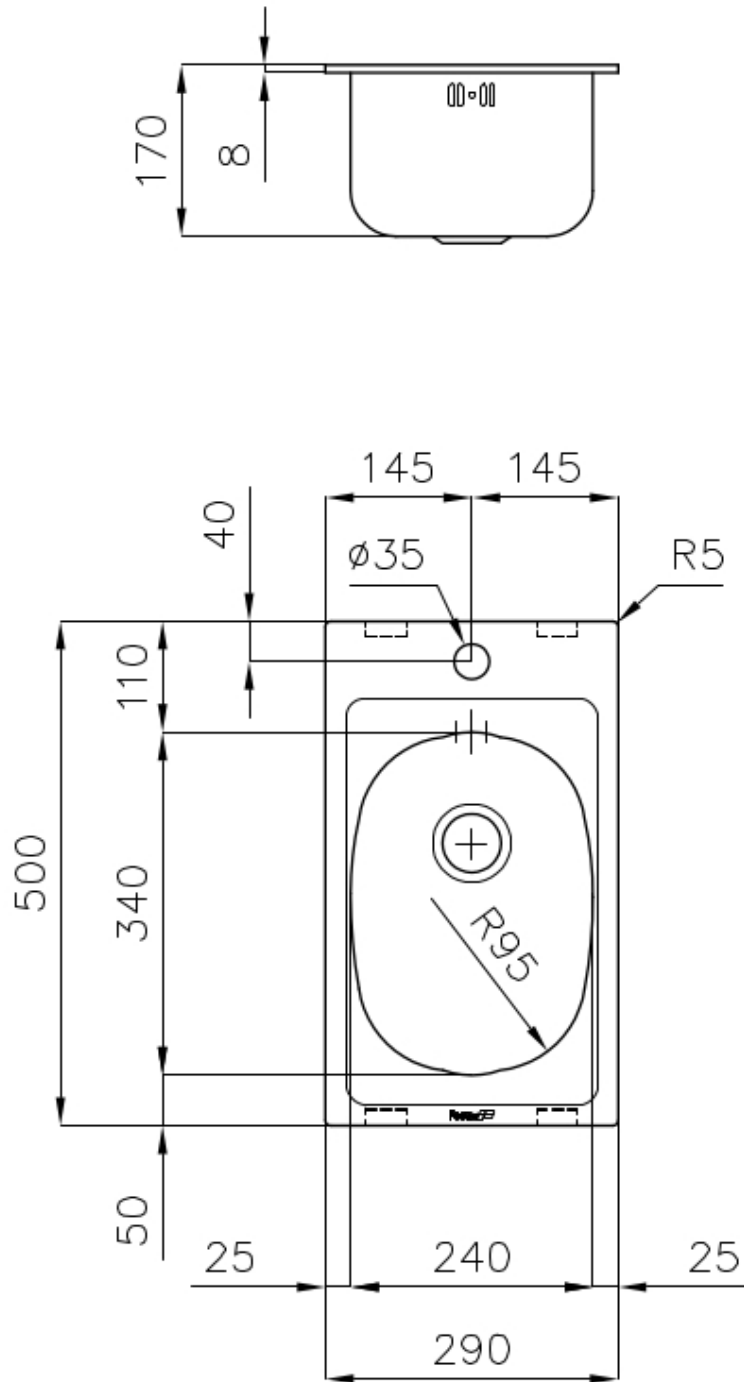

### DÉTAILS

Bord d'installation Standard (bord de 8 mm)

Finition Brossée Foster

Matériau Acier inoxydable AISI 304

Textures Brossée Foster

Base 30 cm

Dimensions 290x500 mm

Équipement standard Crochets de fixation, joint, vidange, trop-plein et siphon, Emballage en boîte

Trous mitigeur 1 trou en standard

---

Trou d'encastrement 270x480 mm

---

Égouttoir Non

---

Largeur 29 cm

---

Mesure cuve 240x340mm

---

Numéro cuves 1 cuve

---

Vidange Vidange de 2"

---

## DESSINS TECHNIQUES