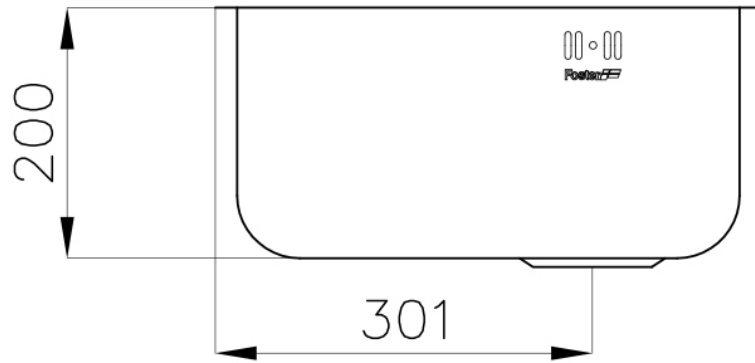

### DÉTAILS

Matériau Acier inoxydable AISI 304

Textures Brosée Foster

Base 45 cm

Bord d'installation Sous-plan

Dimensions 441x441 mm

Équipement standard	Crochets de fixation, joint, vidange, trop-plein et siphon, Emballage en boîte
Trous mitigeur	Pas de trous en standard
Trou d'encastrement	Voir fiche technique (pour tous les modèles à fleur ou à fleur installés par-dessus, et sous-plan)
Égouttoir	Non
Largeur	44 cm
Mesure cuve	400x400mm
Numéro cuves	1 cuve
Vidange	Vidange de 3,5

## DESSINS TECHNIQUES

Cut out size  
Dimensioni per foratura top