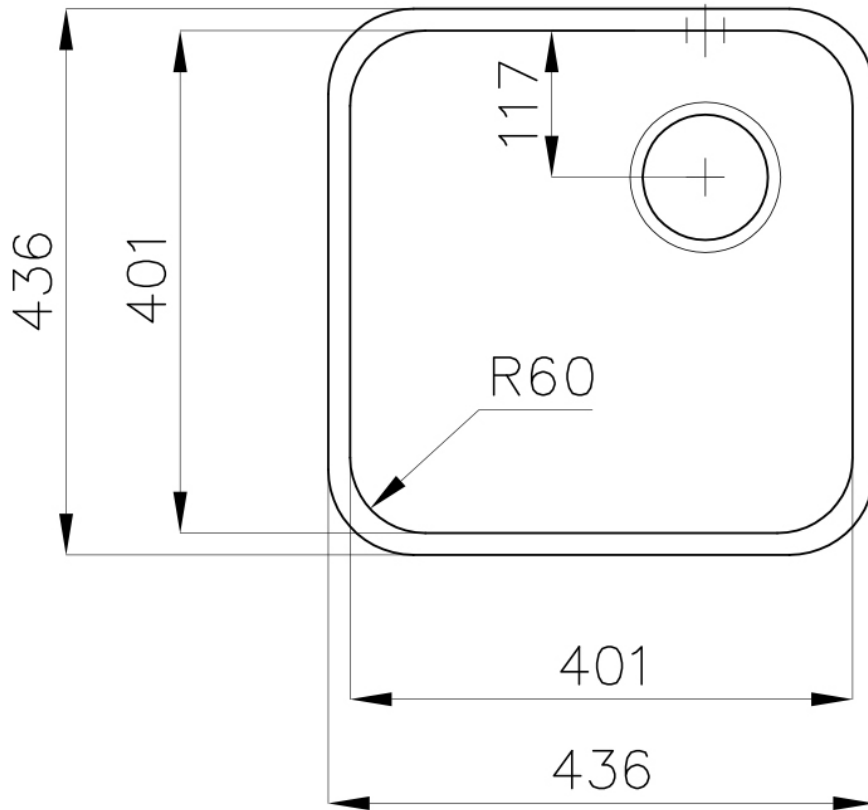

### DÉTAILS

Matériau Acier inoxydable AISI 304

Textures Brosée Foster

Base 45 cm

Bord d'installation Sous-plan

Dimensions 441x441 mm

Équipement standard	Crochets de fixation, joint, vidange, trop-plein et siphon, Emballage en boîte
Trous mitigeur	Pas de trous en standard
Trou d'encastrement	Voir fiche technique (pour tous les modèles à fleur ou à fleur installés par-dessus, et sous-plan)
Égouttoir	Non
Largeur	44 cm
Mesure cuve	400x400mm
Numéro cuves	1 cuve
Vidange	Vidange de 3,5

## DESSINS TECHNIQUES

Cut out size  
Dimensioni per foratura top