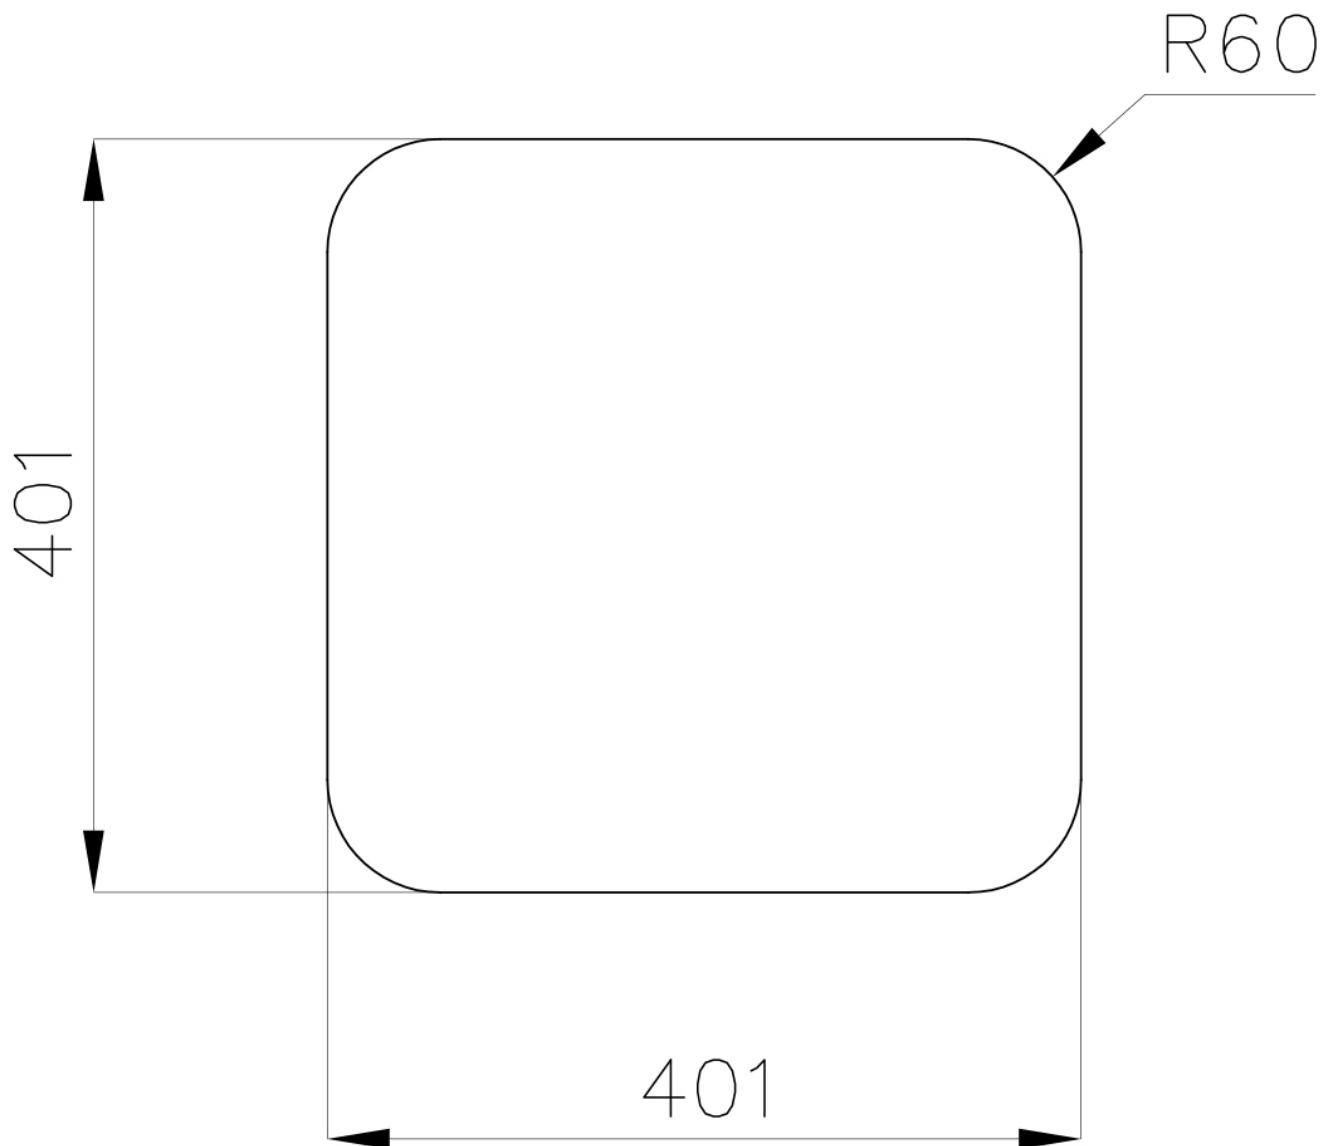

## Évier S3000 1114 86x

Eviers

Code: 1114 86x

Code: 1114 861 DX (Drain à droite)

Code: 1114 862 SX (Drain à gauche)

### DÉTAILS

Matériau Acier inoxydable AISI 304

Textures Brosée Foster

Base 45 cm

Bord d'installation Sous-plan

Dimensions 441x441 mm

Équipement standard	Crochets de fixation, joint, vidange, trop-plein et siphon, Emballage en boîte
Trous mitigeur	Pas de trous en standard
Trou d'encastrement	Voir fiche technique (pour tous les modèles à fleur ou à fleur installés par-dessus, et sous-plan)
Égouttoir	Non
Largeur	44 cm
Mesure cuve	400x400mm
Numéro cuves	1 cuve
Vidange	Vidange de 3,5

## DESSINS TECHNIQUES

Cut out size  
Dimensioni per foratura top