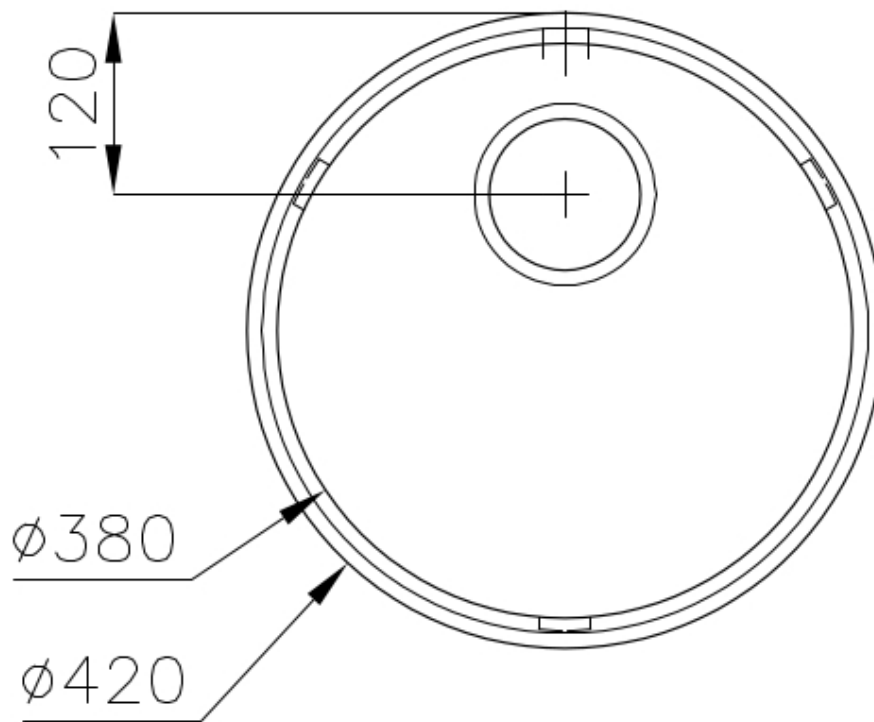

DESSINS TECHNIQUES