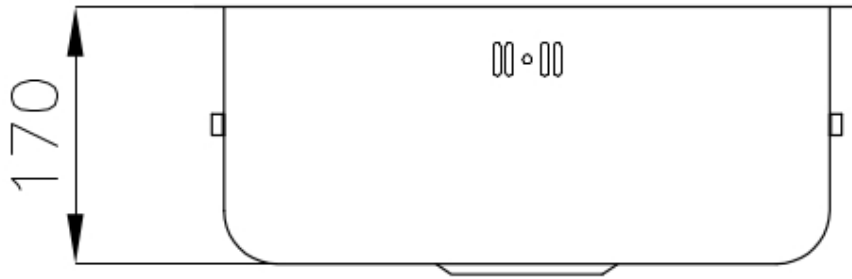

DESSINS TECHNIQUES