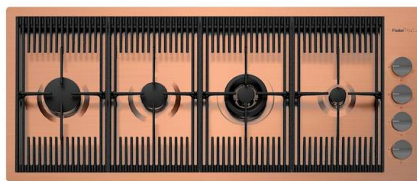

Évier Milanello Copper Workstation

Eviers

Code: 1034 858

CARACTÉRISTIQUES

COPPER

La finition Copper est obtenue en traitant l'acier par un procédé physique appelé PVD (Physical Vacuum Deposition) qui dépose des particules de métaux nobles sur la surface. Il en résulte un effet esthétique unique et raffiné et une amélioration des propriétés mécaniques de l'acier qui est plus résistant aux chocs et aux rayures.

Planche de découpe en verre

8631 300

Planche de découpe Twin en bois Iroko avec tamis en acier inoxydable

8644 044

LES APPARIEMENTS RECOMMANDÉS

Mitigeur Omega Copper

8497 400

Table de cuisson Milanello Copper