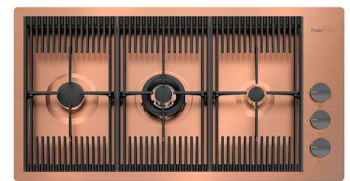

Table de cuisson Milanello Copper

7680 008