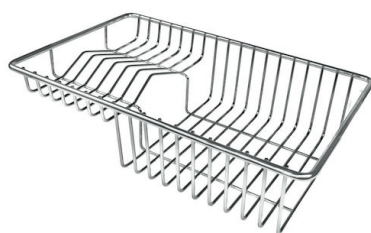

Compatible accessories/Accessori compatibili:

8100 602

Lavello MILANELLO cod. 1034/05*

FT

FTS

GALERIE

FOURNI

Grilles noires Milanello
8100 602

**Vidange automatique Space Push
Gun Metal - PO**
8407 120

ACCESSOIRES OPTIONNELS

**Cuvette perforée en acier
inoxydable**
8156 000

Panier à vaisselle inox
8100 303
* uniquement en combinaison avec
l'accessoire 8644 101