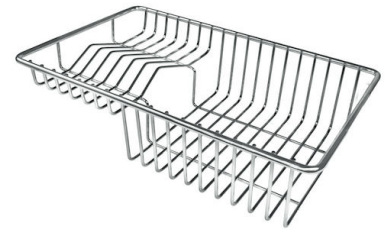

**Vidange automatique Space Push
Gun Metal - PO**
8407 120

ACCESSOIRES OPTIONNELS

Cuvette perforée en acier inoxydable

8156 000

Grille porte-assiettes inox ne peut être utilisé qu'en combinaison avec les accessoires 8644 003

8100 154

Panier à vaisselle inox

8100 303

* uniquement en combinaison avec l'accessoire 8644 101

Planche de découpe en HDPE

8657 001

Planche de découpe Twin in HDPE

8644 101