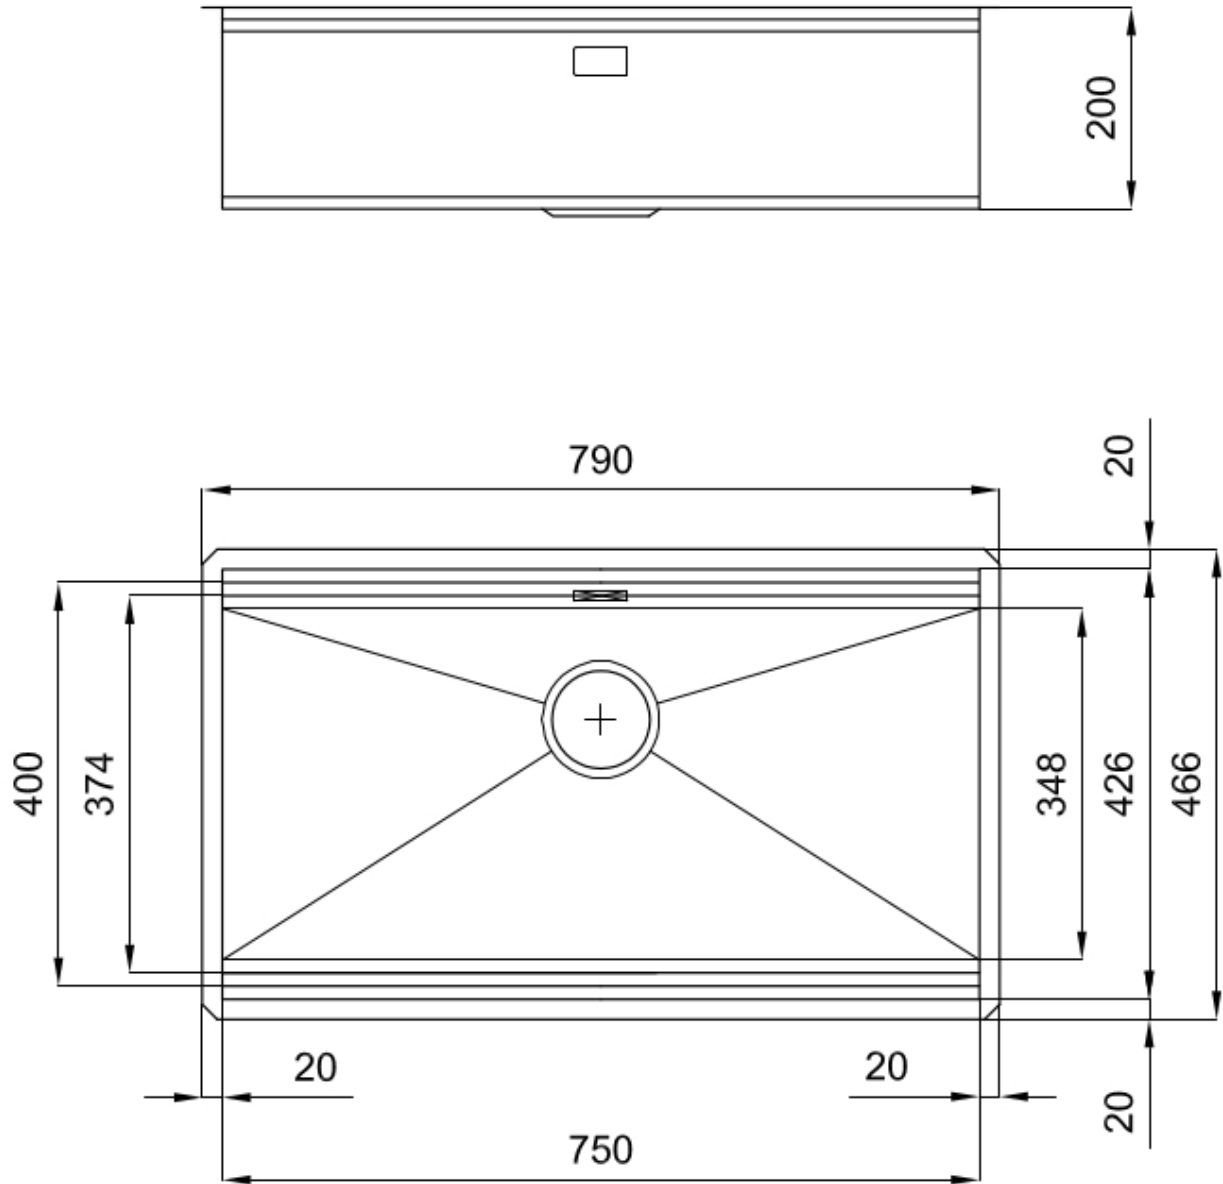

90 cm

Dimensions

790x466 mm

Équipement standard

Crochets de fixation, joint, vidange, trop-plein et siphon, Emballage en boîte

Trous mitigeur

Pas de trous en standard

Trou d'encastrement Voir fiche technique

Égouttoir Non

Largeur 79 cm

Mesure cuve 750x374mm

Numéro cuves 1 cuve

Vidange Vidange Gun Metal de 3,5

INCLU

2 x Grilles Black Milanello 8100
602

DESSINS TECHNIQUES