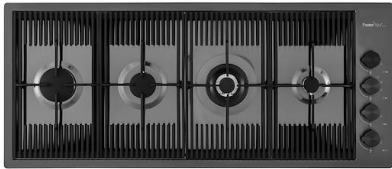

Évier Milanello Gun Metal Workstation

Eviers

Code: 1034 856

CARACTÉRISTIQUES

GUN METAL

La finition Gun Metal est obtenue en traitant l'acier par un procédé physique appelé PVD (Physical Vacuum Deposition) qui dépose des particules de métaux nobles sur la surface. Il en résulte un effet esthétique unique et raffiné et une amélioration des propriétés mécaniques de l'acier qui est plus résistant aux chocs et aux rayures.

Les accessoires 8100154, 8154000 ne peuvent être utilisés qu'en combinaison avec l'accessoire 8644004

LES APPARIEMENTS RECOMMANDÉS

Mitigeur Milanello

Mitigeur Skin Gun Metal

Table de cuisson Milanello Gun Metal