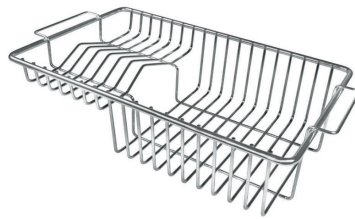

Compatible accessories/Accessori compatibili:

8100 602

750

426

Cut out size - Dimensioni per foratura top

GALERIE

FOURNI

Grilles noires Milanello

ACCESSOIRES OPTIONNELS

Cuvette perforée en acier inoxydable

Grille porte-assiettes

Grille porte-assiettes inox

Panier à vaisselle inox

Passoire en acier inoxydable

Planche de découpe en HPDE

Planche de découpe en noyer