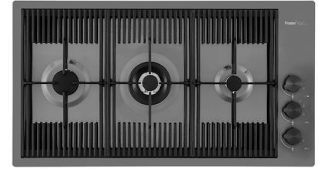

Les accessoires 8100154, 8154000 ne peuvent être utilisés qu'en combinaison avec l'accessoire 8644004

LES APPARIEMENTS RECOMMANDÉS

Mitigeur Milanello

Mitigeur Skin Gun Metal

Table de cuisson Milanello Gun Metal