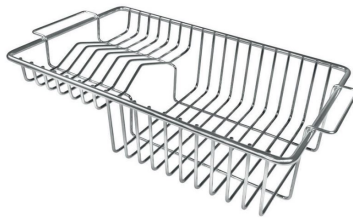

## FOURNI

Grilles noires Milanello

Vidange automatique Space  
Push Copper

## ACCESSOIRES OPTIONNELS

Cuvette perforée en acier  
inoxydable

Grille porte-assiettes

Grille porte-assiettes inox

Panier à vaisselle inox

Passoire en acier inoxydable

Planche de découpe en HPDE

Planche de découpe en noyer