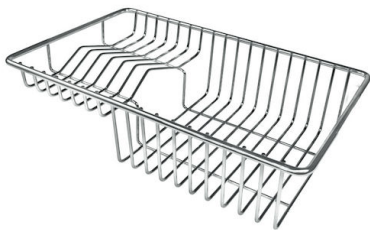

## FOURNI

Grilles noires Milanello

Vidange automatique Space  
Push Copper

## ACCESSOIRES OPTIONNELS

Cuvette perforée en acier  
inoxydable

Grille porte-assiettes

Grille porte-assiettes inox

Panier à vaisselle inox

Passoire en acier inoxydable

Planche de découpe en HPDE

Planche de découpe en noyer

Planche de découpe Twin en bois Iroko

Planche de découpe Twin in HDPE

Cuvette perforée en acier inoxydable

Kit râpes avec anneau de support et cuvette

Planche de découpe en verre