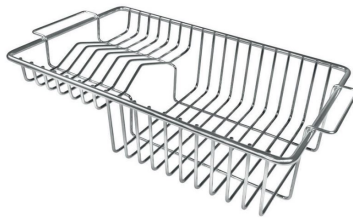

Compatible accessories/Accessori compatibili:

8100 602

Lavello MILANELLO cod. 1034/05*

FT

FTS

GALERIE

FOURNI

Grilles noires Milanello

Vidange automatique Space
Push Gun Metal

ACCESSOIRES OPTIONNELS

Cuvette perforée en acier
inoxydable

Grille porte-assiettes

Grille porte-assiettes inox

Panier à vaisselle inox

Passoire en acier inoxydable

Planche de découpe en HPDE