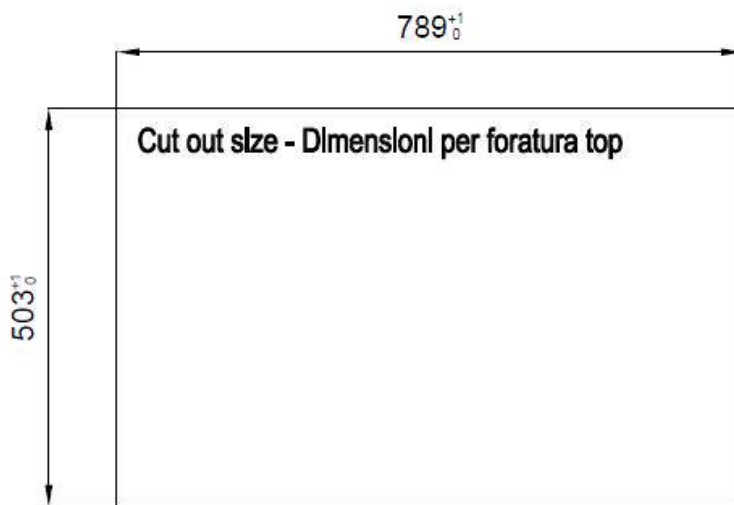

Lavello MILANELLO cod. 1034/05*

FT

FTS

GALERIE