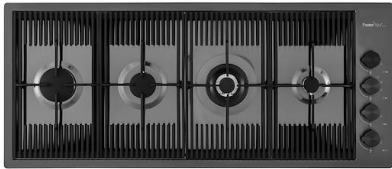

Évier Milanello Gun Metal workstation

Eviers

Code: 1034 056

CARACTÉRISTIQUES

GUN METAL

La finition Gun Metal est obtenue en traitant l'acier par un procédé physique appelé PVD (Physical Vacuum Deposition) qui dépose des particules de métaux nobles sur la surface. Il en résulte un effet esthétique unique et raffiné et une amélioration des propriétés mécaniques de l'acier qui est plus résistant aux chocs et aux rayures.

LES APPARIEMENTS RECOMMANDÉS

Mitigeur Milanello

Mitigeur Skin Gun Metal

Table de cuisson Milanello Gun Metal

Table de cuisson Milanello Gun Metal