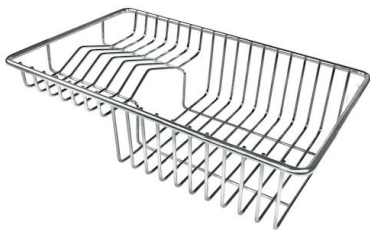

Vidange automatique Space
Push Gun Metal

ACCESSOIRES OPTIONNELS

Cuvette perforée en acier
inoxydable

Grille porte-assiettes

Grille porte-assiettes inox

Panier à vaisselle inox

Passoire en acier inoxydable

Planche de découpe en HPDE

Planche de découpe en noyer

Planche de découpe Twin en bois Iroko

Planche de découpe Twin in HDPE

Cuvette perforée en acier inoxydable

Kit râpes avec anneau de support et cuvette

Planche de découpe en verre