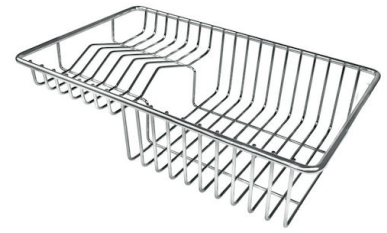

## FOURNI

**Grilles noires Milanello**  
8100 602

**Vidange automatique Space Push -  
PP**  
8407 116

## ACCESSOIRES OPTIONNELS

**Cuvette perforée en acier inoxydable**

8156 000

**Grille porte-assiettes inox ne peut être utilisé qu'en combinaison avec les accessoires 8644 003**

8100 154

**Panier à vaisselle inox**