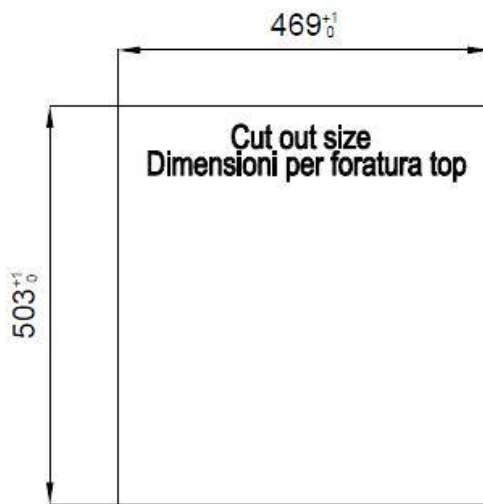

Lavello MILANELLO cod. 1031/050

FT

FTS

GALERIE