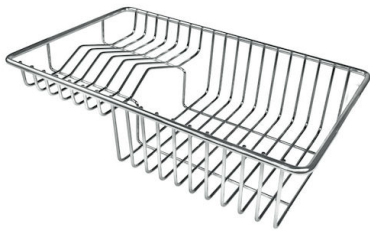

## ACCESSOIRES OPTIONNELS

Cuvette perforée en acier inoxydable

Grille porte-assiettes

Grille porte-assiettes inox

Panier à vaisselle inox

Passoire en acier inoxydable

Planche de découpe en HPDE

Planche de découpe en noyer

Planche de découpe Twin en bois Iroko

Planche de découpe Twin in HDPE

Cuvette perforée en acier inoxydable

Kit râpes avec anneau de support et cuvette

Planche de découpe en verre