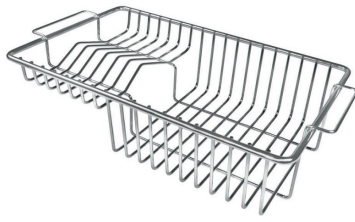

## FOURNI

Grilles noires Milanello

## ACCESSOIRES OPTIONNELS

Cuvette perforée en acier inoxydable

Grille porte-assiettes

Grille porte-assiettes inox

Panier à vaisselle inox

Passoire en acier inoxydable

Planche de découpe en HPDE

Planche de découpe en noyer