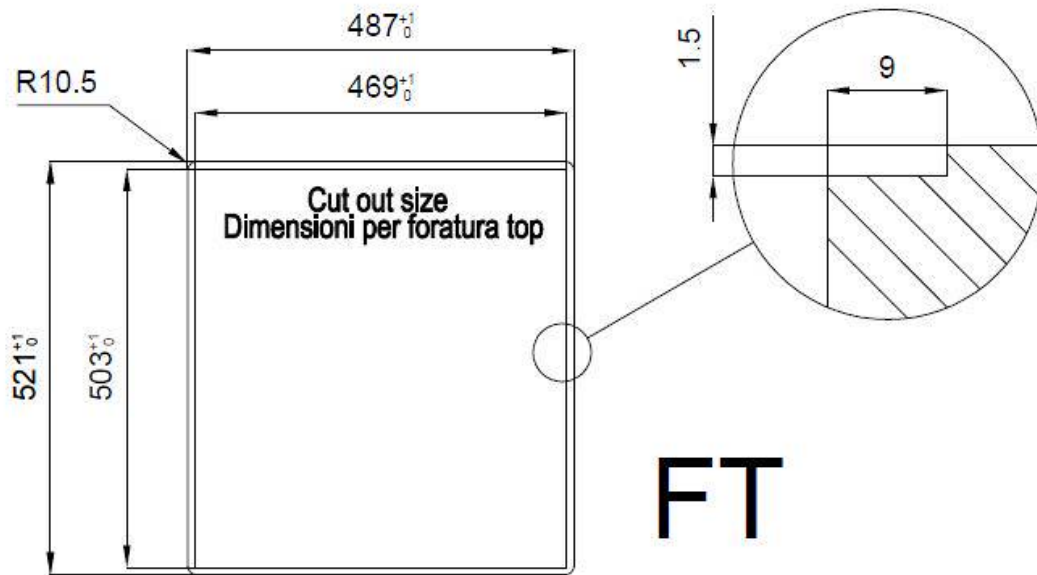

Lavello MILANELLO cod. 1031/050

FT