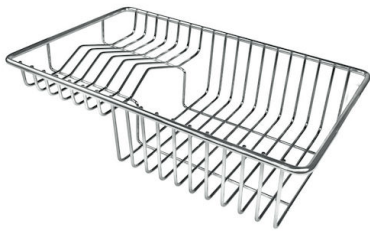

## FOURNI

Grilles noires Milanello

Vidange automatique Space Push

## ACCESSOIRES OPTIONNELS

Cuvette perforée en acier inoxydable

Grille porte-assiettes

Grille porte-assiettes inox

Panier à vaisselle inox

Passoire en acier inoxydable

Planche de découpe en HPDE

Planche de découpe en noyer

Planche de découpe Twin en bois Iroko

Planche de découpe Twin in HDPE

Cuvette perforée en acier inoxydable

Kit râpes avec anneau de support et cuvette

Planche de découpe en verre