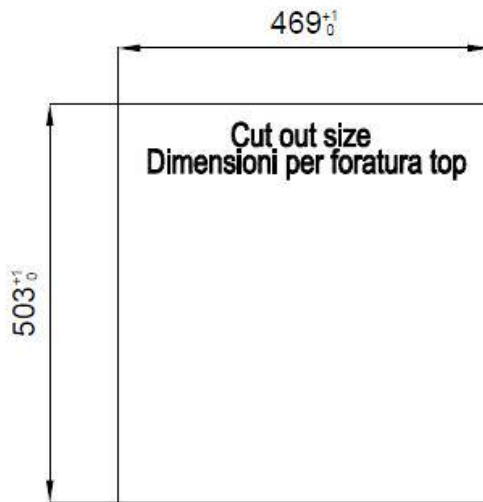

Lavello MILANELLO cod. 1031/050

FT

FTS