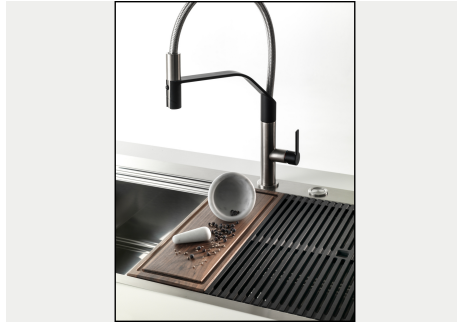

## FOURNI

Grilles noires Milanello

Vidange automatique Space Push