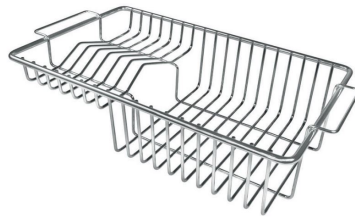

## FOURNI

Grilles noires Milanello

Vidange automatique Space Push

## ACCESSOIRES OPTIONNELS

Cuvette perforée en acier inoxydable

Grille porte-assiettes

Grille porte-assiettes inox

Panier à vaisselle inox

Passoire en acier inoxydable

Planche de découpe en HPDE

Planche de découpe en noyer