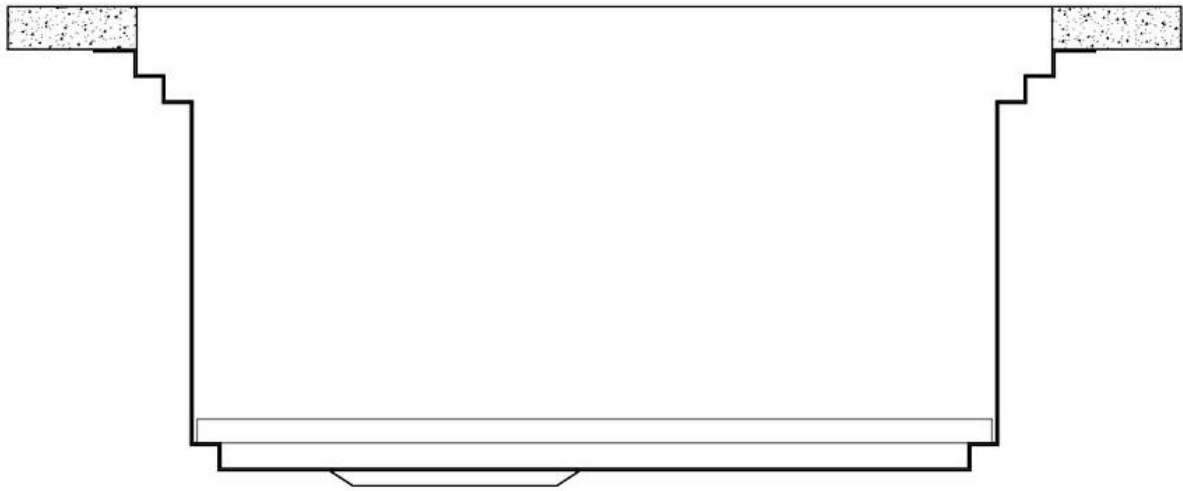

Milanello Level 3

Compatible accessories/Accessori compatibili:

8100 602