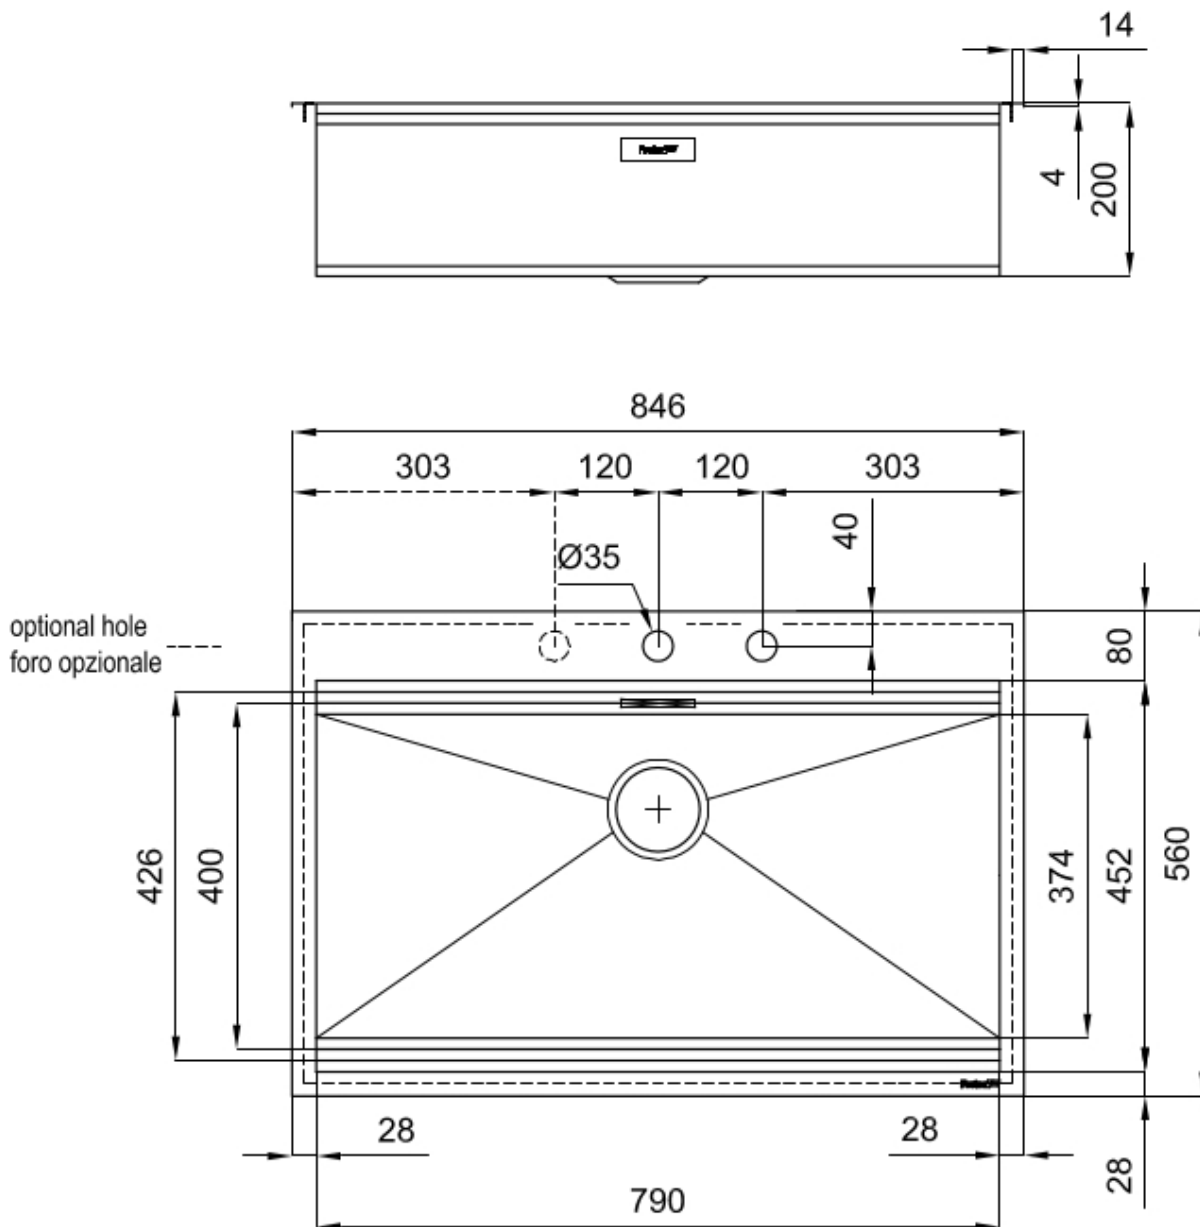

Numéro cuves

1 cuve

Vidange

Vidagne avec contrôle automatique SPACE MILANO - 3,5"

DESSINS TECHNIQUES