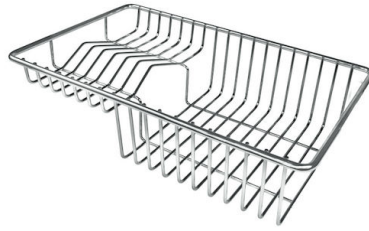

Milano Level 3

Compatible accessories/Accessori compatibili:

8100 600

GALERIE

FOURNI

Vidange automatique Space
Milano

ACCESSOIRES OPTIONNELS

Grille Black

Panier à vaisselle inox

Planche de découpe en noyer

Planche de découpe Twin in HDPE

Cuvette perforée en acier inoxydable

Kit râpes avec anneau de support et cuvette

Planche de découpe en verre

AVERTISSEMENT