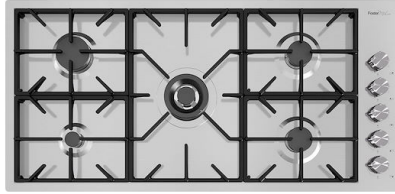

Panier à vaisselle inox

Planche de découpe en noyer

Planche de découpe Twin in HDPE

Cuvette perforée en acier inoxydable

Kit râpes avec anneau de support et cuvette

Planche de découpe en verre

AVERTISSEMENT

Les accessoires 8159101, 8100303, 8151000 ne peuvent être utilisés qu'avec l'accessoire 8644101

LES APPARIEMENTS RECOMMANDÉS

Mitigeur FL

Table de cuisson Foster Milano