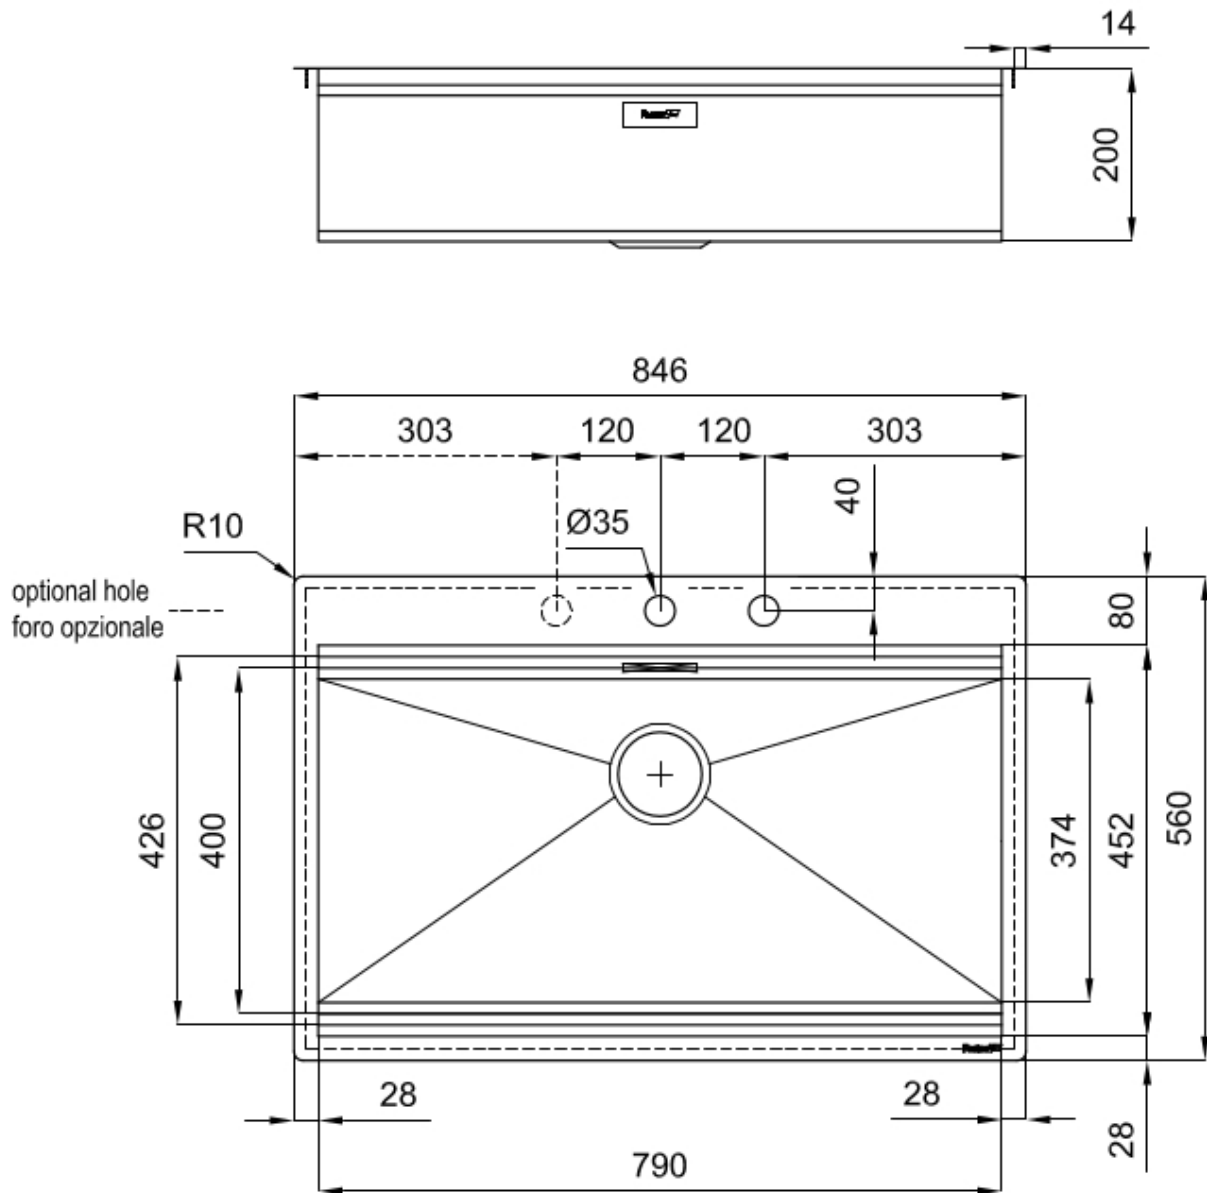

Évier Foster Milano

Eviers

Code: 1024 050

CARACTÉRISTIQUES

DOUBLE TROU MITIGEUR

Le grand espace robinets est déjà équipé de 2 trous de robinet en standard. Dans le deuxième trou, il est possible d'installer la télécommande de l'écoulement automatique ou, en alternative, un distributeur de savon pratique.

Satiné

Base

90 cm

Dimensions

846x560 mm

Équipement standard

Crochets de fixation, joint, vidange, trop-plein et siphon, Emballage en boîte

Trous mitigeur

2 trous en standard

Trou d'encastrement	Voir fiche technique
Égouttoir	Non
Largeur	85 cm
Mesure cuve	790x400mm
Numéro cuves	1 cuve
Vidange	Vidagne avec contrôle automatique SPACE MILANO - 3,5"

DESSINS TECHNIQUES