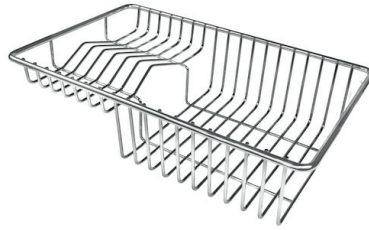

FOURNI

Vidange automatique Space Milano
8407 115

ACCESSOIRES OPTIONNELS

Grille Black
8100 600

Panier à vaisselle inox
8100 303
* uniquement en combinaison avec
l'accessoire 8644 101

Planche de découpe en noyer
8642 000

Planche de découpe Twin in HDPE
8644 101

Cuvette blanche
8153 100

Cuvette perforée en acier inoxydable
8151 000
* uniquement en combinaison avec
l'accessoire 8644 101

Cuvette perforée en acier inoxydable
8151 001

Ensemble de 3 bols
8100 622

Ensemble de 3 porte-bouteilles
8100 621

Ensemble de 4 porte-épices
8100 620

Foldable rack
8110 000

Kit Black
8100 037

Kit multi-bol
8100 628

Kit râpes avec anneau de support et cuvette