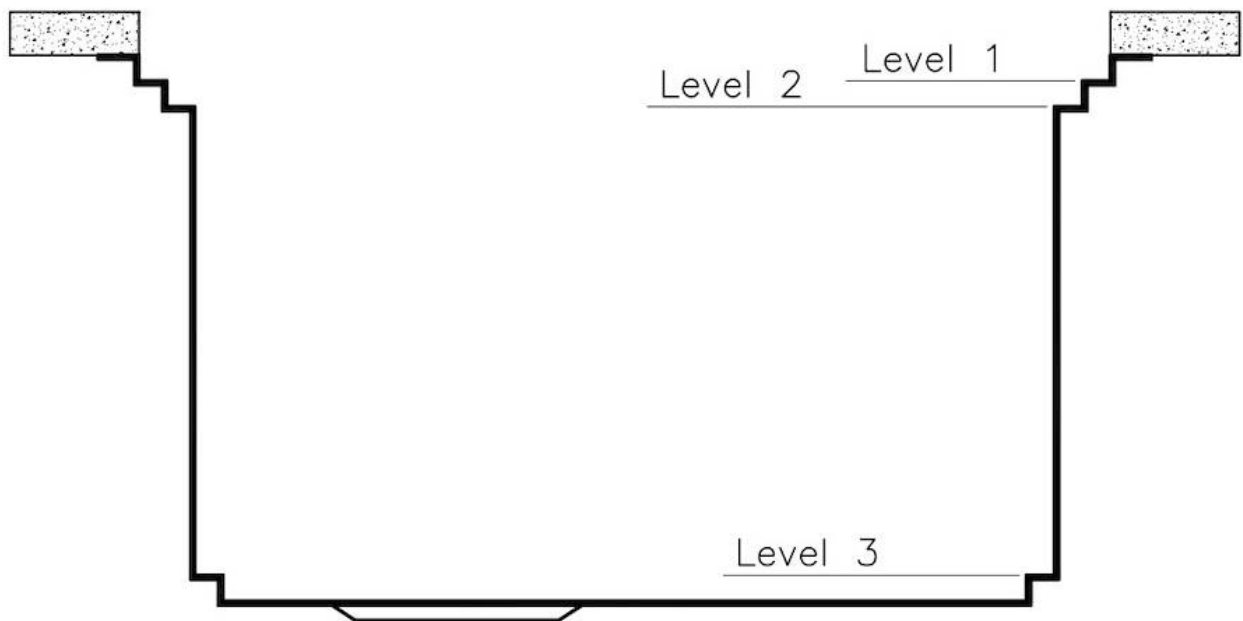

Milano Optional accessories / Accessori opzionali

The "rails" system makes it possible to use a combination of numerous accessories. Grids, chopping boards, utensils' ranging system, bowls and containers of different dimensions can be alternated in the workspace with a simple gesture, and can easily be stacked, in order to be on hand at all times.

Il sistema di "corsie" rende possibile l'utilizzo combinato di innumerevoli accessori. Griglie, taglieri, portautensili, vaschette e contenitori di varie dimensioni si alternano nella zona di lavoro con un semplice gesto e possono essere impilati, sempre a portata di mano.