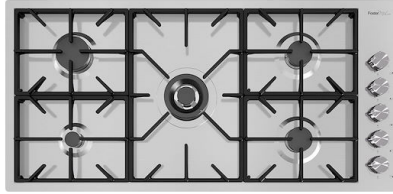

## LES APPARIEMENTS RECOMMANDÉS

Mitigeur FL

Table de cuisson Foster Milano