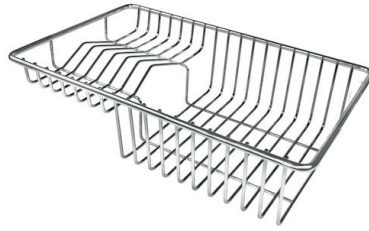

## ACCESSOIRES OPTIONNELS

Grille Black

Panier à vaisselle inox

Planche de découpe en noyer

Planche de découpe Twin in HDPE

Cuvette perforée en acier inoxydable

Kit râpes avec anneau de support et cuvette

Planche de découpe en verre