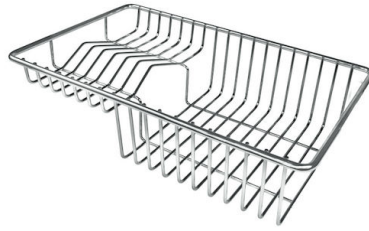

Grille Black

Panier à vaisselle inox

Planche de découpe en noyer

Planche de découpe Twin in HDPE

Cuvette perforée en acier inoxydable

Kit râpes avec anneau de support et cuvette

Planche de découpe en verre

AVERTISSEMENT