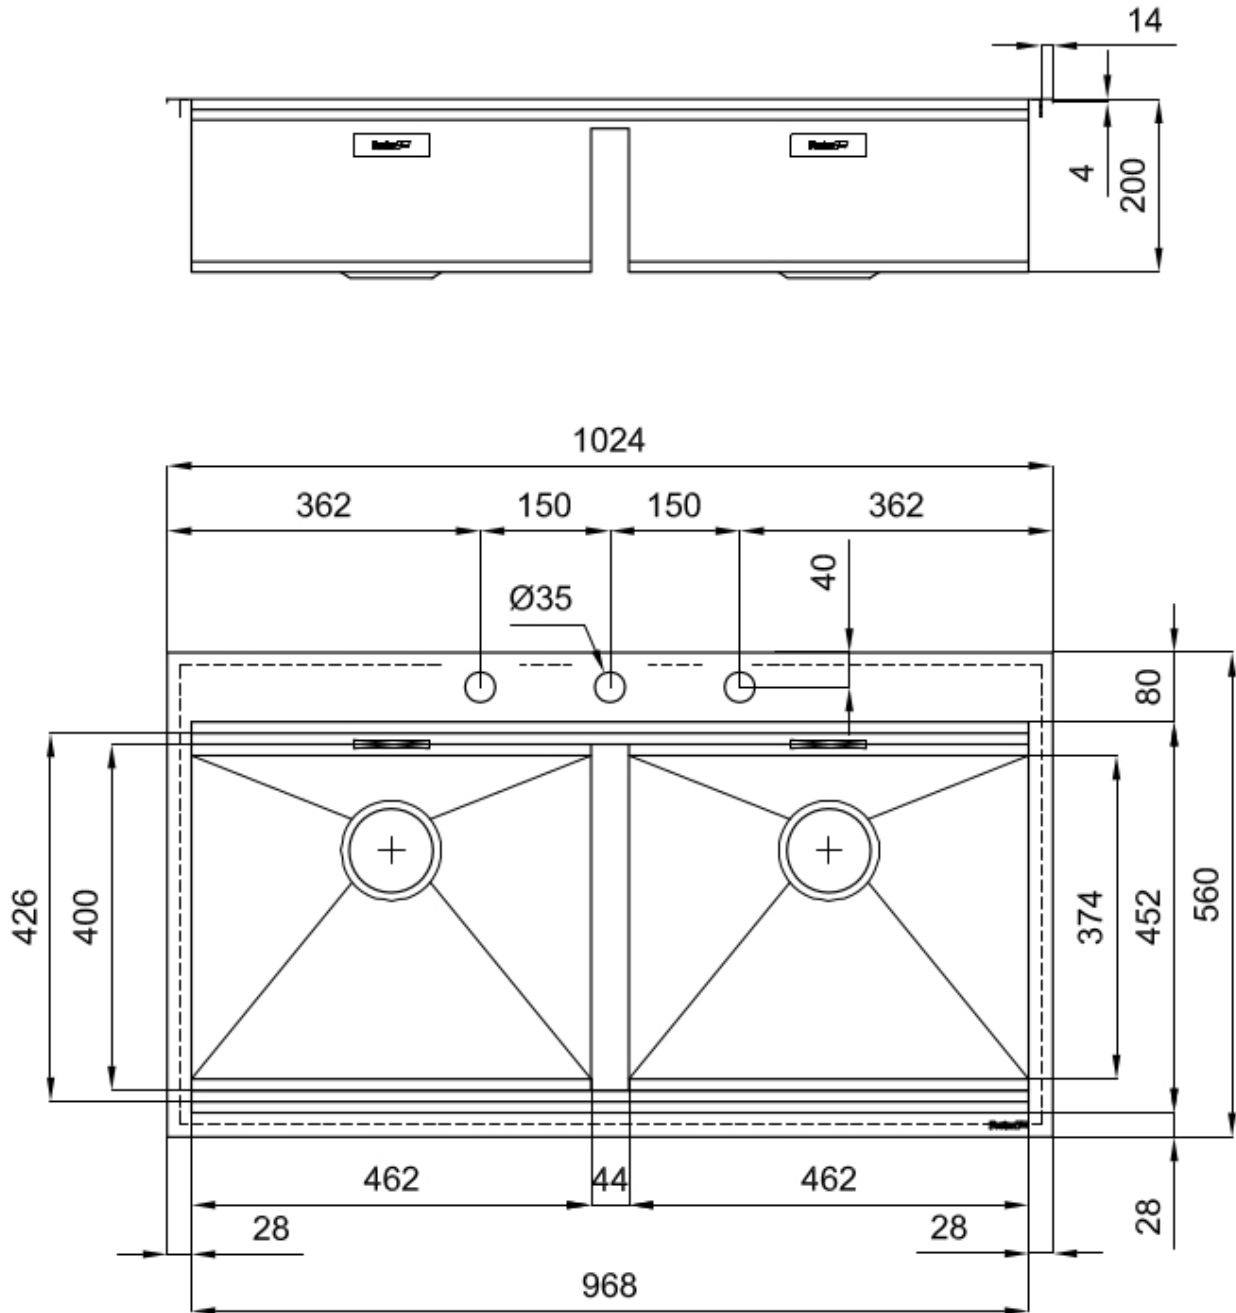

Numéro cuves

2 cuves

Vidange

Double vidange avec contrôle automatique SPACE MILANO - 3,5"

DESSINS TECHNIQUES