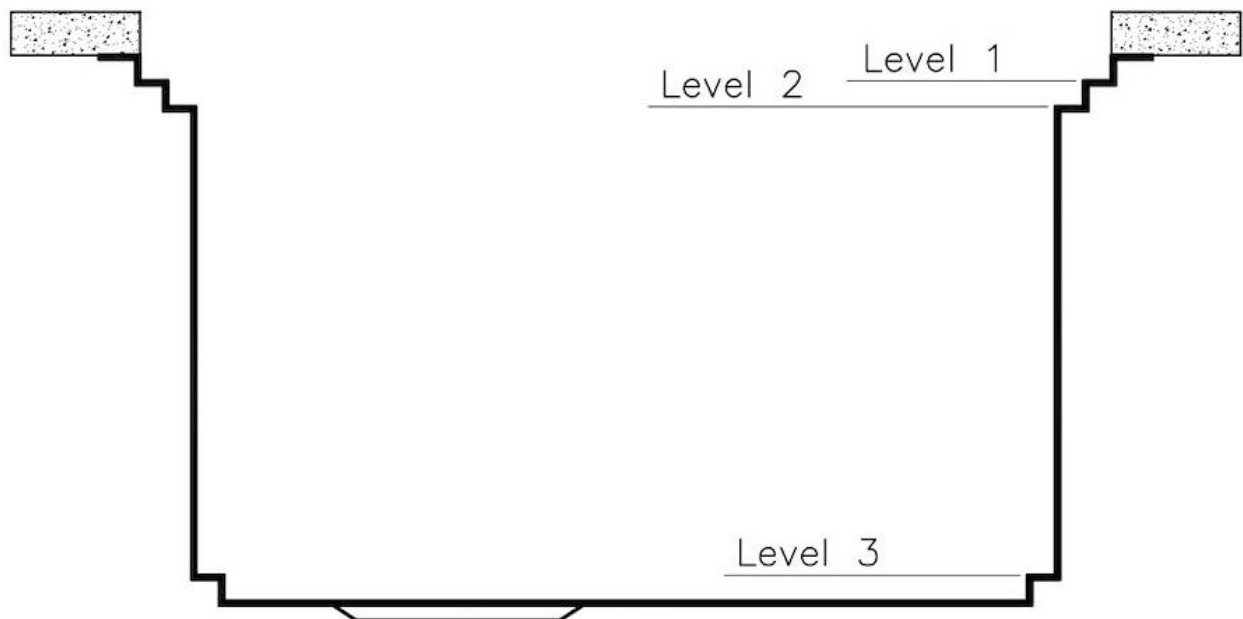

Milano Optional accessories / Accessori opzionali

The "rails" system makes it possible to use a combination of numerous accessories. Grids, chopping boards, utensils' ranging system, bowls and containers of different dimensions can be alternated in the workspace with a simple gesture, and can easily be stacked, in order to be on hand at all times.

Il sistema di "corsie" rende possibile l'utilizzo combinato di innumerevoli accessori. Griglie, taglieri, portautensili, vaschette e contenitori di varie dimensioni si alternano nella zona di lavoro con un semplice gesto e possono essere impilati, sempre a portata di mano.