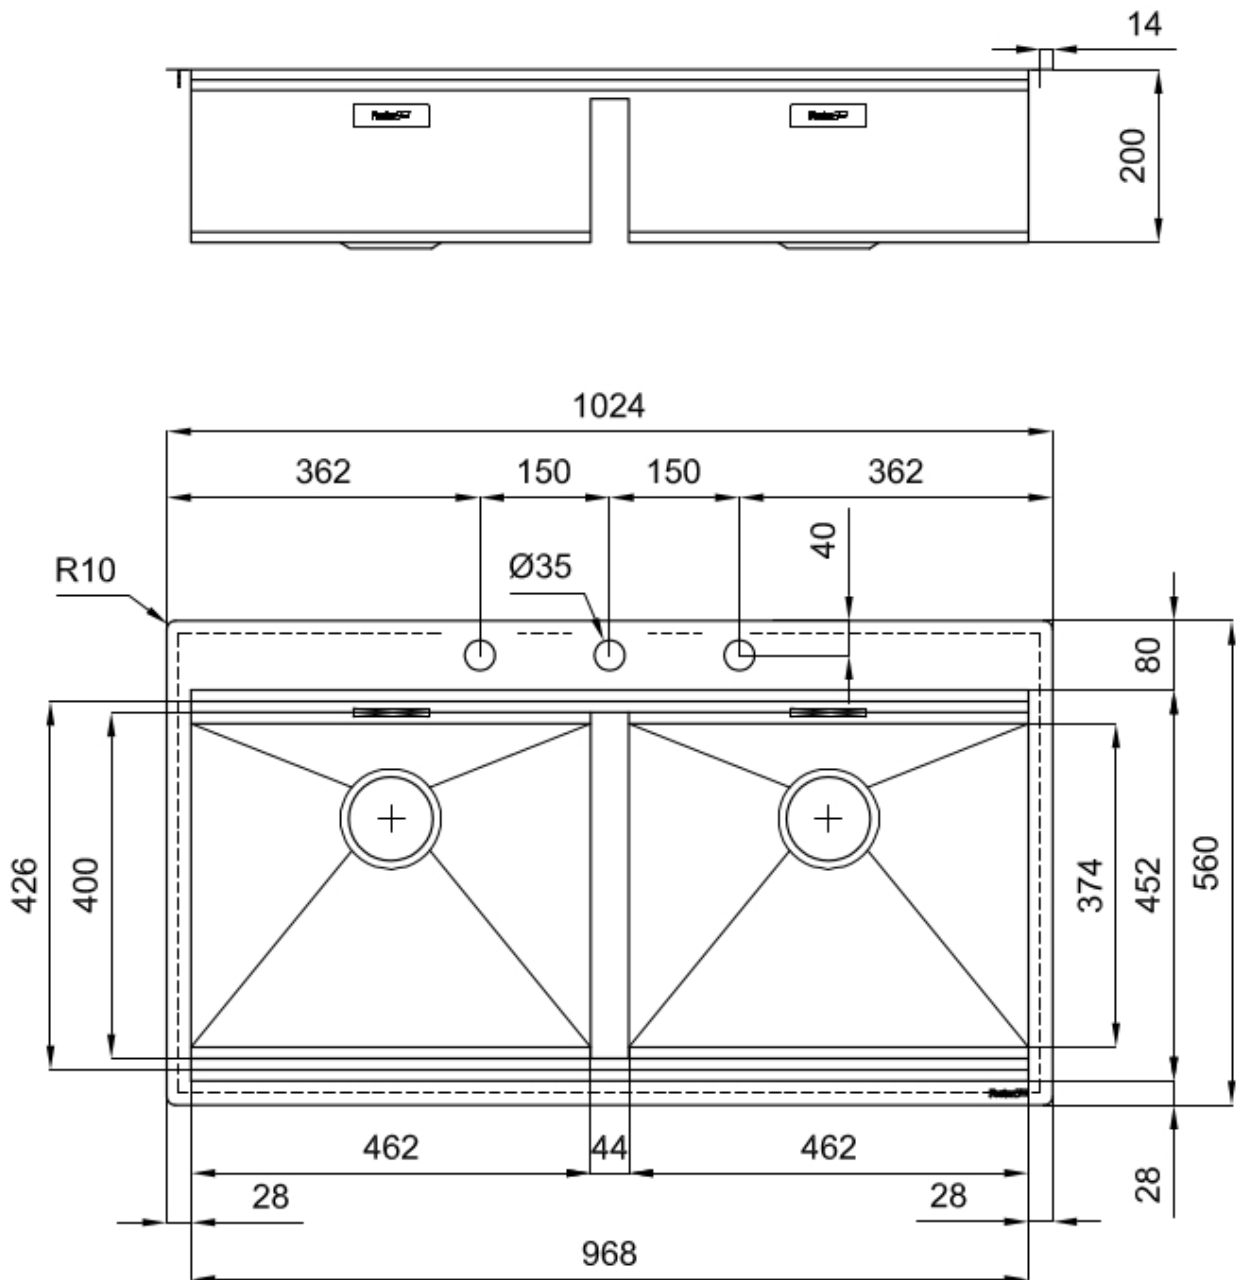

Satiné

Base

120 cm

Dimensions

1024x560 mm

Équipement standard

Crochets de fixation, joint, vidange, trop-plein et siphon, Emballage en boîte

Trous mitigeur

3 trous en standard

Trou d'encastrement

Voir fiche technique

Égouttoir

Non

Largeur

102 cm

Mesure cuve

462X400 mm

Numéro cuves

2 cuves

Vidange

Double vidange avec contrôle automatique SPACE MILANO - 3,5"

DESSINS TECHNIQUES

Milano Optional accessories / Accessori opzionali

The "rails" system makes it possible to use a combination of numerous accessories. Grids, chopping boards, utensils' ranging system, bowls and containers of different dimensions can be alternated in the workspace with a simple gesture, and can easily be stacked, in order to be on hand at all times.