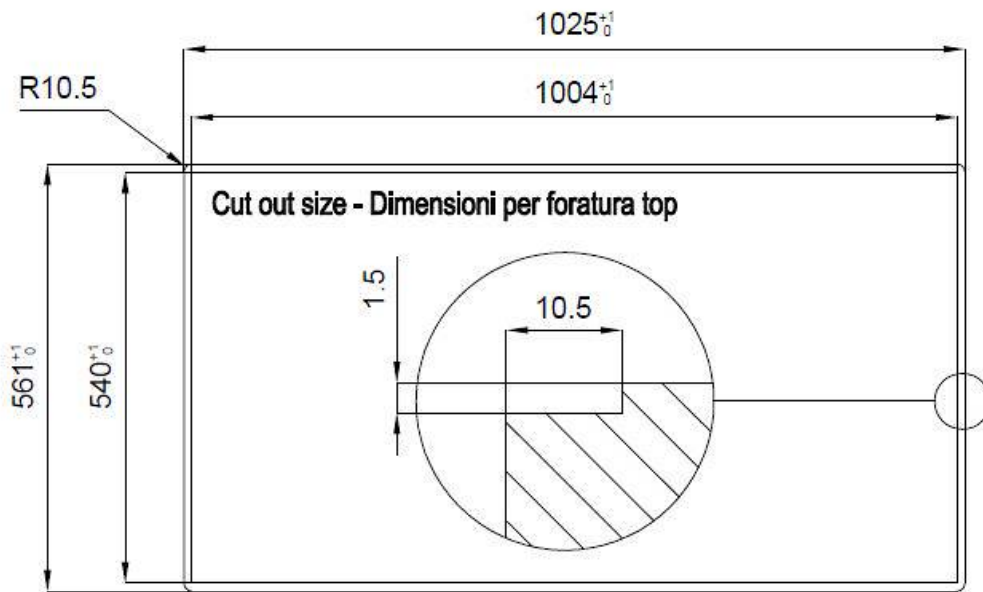

Lavello MILANO cod. 1019/050