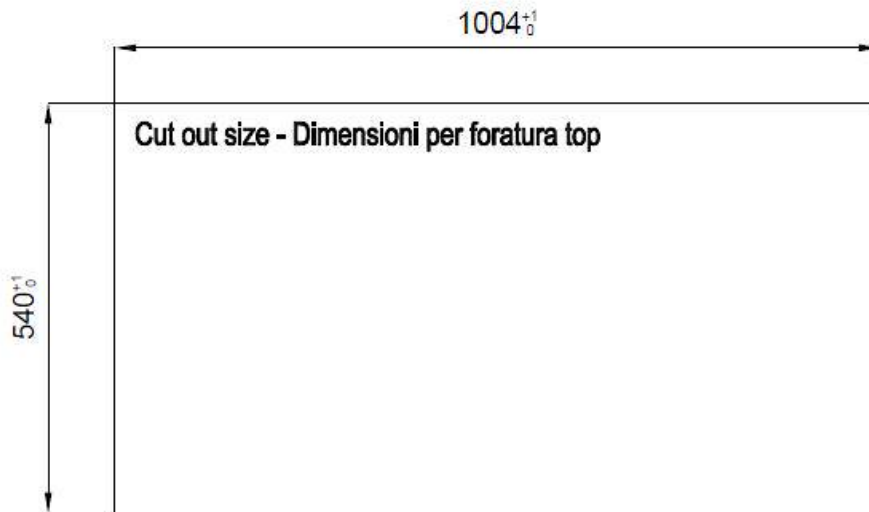

Lavello MILANO cod. 1019/050