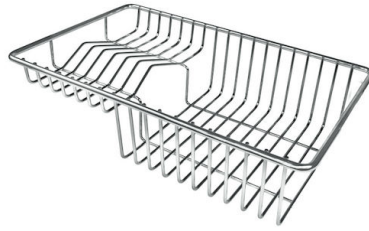

8100 600

GALERIE

FOURNI

Vidange automatique Space
Milano

ACCESSOIRES OPTIONNELS

Grille Black

Panier à vaisselle inox

Planche de découpe en noyer

Planche de découpe Twin in HDPE

Cuvette perforée en acier inoxydable

Kit râpes avec anneau de support et cuvette

Planche de découpe en verre

AVERTISSEMENT

Les accessoires 8159101, 8100303, 8151000 ne peuvent être utilisés qu'avec l'accessoire 8644101