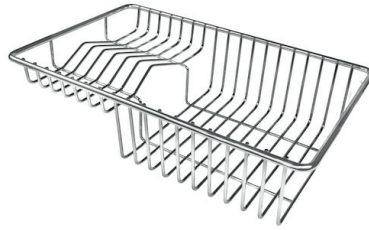

ACCESSOIRES OPTIONNELS

Grille Black
8100 600

Panier à vaisselle inox
8100 303
* uniquement en combinaison avec
l'accessoire 8644 101

Planche de découpe en noyer
8642 000

Planche de découpe Twin in HDPE
8644 101