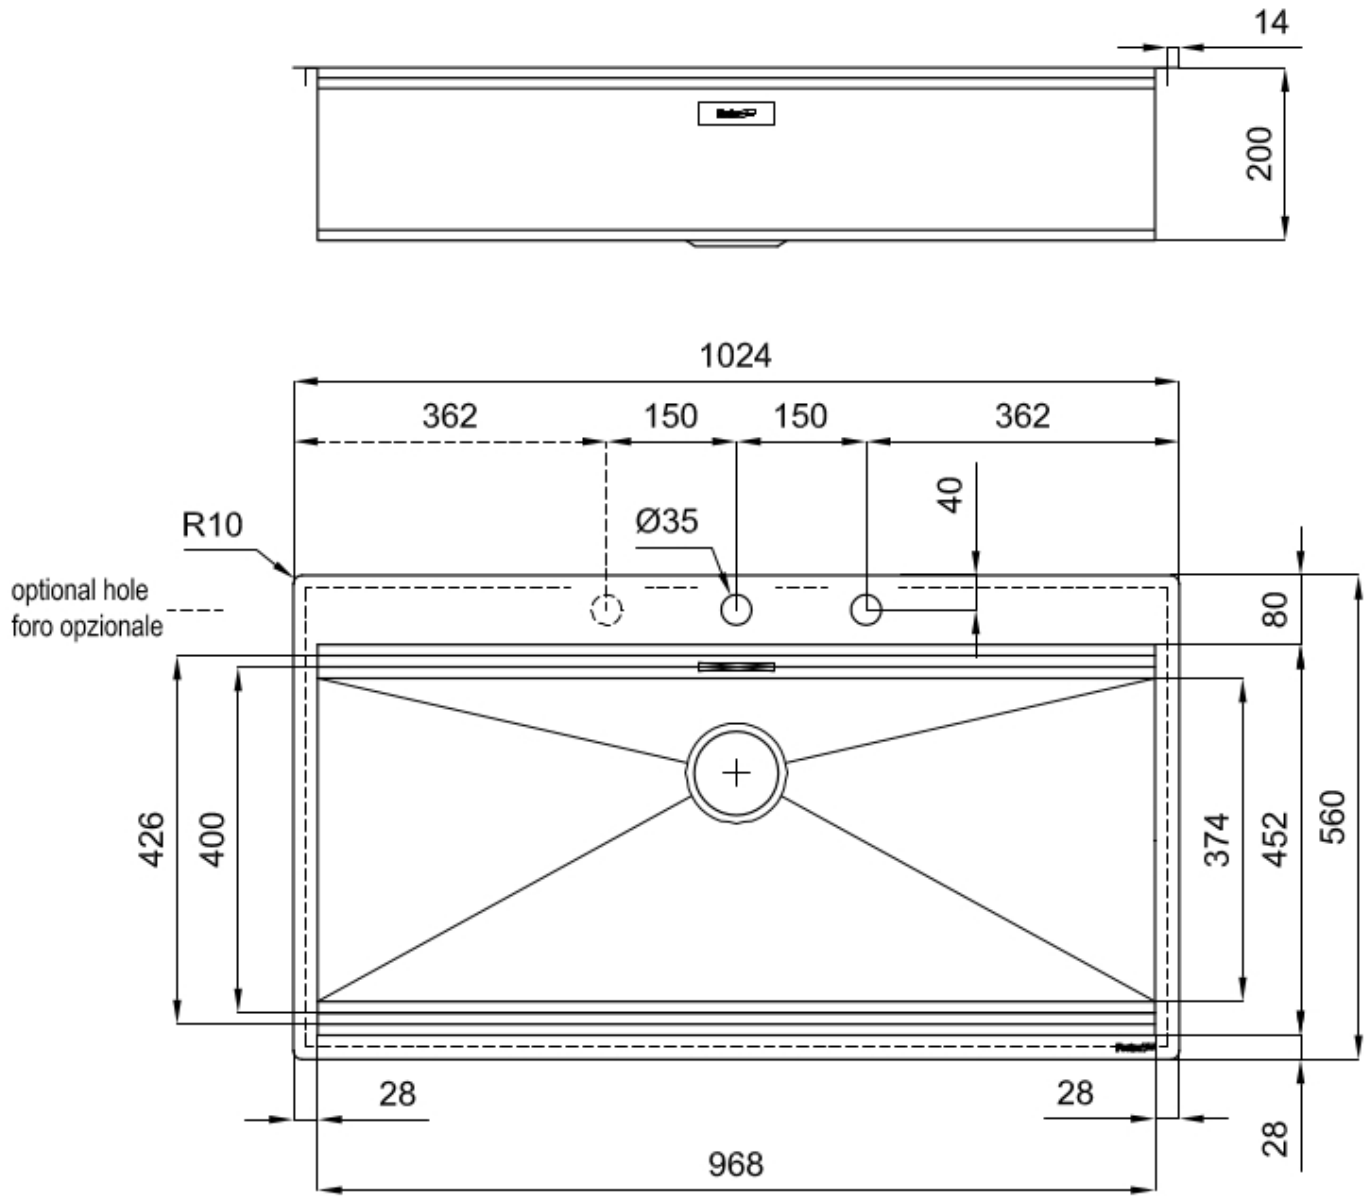

Évier Foster Milano

Eviers

Code: 1017 050

CARACTÉRISTIQUES

DOUBLE TROU MITIGEUR

Le grand espace robinets est déjà équipé de 2 trous de robinet en standard. Dans le deuxième trou, il est possible d'installer la télécommande de l'écoulement automatique ou, en alternative, un distributeur de savon pratique.

Satiné

Base

120 cm

Dimensions

1024x560 mm

Équipement standard

Crochets de fixation, joint, vidange, trop-plein et siphon, Emballage en boîte

Trous mitigeur

2 trous en standard

Trou d'encastrement	Voir fiche technique
Égouttoir	Non
Largeur	102 cm
Mesure cuve	968x400 mm
Numéro cuves	1 cuve
Vidange	Vidagne avec contrôle automatique SPACE MILANO - 3,5"

DESSINS TECHNIQUES