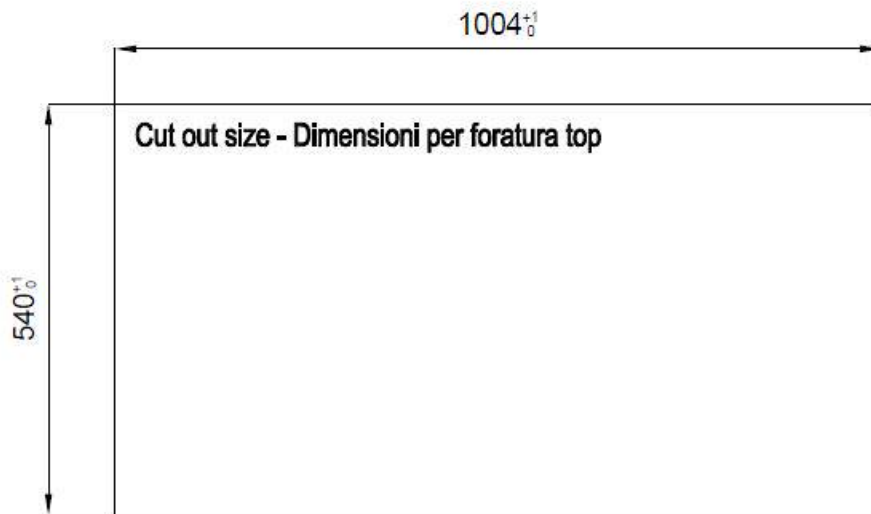

Lavello MILANO cod. 1017/050