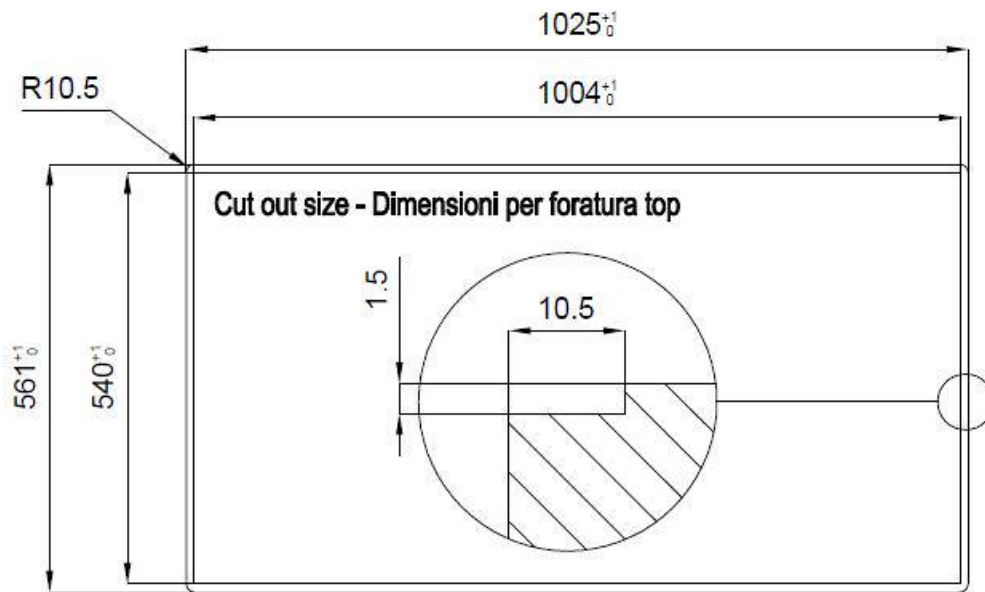

Lavello MILANO cod. 1017/050