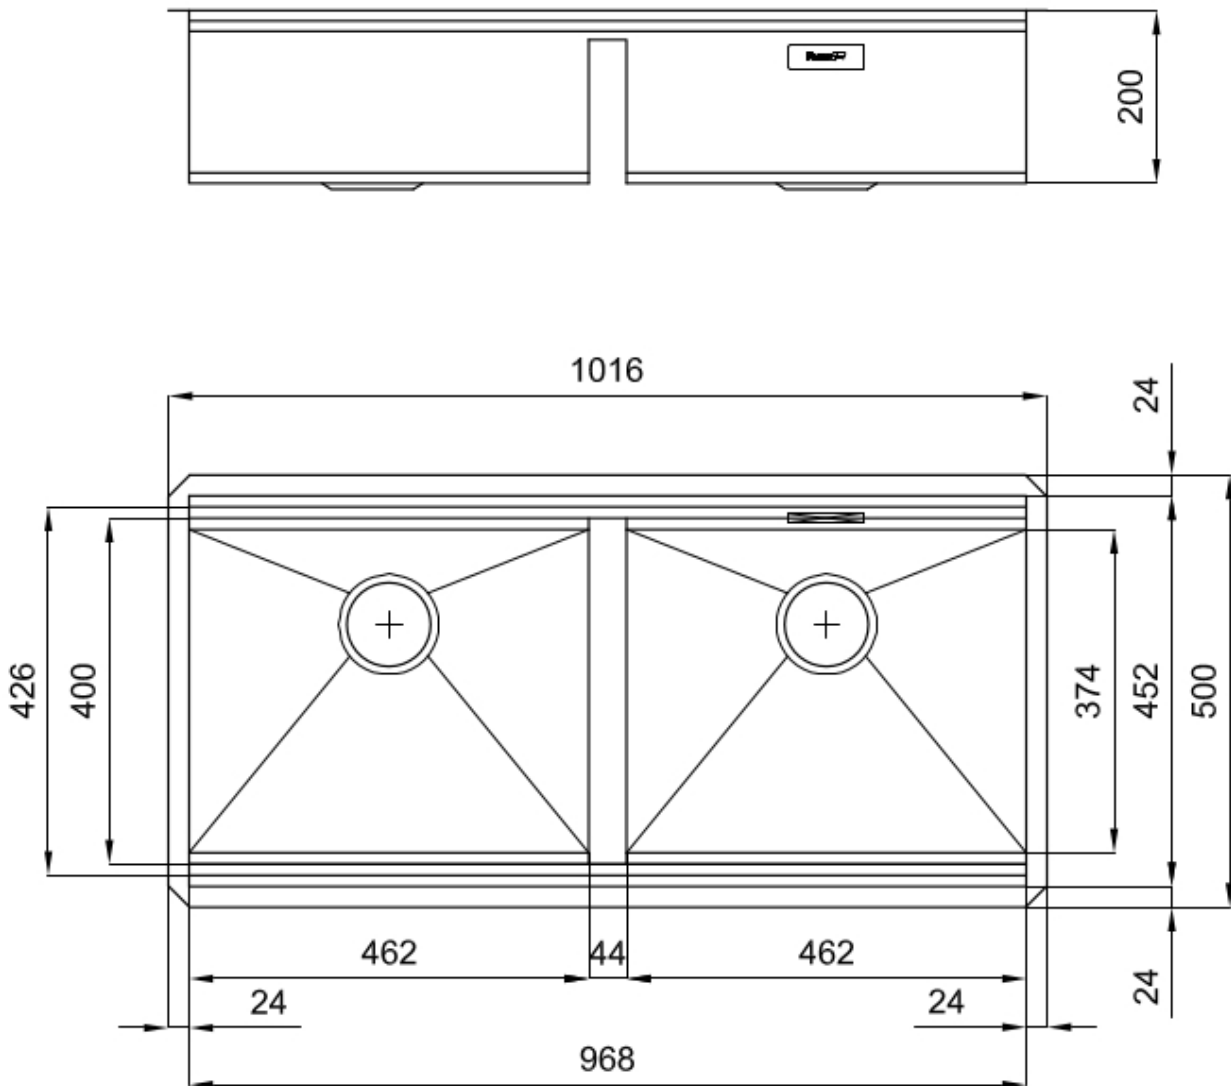

DESSINS TECHNIQUES