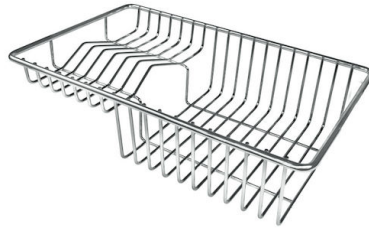

462x400mm

Numéro cuves

2 cuves

DESSINS TECHNIQUES

Milano Optional accessories / Accessori opzionali

The "rails" system makes it possible to use a combination of numerous accessories. Grids, chopping boards, utensils' ranging system, bowls and containers of different dimensions can be alternated in the workspace with a simple gesture, and can easily be stacked, in order to be on hand at all times.

8644 101

Milano Level 3

Compatible accessories/Accessori compatibili:

8100 600

GALERIE

ACCESSOIRES OPTIONNELS

Grille Black
8100 600

Panier à vaisselle inox
8100 303
* uniquement en combinaison avec
l'accessoire 8644 101

Planche de découpe en noyer
8642 000

Planche de découpe en verre
8631 300

Planche de découpe Twin in HDPE
8644 101

Cuvette perforée en acier inoxydable
8151 000
* uniquement en combinaison avec
l'accessoire 8644 101