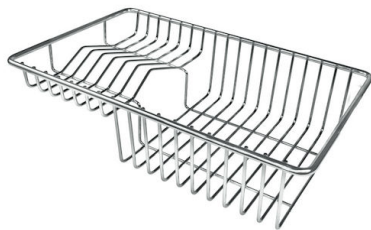

8644 101

Milano Level 3

Compatible accessories/Accessori compatibili:

8100 600

GALERIE

ACCESSOIRES OPTIONNELS

Grille Black

Panier à vaisselle inox

Planche de découpe en noyer

Planche de découpe en verre

Planche de découpe Twin in HDPE

Cuvette perforée en acier inoxydable

Kit râpes avec anneau de support et cuvette

AVERTISSEMENT

Les accessoires 8159101, 8100303, 8151000 ne peuvent être utilisés qu'avec l'accessoire 8644101