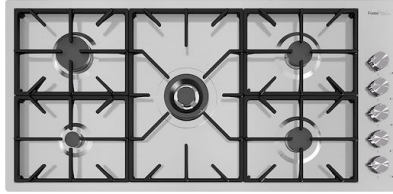

LES APPARIEMENTS RECOMMANDÉS

Mitigeur FL

Table de cuisson Foster Milano

DÉCHETS AUTOMATIQUES EN OPTION

Vidange automatique

Vidange automatique Space

Vidange automatique Space

Vidange automatique Space Light