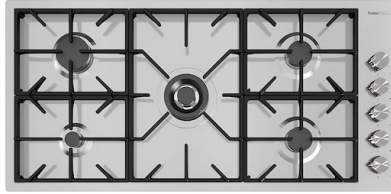

LES APPARIEMENTS RECOMMANDÉS

Mitigeur FL

Table de cuisson Foster Milano

DÉCHETS AUTOMATIQUES EN OPTION

Vidange automatique

Vidange automatique Space

Vidange automatique Space

Vidange automatique Space Light