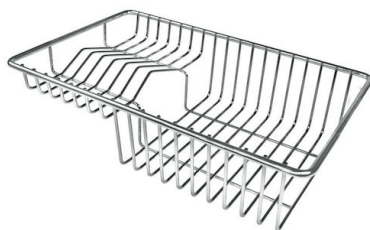

Milano Level 3

Compatible accessories/Accessori compatibili:

8100 600

GALERIE

ACCESSOIRES OPTIONNELS

Grille Black

Panier à vaisselle inox

Planche de découpe en noyer

Planche de découpe en verre

Planche de découpe Twin in HDPE

Cuvette perforée en acier inoxydable

Kit râpes avec anneau de support et cuvette

AVERTISSEMENT

Les accessoires 8159101, 8100303, 8151000 ne peuvent être utilisés qu'avec l'accessoire 8644101