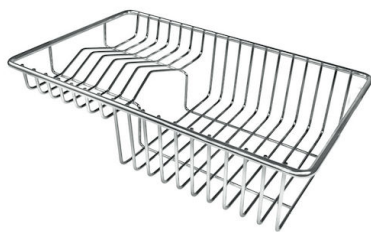

462x400mm

Numéro cuves

1 cuve

DESSINS TECHNIQUES

Milano Optional accessories / Accessori opzionali

The "rails" system makes it possible to use a combination of numerous accessories. Grids, chopping boards, utensils' ranging system, bowls and containers of different dimensions can be alternated in the workspace with a simple gesture, and can easily be stacked, in order to be on hand at all times.

8644 101

Milano Level 3

Compatible accessories/Accessori compatibili:

8100 600

GALERIE

ACCESSOIRES OPTIONNELS

Grille Black

Panier à vaisselle inox

Planche de découpe en noyer

Planche de découpe en verre

Planche de découpe Twin in HDPE

Cuvette perforée en acier inoxydable

Kit râpes avec anneau de support et cuvette

AVERTISSEMENT

Les accessoires 8159101, 8100303, 8151000 ne peuvent être utilisés qu'avec l'accessoire 8644101