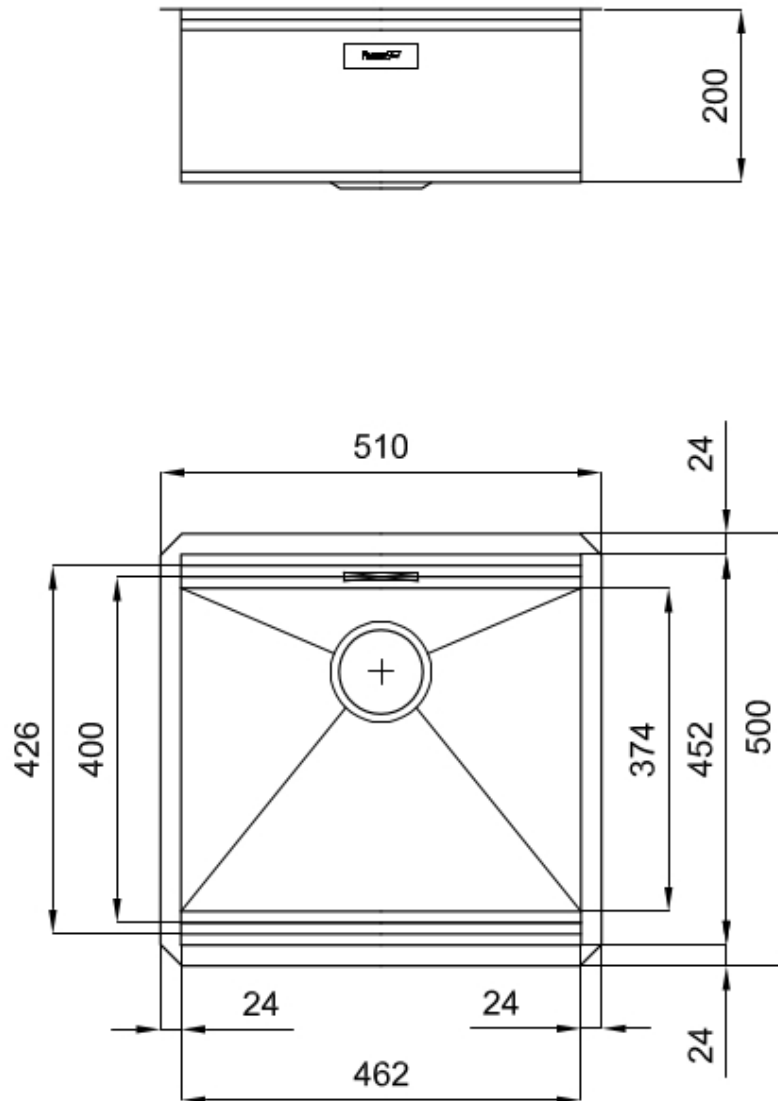

DESSINS TECHNIQUES