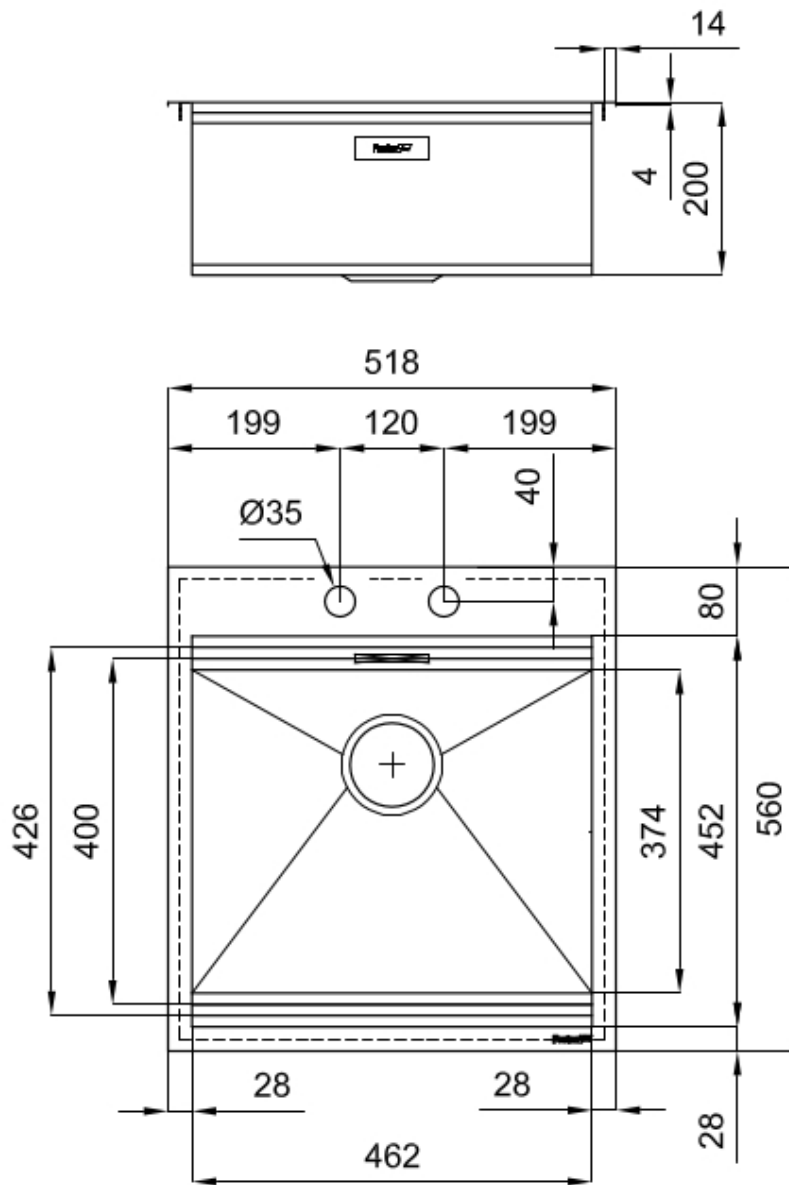

Textures

Satiné

Base

60 cm

Dimensions

518x560 mm

Équipement standard

Crochets de fixation, joint, vidange, trop-plein et siphon, Emballage en boîte

Trous mitigeur 2 trous en standard

---

Trou d'encastrement 498x540 mm

---

Égouttoir Non

---

Largeur 52 cm

---

Mesure cuve 462x400mm

---

Numéro cuves 1 cuve

---

Vidange Vidagne avec contrôle automatique SPACE MILANO - 3,5"

---

## DESSINS TECHNIQUES