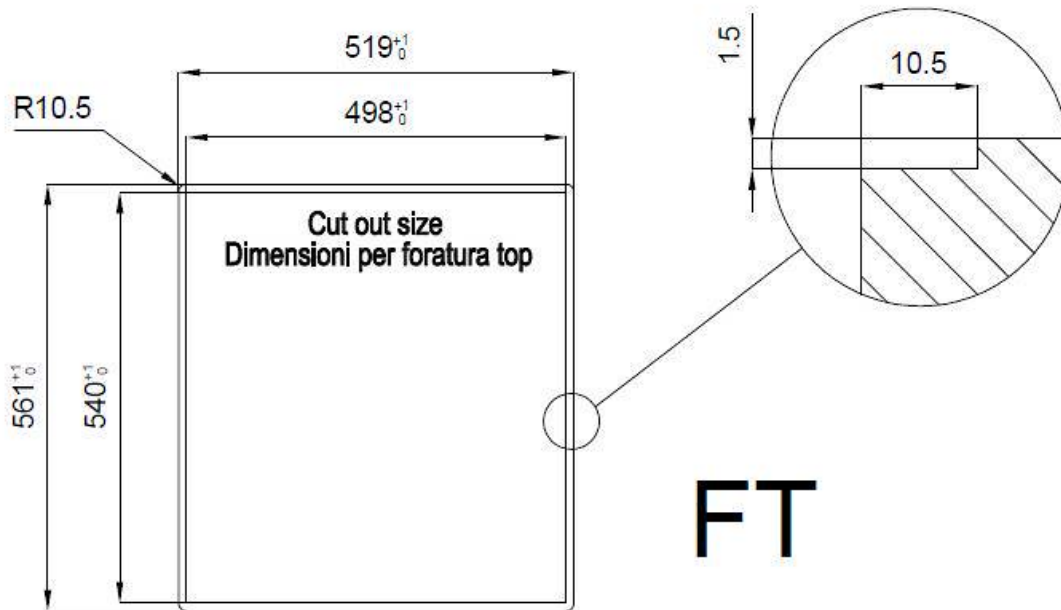

Lavello MILANO

cod. 1011/050