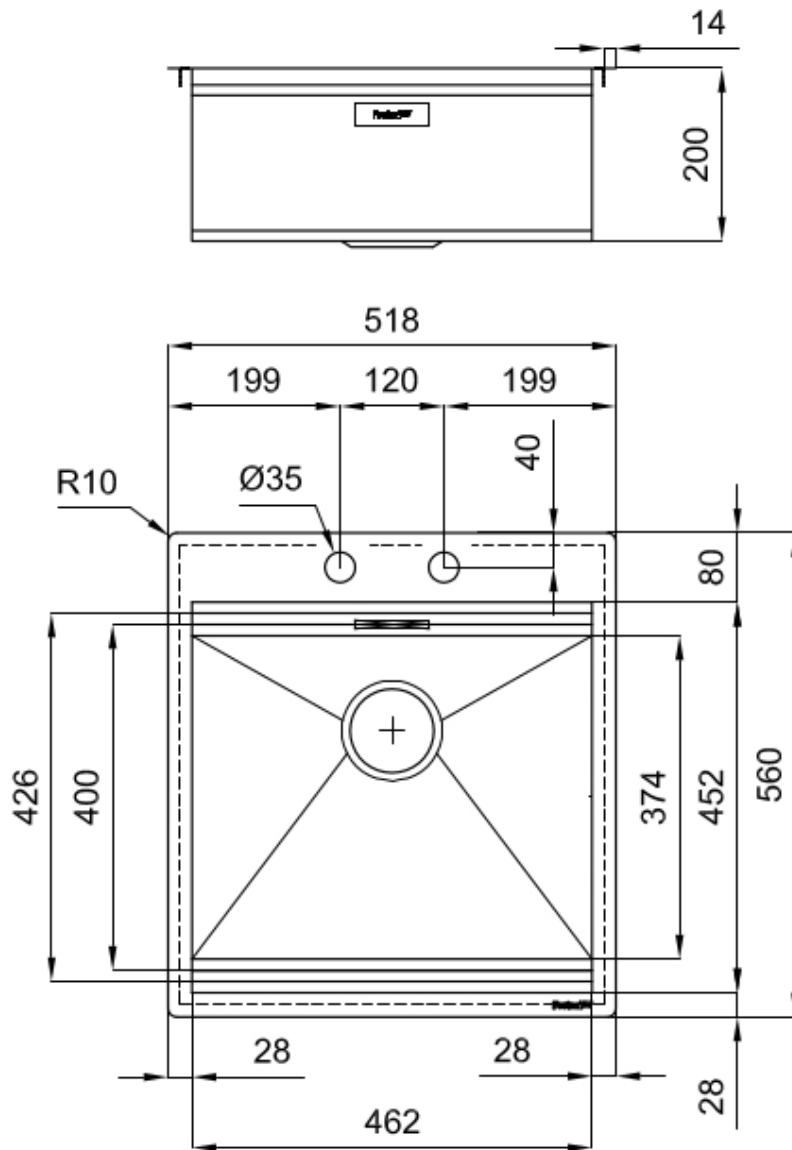

Satiné

Base

60 cm

Dimensions

518x560 mm

Équipement standard

Crochets de fixation, joint, vidange, trop-plein et siphon, Emballage en boîte

Trous mitigeur

2 trous en standard

Trou d'encastrement	Voir fiche technique
Égouttoir	Non
Largeur	52 cm
Mesure cuve	462x400mm
Numéro cuves	1 cuve
Vidange	Vidagne avec contrôle automatique SPACE MILANO - 3,5"

## DESSINS TECHNIQUES