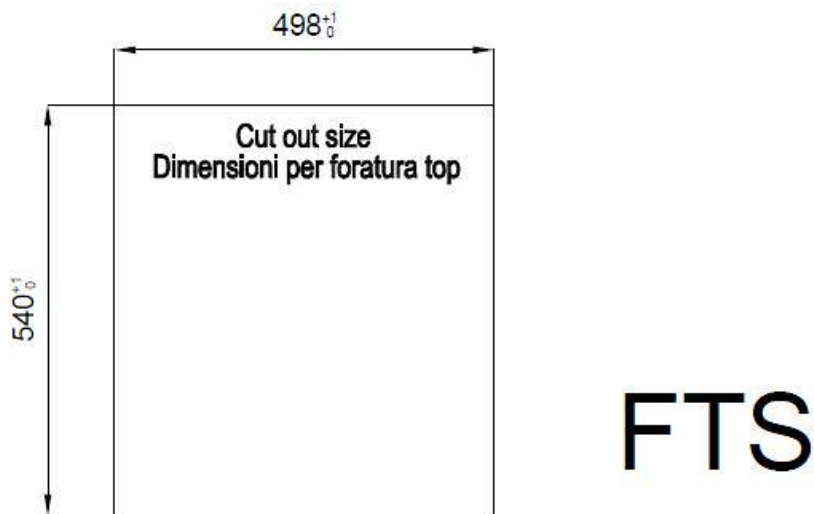

Lavello MILANO

cod. 1011/050