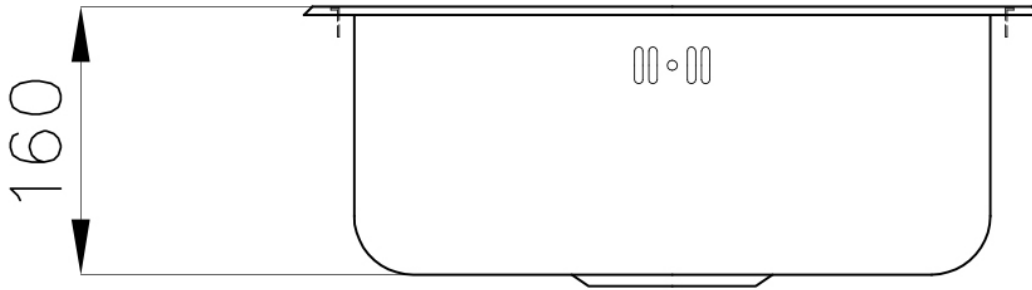

DÉTAILS

Finition Brossée Foster

Matériau Acier inoxydable AISI 304

Textures Brossée Foster

Base 45 cm

Bord d'installation Partiellement à fleur

Dimensions Ø 440 mm

Équipement standard Crochets de fixation, joint, vidange, trop-plein et siphon, Emballage en boîte

Trous mitigeur Pas de trous en standard

Trou d'encastrement Ø 420 mm

Égouttoir Non

Largeur 44 cm

Mesure cuve Ø 380mm

Numéro cuves 1 cuve

Vidange Vidange de 2"

DESSINS TECHNIQUES