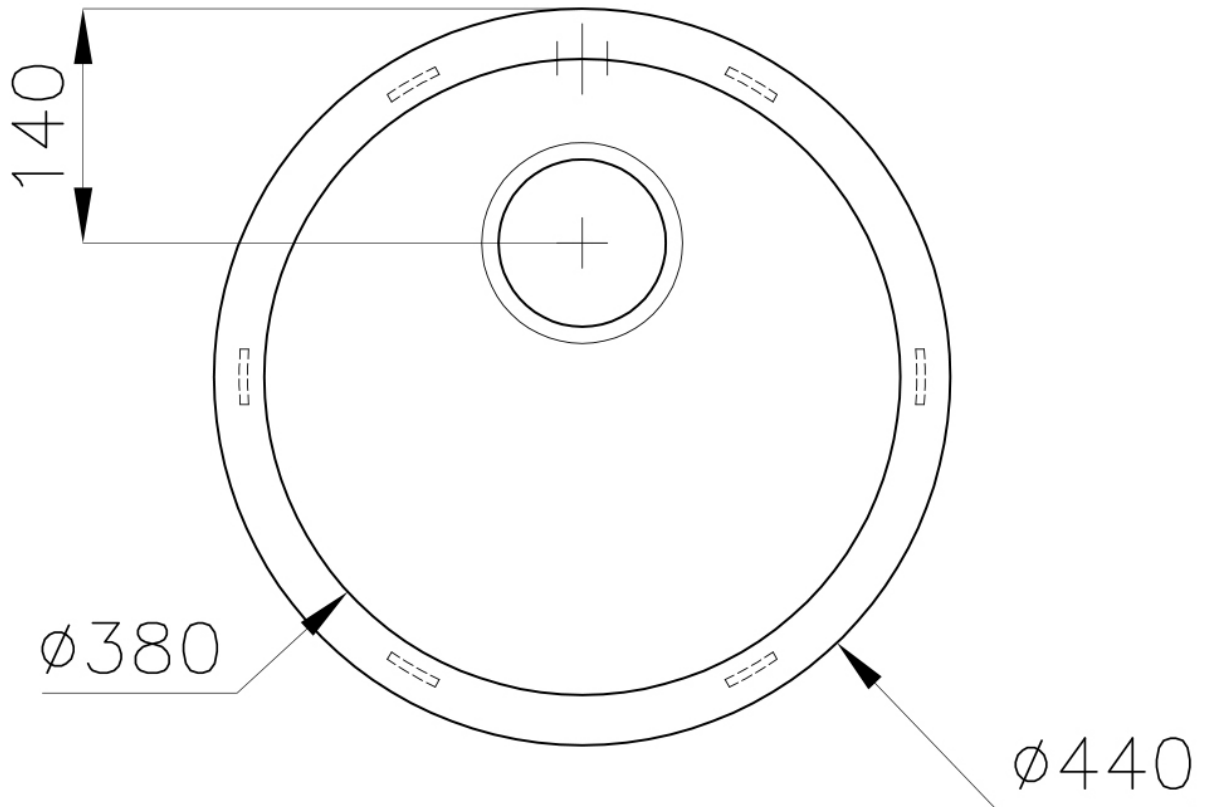

Évier Circolari 1010 000

Eviers

Code: 1010 000

CARACTÉRISTIQUES

PLUS DE VALEUR

Foster utilise un acier plus épais que les épaisseurs moyennes utilisées par les autres fabricants. C'est ainsi que, grâce aussi à sa longue expérience, Foster sait comment fabriquer des éviers de qualité supérieure et avec une meilleure résistance au vieillissement.

DÉTAILS

Finition Brossée Foster

Matériau Acier inoxydable AISI 304

Textures Brossée Foster

Base 45 cm

Bord d'installation Partiellement à fleur

Dimensions Ø 440 mm

Équipement standard Crochets de fixation, joint, vidange, trop-plein et siphon, Emballage en boîte

Trous mitigeur Pas de trous en standard

Trou d'encastrement Ø 420 mm

Égouttoir Non

Largeur 44 cm

Mesure cuve Ø 380mm

Numéro cuves 1 cuve

Vidange Vidange de 2"

DESSINS TECHNIQUES