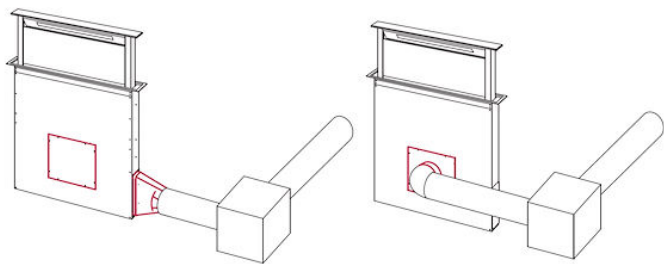

kit instal. motor remoto

Accesorios y complementos

Código: 9700 459

DETALLES

Tipo de accesorio

Accesorios campanas

Notas:

Las piezas en rojo del dibujo constituyen un kit para la instalación del motor de forma remota, hasta una distancia de 5 metros.

DIBUJOS TÉCNICOS