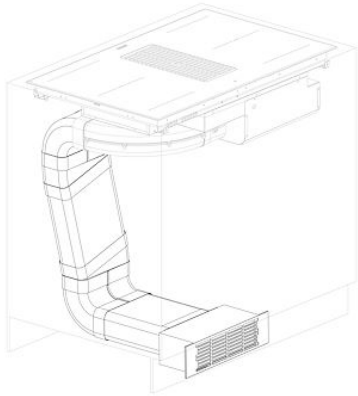

Kit de filtro Arya

Accesorios y complementos

Código: 9700 580

DETALLES

Material Máscara de acero inoxidable

Descripción completa altura del zócalo 100/150 mm

Tipo de accesorio Accesorios campanas

GALERÍA