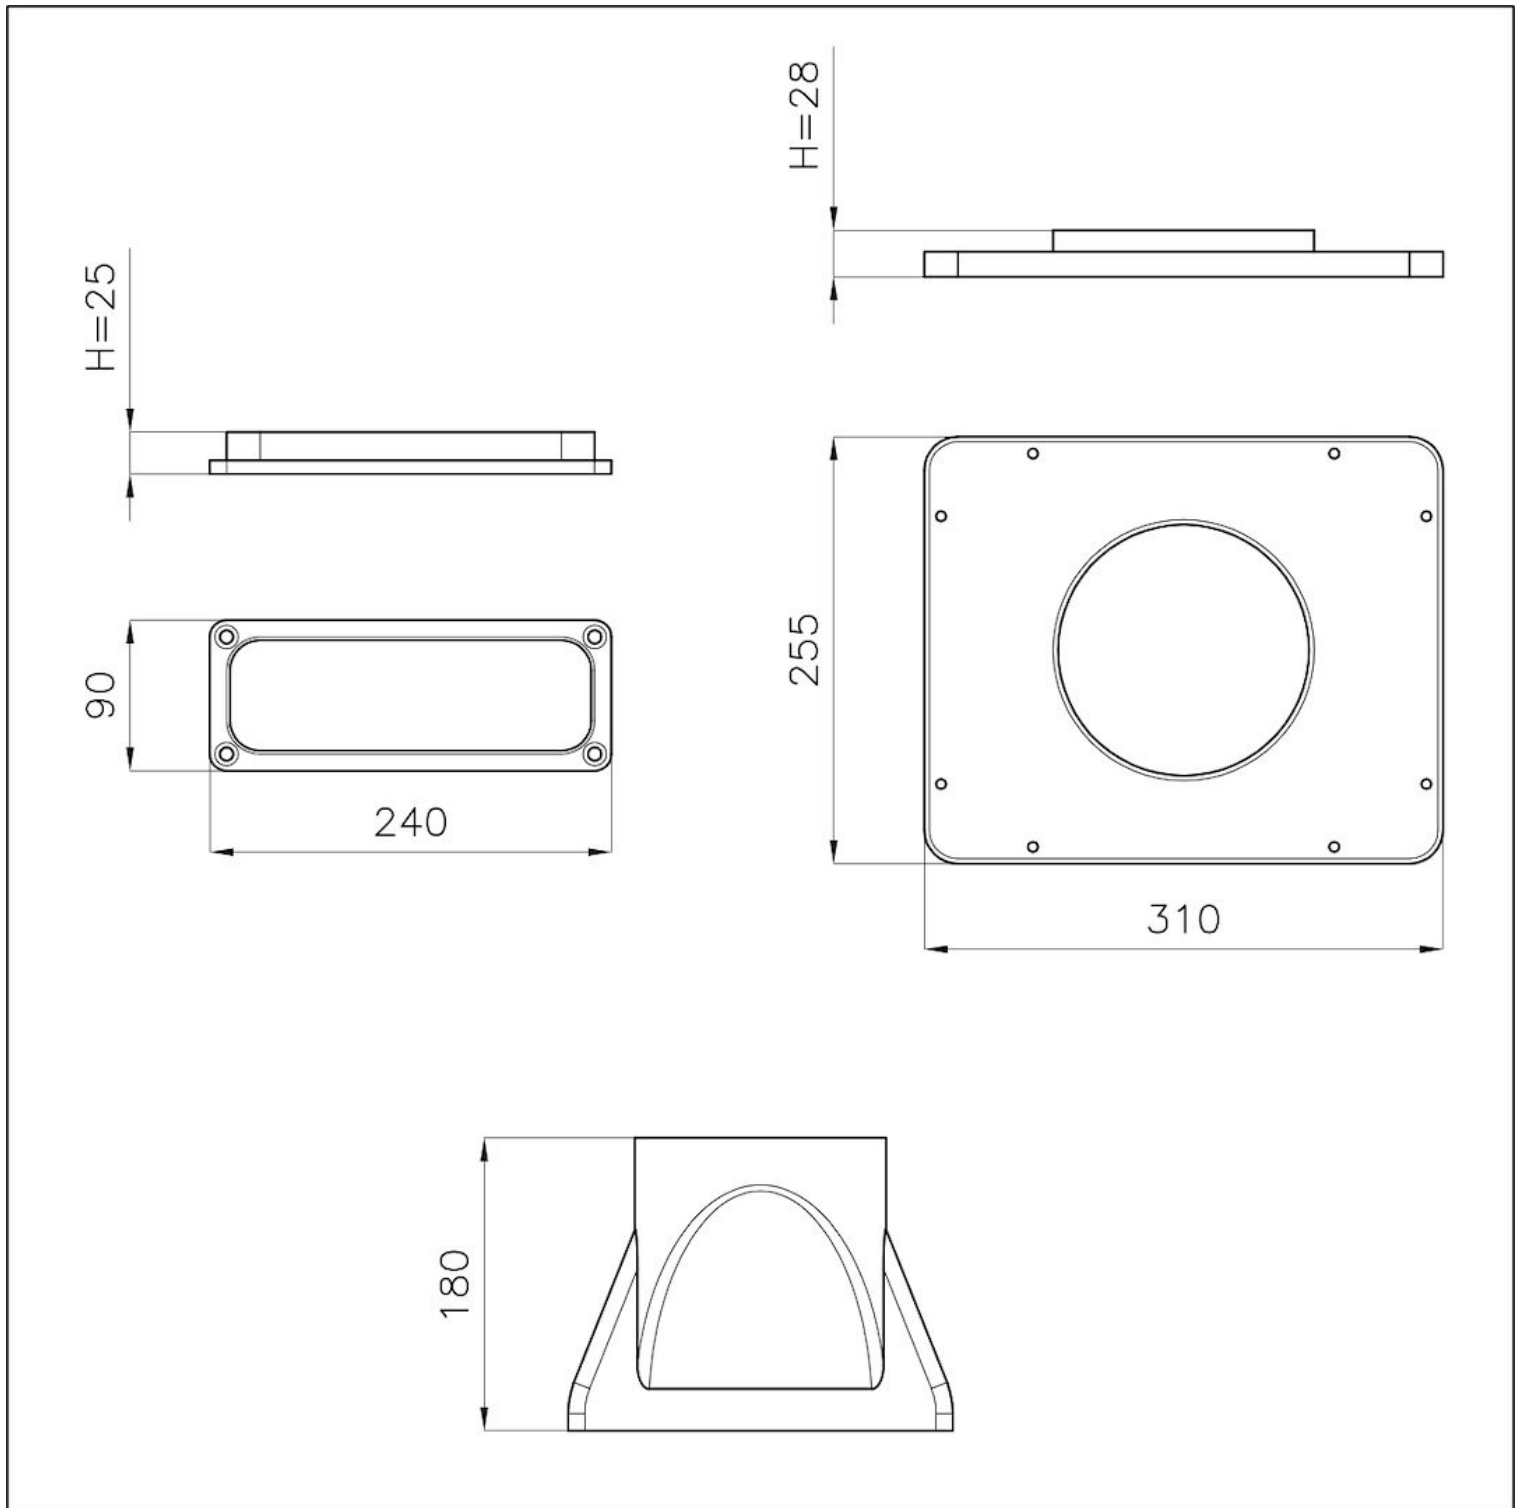

### DETALLES

Tipo de accesorio

Accesorios campanas

Notas:

Las piezas en rojo del dibujo constituyen un kit para la instalación del motor de forma remota, hasta una distancia de 5 metros.

## DIBUJOS TÉCNICOS