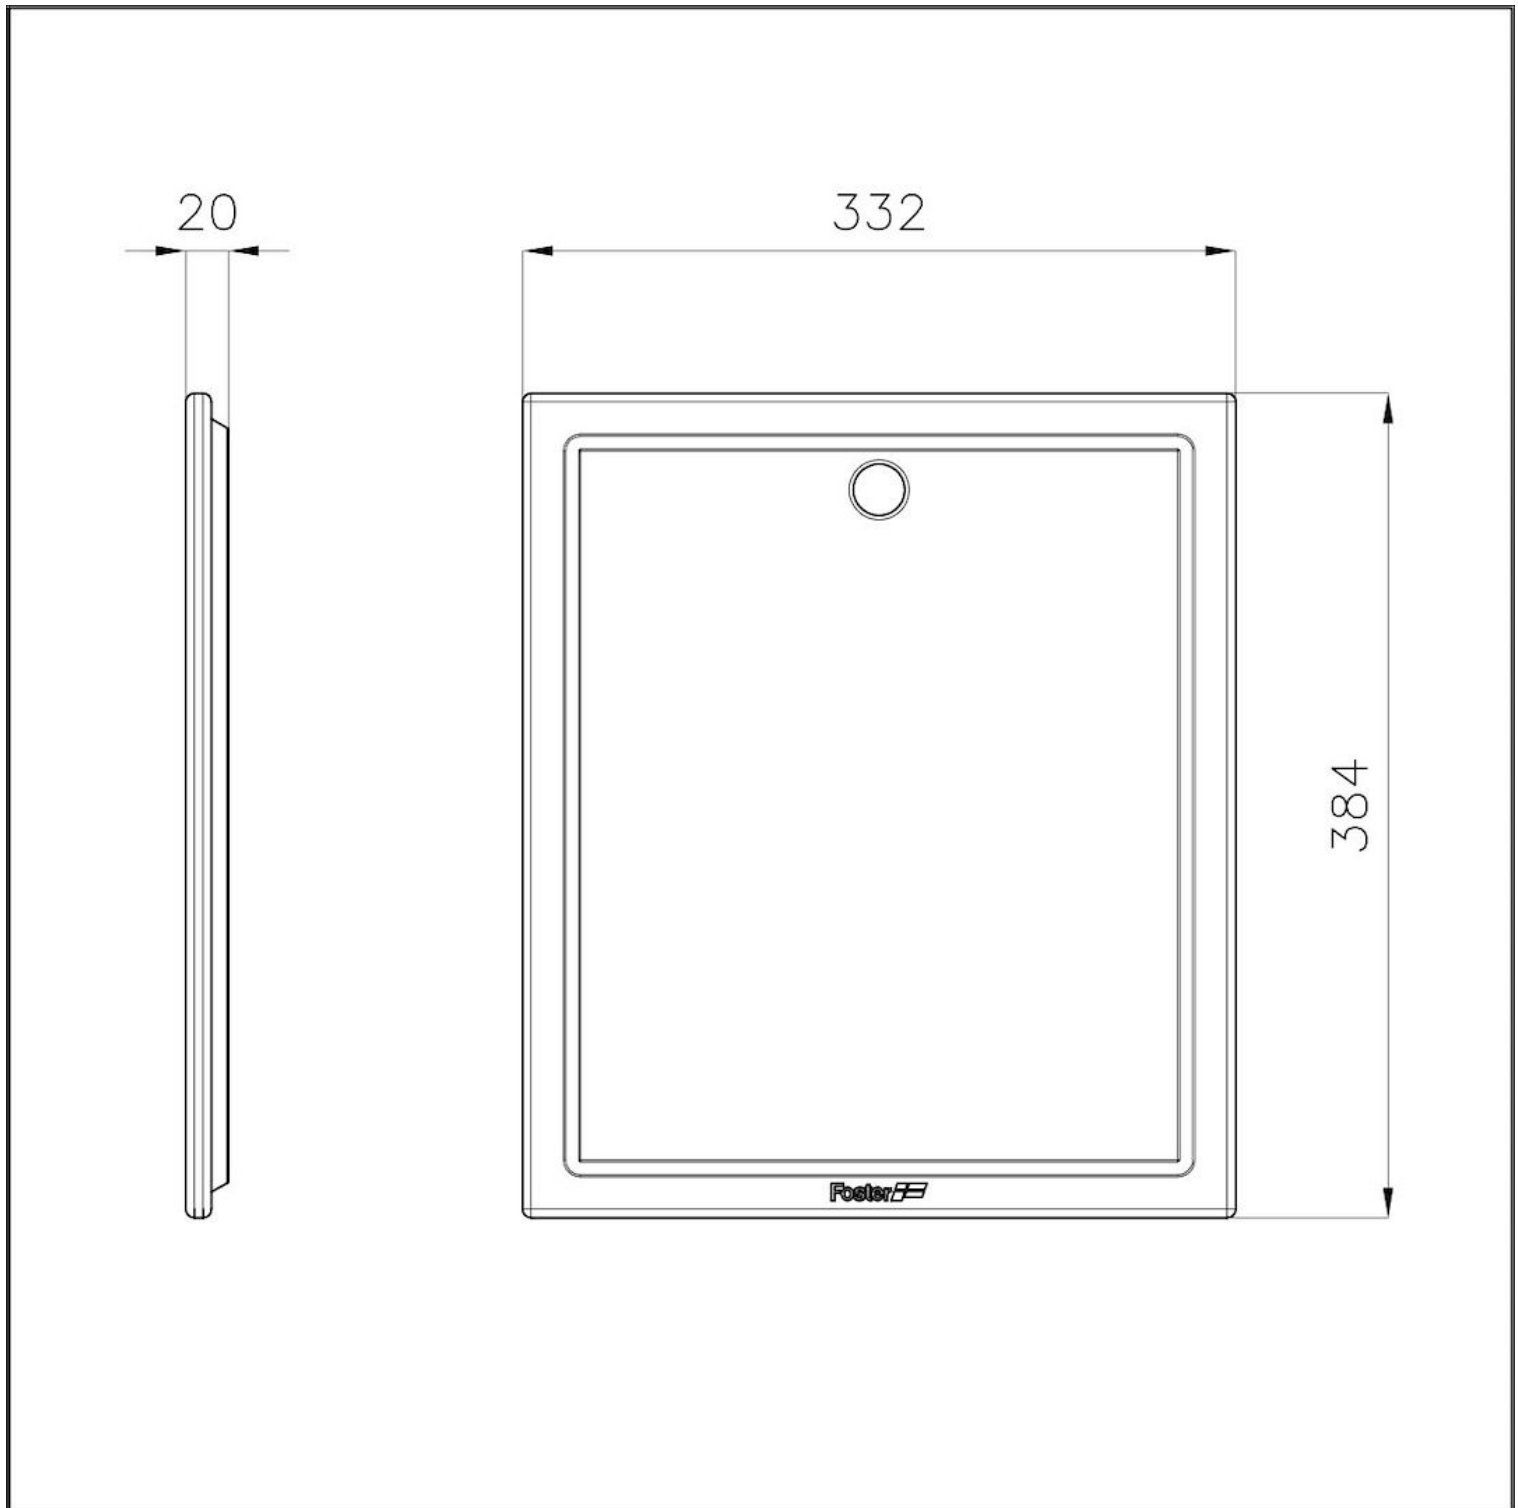

Tabla de corte deslizante de madera Iroko

Accesorios y complementos

Código: 8659 113

DETALLES

Material Madera de Iroko

Accesorios fregaderos Tablas de corte de madera

Dimensiones 33,2x38,4 cm

DIBUJOS TÉCNICOS