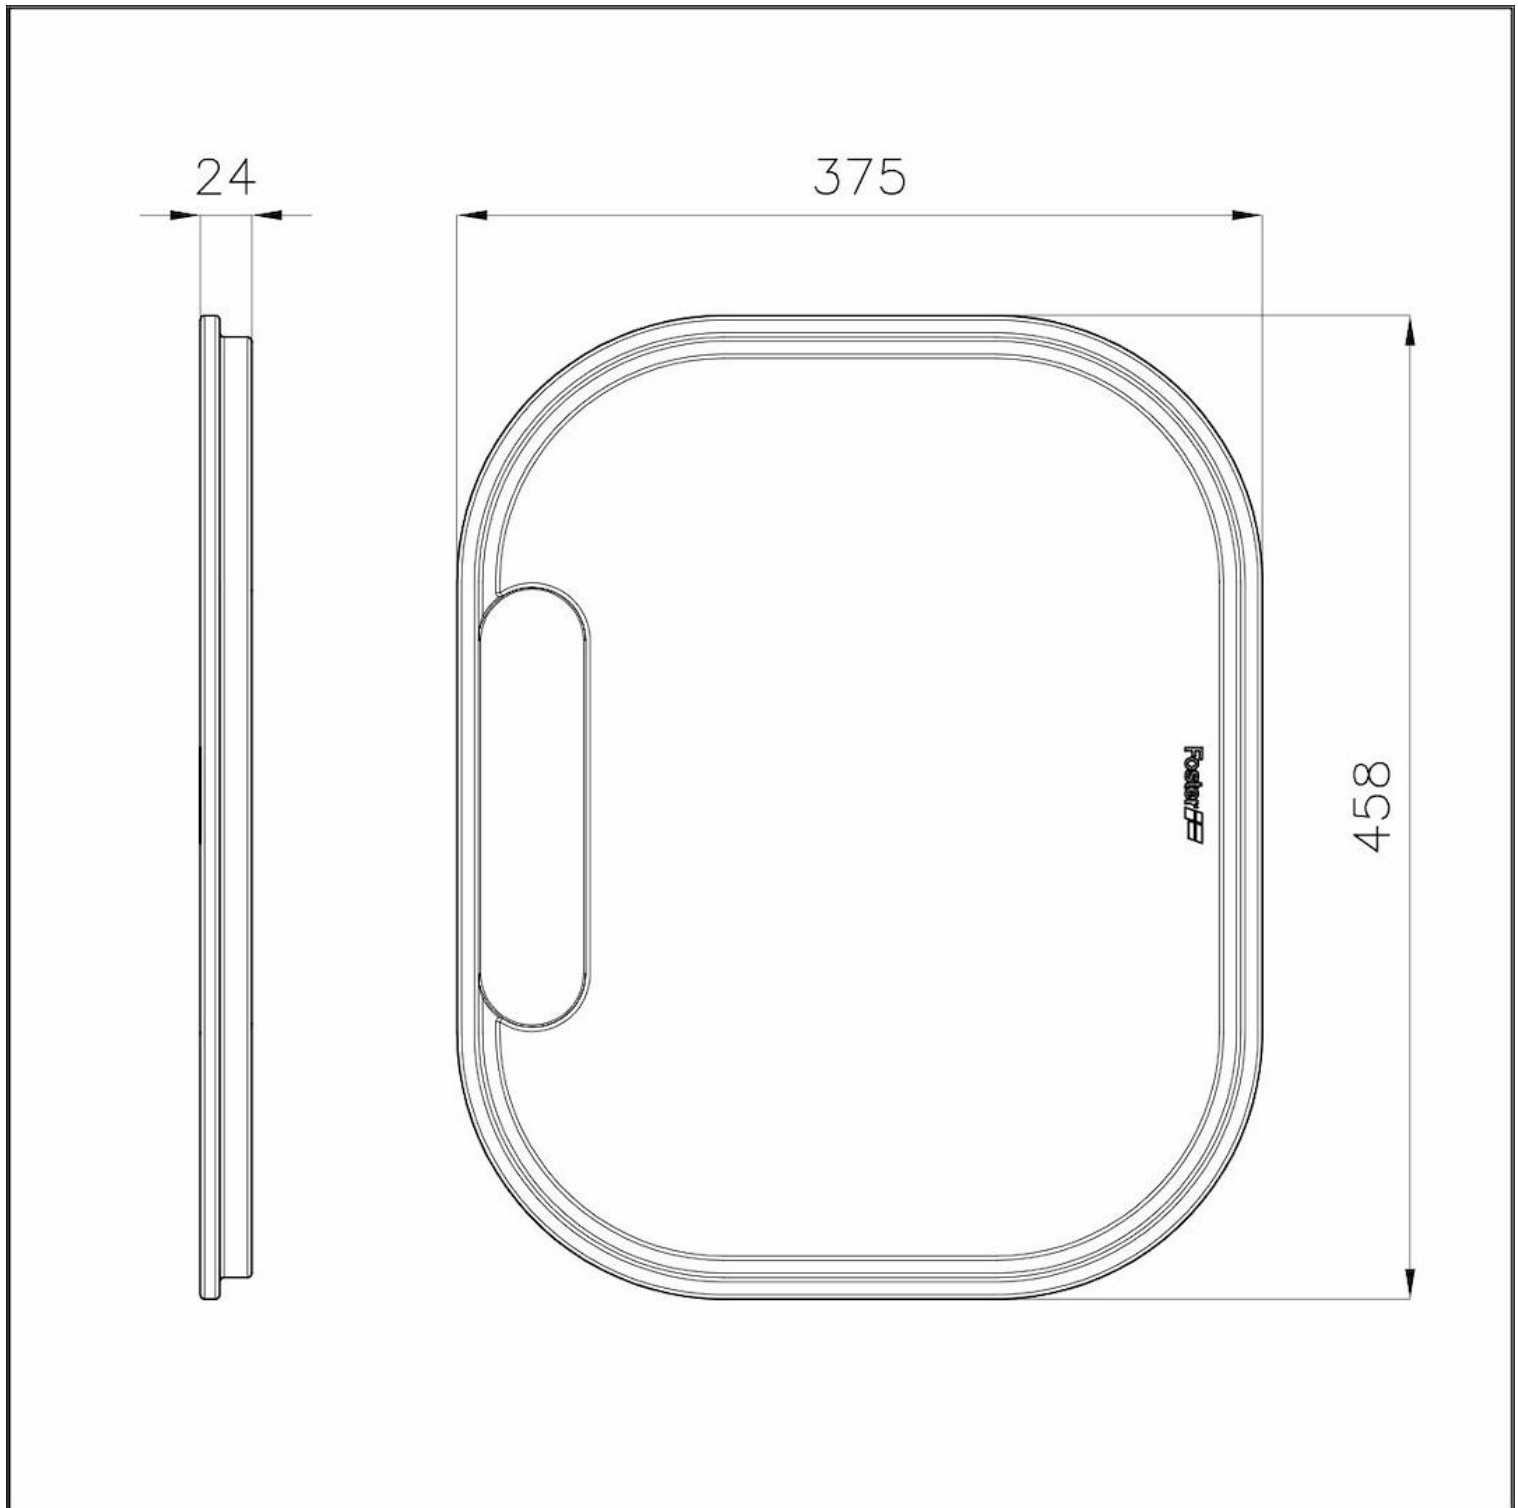

## Tabla de corte de madera Iroko

Accesorios y complementos

Código: 8659 112

### DETALLES

Material Madera de Iroko

---

Accesorios fregaderos Tablas de corte de madera

---

Dimensiones 37,5x45,8 cm

---

## DIBUJOS TÉCNICOS