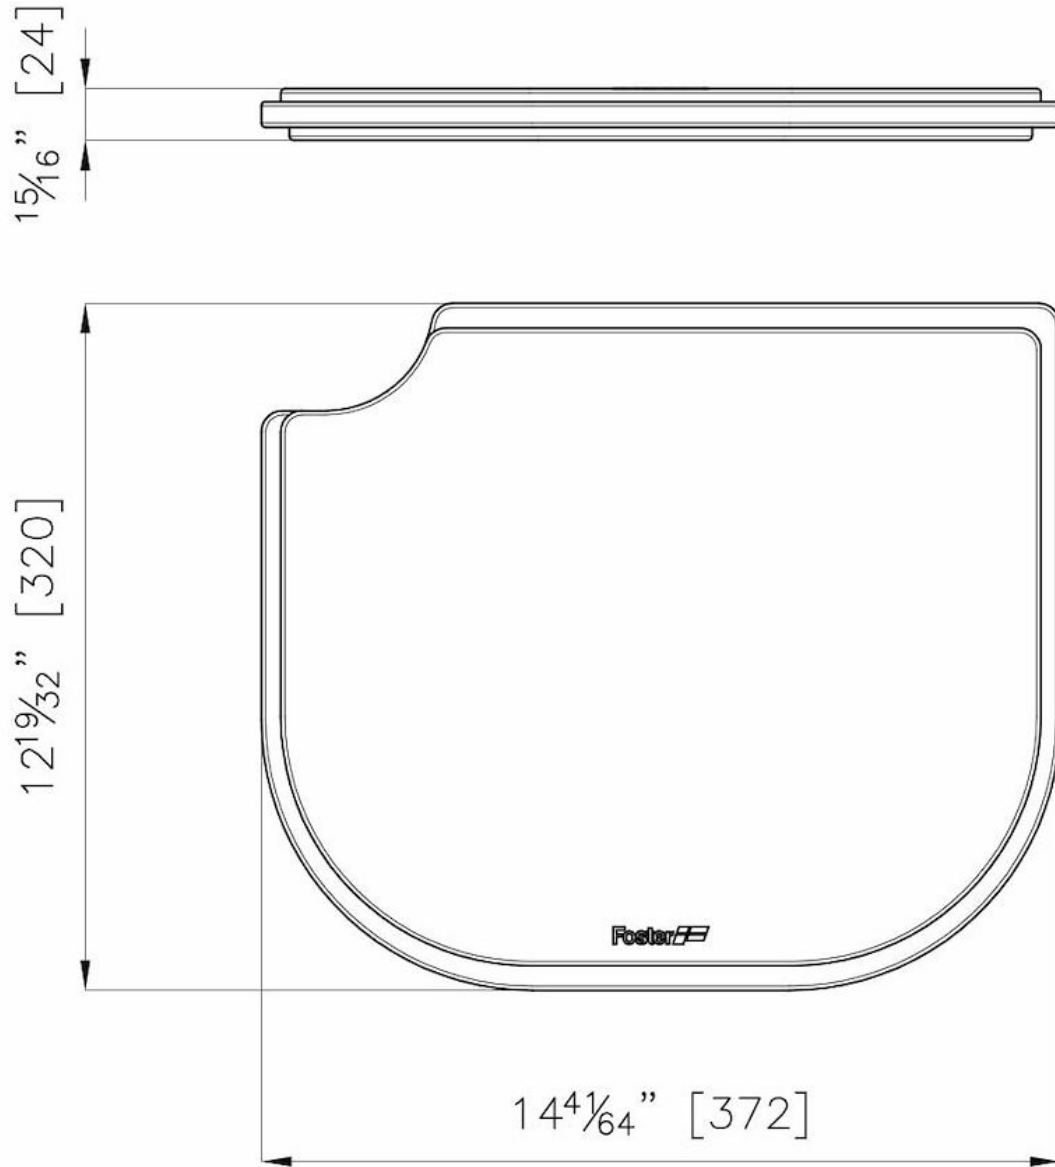

## Tabla de corte de madera Iroko

Accesorios y complementos

Código: 8659 111

### DETALLES

Material Madera de Iroko

---

Accesorios fregaderos Tablas de corte de madera

---

Dimensiones 37,2x32 cm

---

## DIBUJOS TÉCNICOS