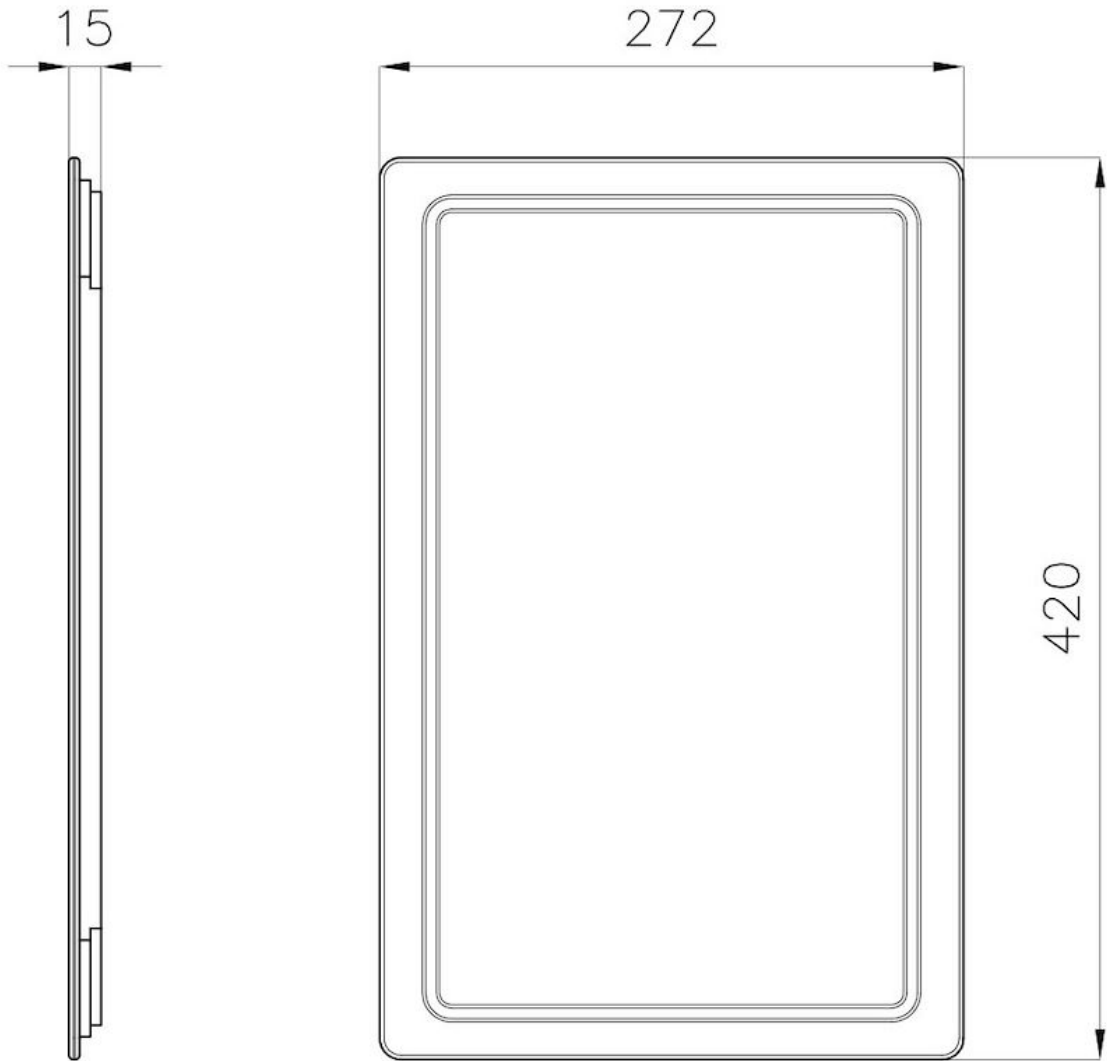

## Tabla de corte de HPDE GRIS

Accesorios y complementos

Código: 8657 002

### DETALLES

Material HDPE

---

Accesorios fregaderos Tablas de corte HDPE y kit

---

Dimensiones 27,2x42 cm

---

## DIBUJOS TÉCNICOS