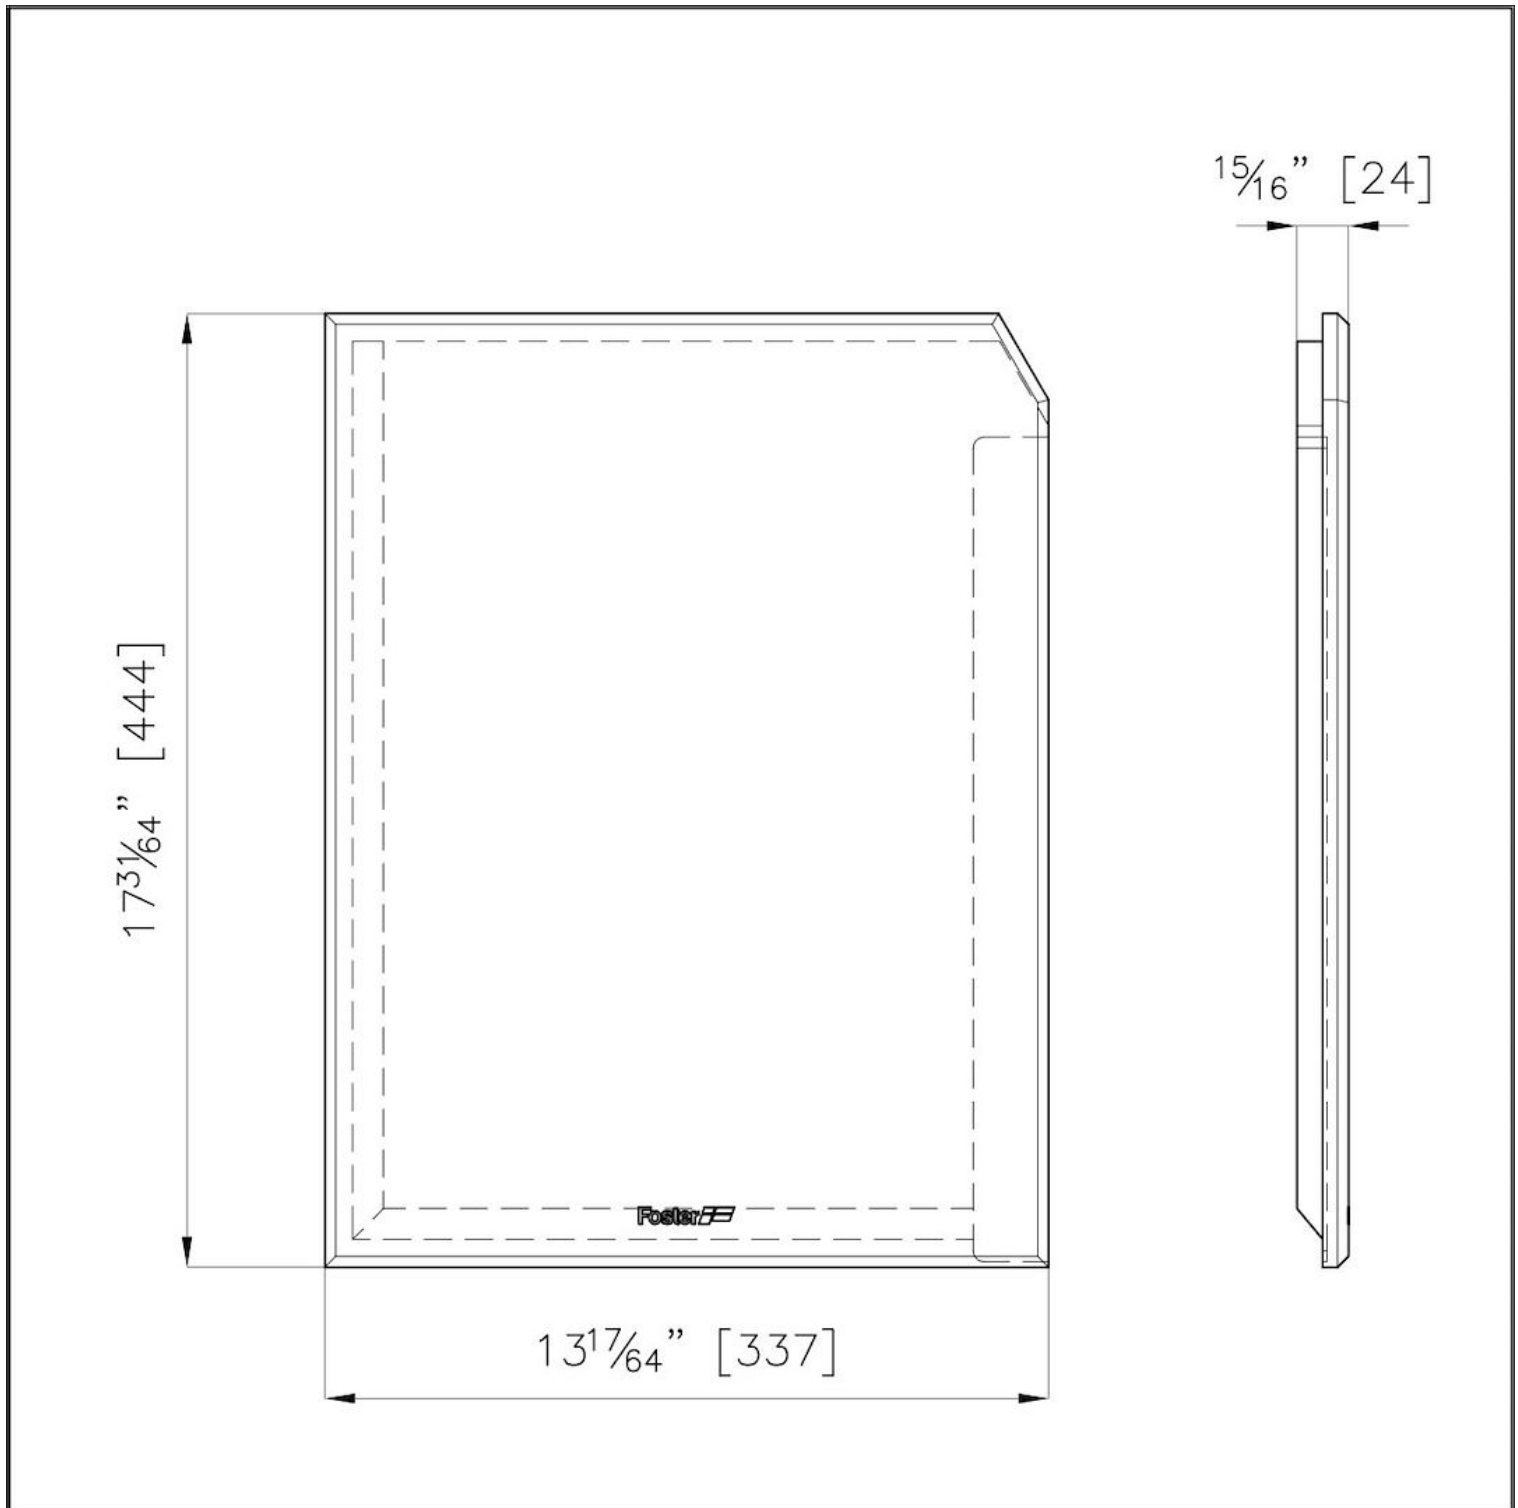

Tabla de corte deslizante de madera Iroko

Accesorios y complementos

Código: 8656 001

DETALLES

Material Madera de Iroko

Accesorios fregaderos Tablas de corte de madera

Dimensiones 44,4x33,7 cm

DIBUJOS TÉCNICOS