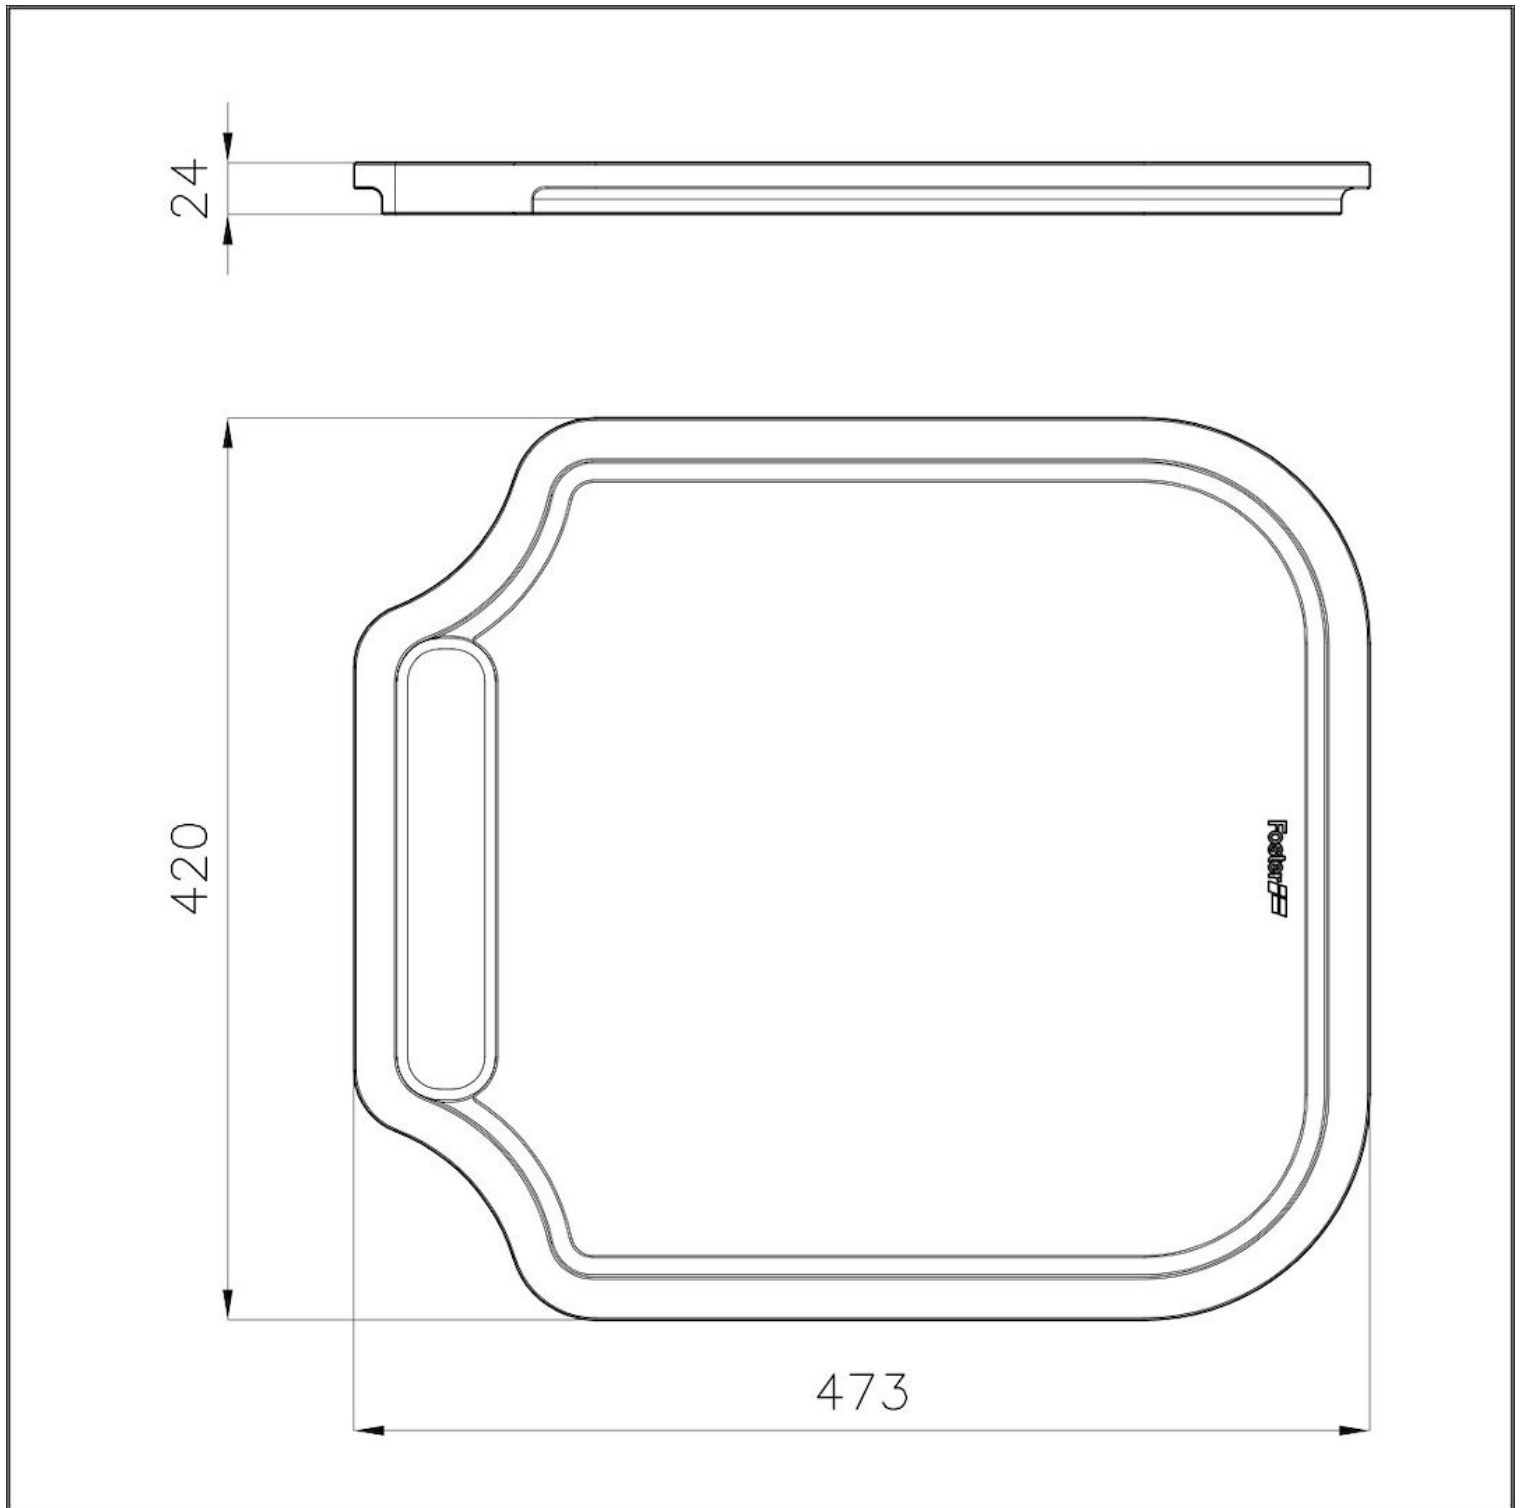

## Tabla de corte de madera Iroko

Accesorios y complementos

Código: 8655 000

### DETALLES

Material Madera de Iroko

---

Accesorios fregaderos Tablas de corte de madera

---

Dimensiones 42x47,3 cm

---

## DIBUJOS TÉCNICOS